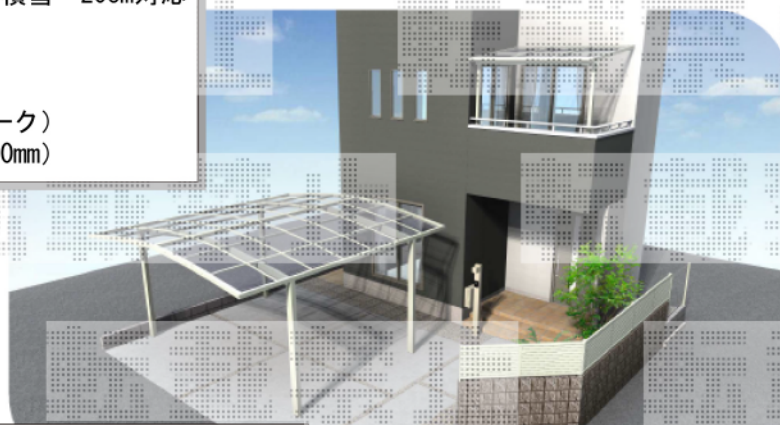

エクステリア商品 施工概略図

トステム カーポートシグマIII ワイド 積雪～20cm対応
幅= 4,837mm
奥行= 4,980mm
色： シャイングレー
屋根材： ポリカーボネート（ブルースモーク）
柱仕様： ロング柱23仕様（有効高 約2,300mm）

イメージベース

トステム ライザーテラスII F型 屋根タイプ 単体 積雪～20cm対応
間口= 関東間1.5間（柱芯々2,530mm 屋根幅2,750mm）
出幅= 6尺（1,785mm）
色： シャイングレー
屋根材： ポリカーボネート（ブルースモーク）
柱仕様： 出幅自在桁タイプ（柱2本）
施工方法： 下止め仕様
柱固定部品仕様： 中間用×2

トステム 吊下げ物干し 標準 2本入
色： シャイングレー
数量： 1セット

TOEX プリレオR5型フェンス フリーポールタイプ
本体1枚（W×H）=（1,979.5×600mm）×3枚
柱仕様： T-6×5本
部品セット×5セット
目隠しコーナー継手： ポール付/T-6×1セット
端部カバー（切詰用・側枠1本）×1セット
端部キャップ×1セット
色： シャイングレー