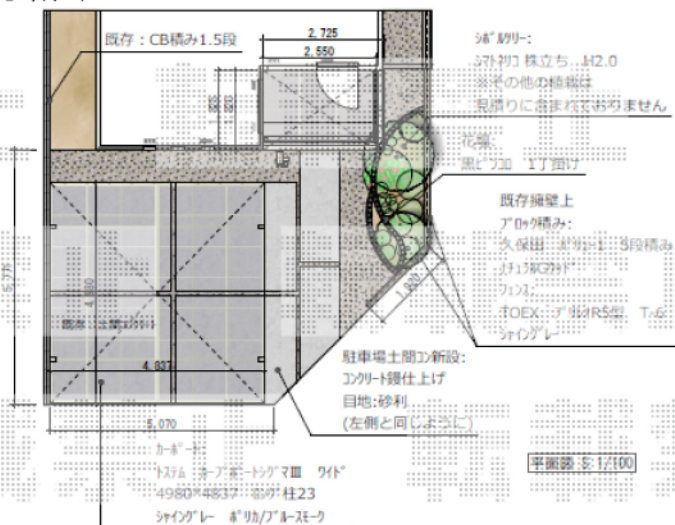

エクステリア商品 施工概略図

トステム カーポートシグマIII ワイド 積雪～20cm対応
幅= 4,837mm
奥行= 4,980mm
色： シャイングレー
屋根材： ポリカーボネート（ブルースモーク）
柱仕様： ロング柱23仕様（有効高 約2,300mm）

イメージベース

トステム ライザーテラスII F型 屋根タイプ 単体 積雪～20cm対応
間口= 関東間1.5間（柱芯々2,530mm 屋根幅2,750mm）
出幅= 6尺（1,785mm）
色： シャイングレー
屋根材： ポリカーボネート（ブルースモーク）
柱仕様： 出幅自在桁タイプ（柱2本）
施工方法： 下止め仕様
柱固定部品仕様： 中間用×2

トステム 吊下げ物干し 標準 2本入
色： シャイングレー
数量： 1セット

TOEX プリレオR5型フェンス フリーポールタイプ
本体1枚（W×H）=（1,979.5×600mm）×3枚
柱仕様： T-6×5本
部品セット×5セット
目隠しコーナー継手： ポール付/T-6×1セット
端部カバー（切詰用・側枠1本）×1セット
端部キャップ×1セット
色： シャイングレー