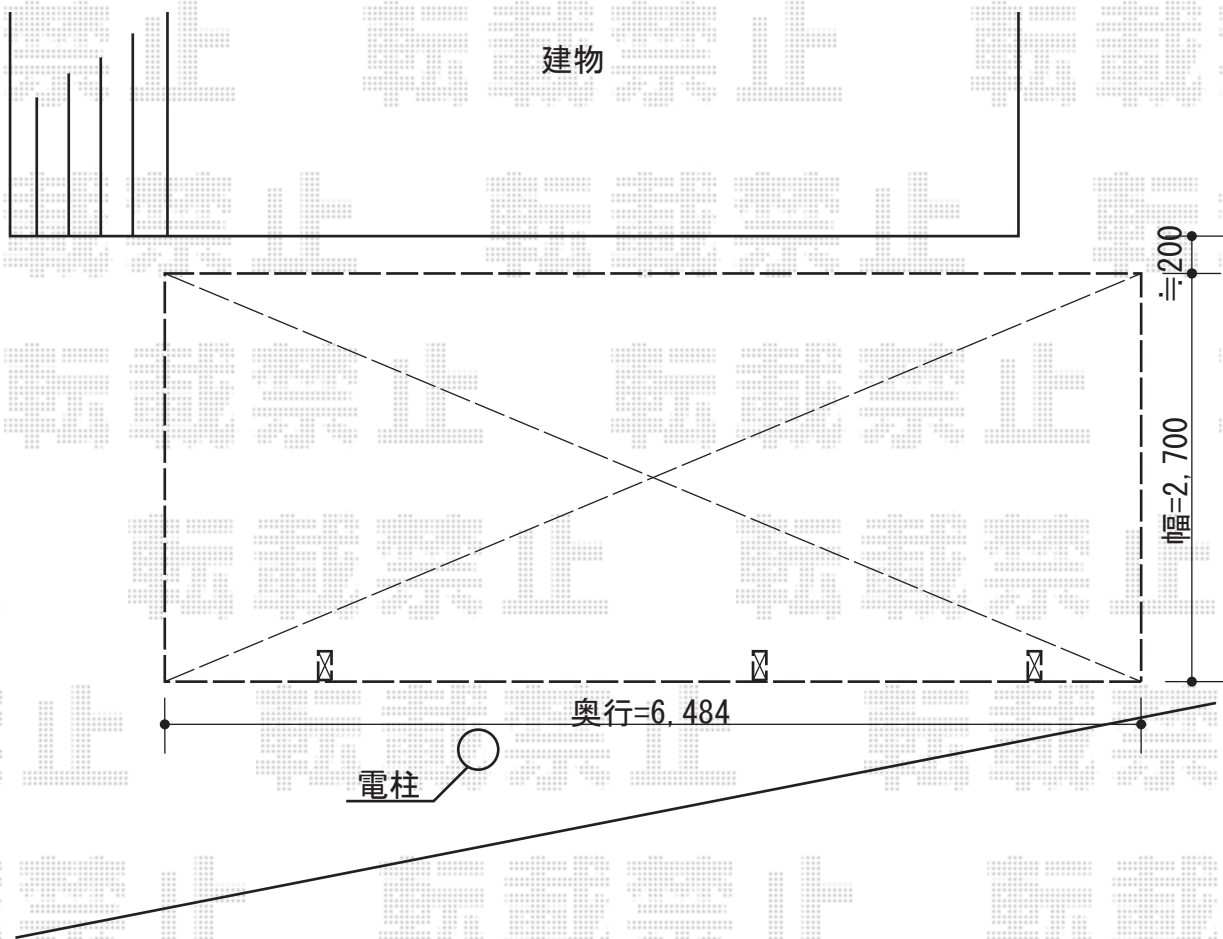

カーポート 施工概略図

YKK AP レイナポートグラン 延長 積雪～20cm対応
幅= 2,700mm
奥行= 6,484mm
色： カームブラック
屋根材： ポリカーボネート（スモークブラウン）
柱仕様： ハイルフ柱仕様（有効高 約2,350mm）

担当者

西村