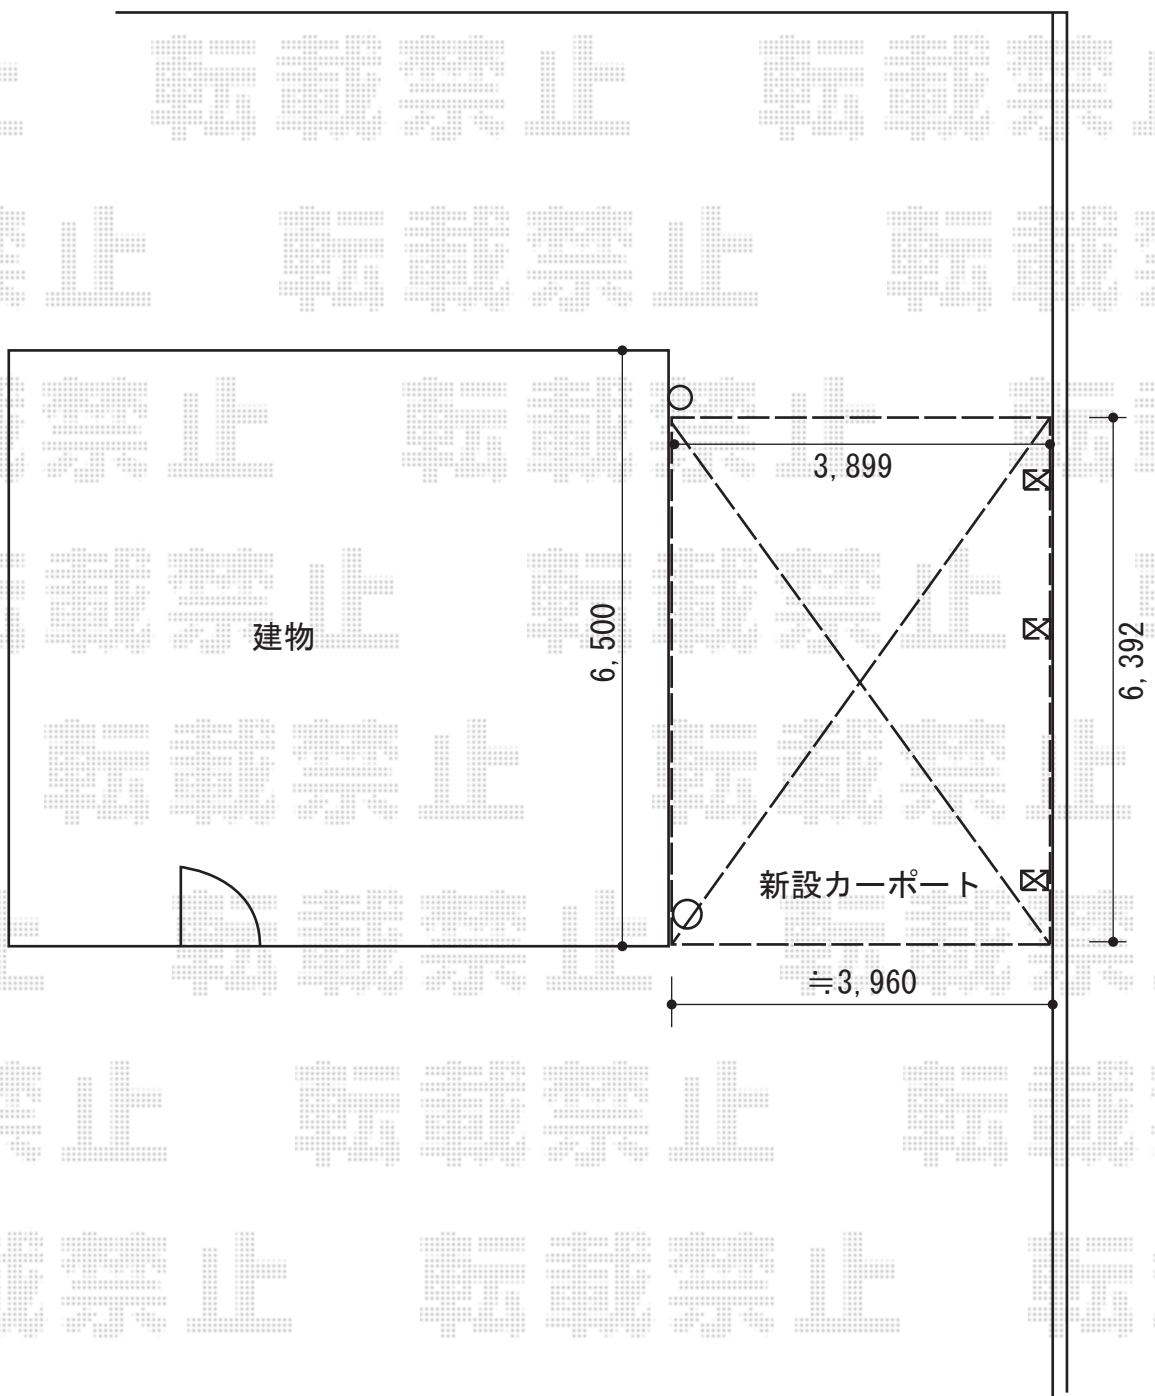

カーポート 施工概略図

トステム ルーフポートシグマIII 延長 積雪~20cm対応
幅= 3,899mm
奥行= 6,392mm
色： シャイングレー
屋根材： ガリレポリカ（クリアマット/すりガラス調）
柱仕様： 標準柱仕様（有効高 約2,350mm）

担当者

酒井