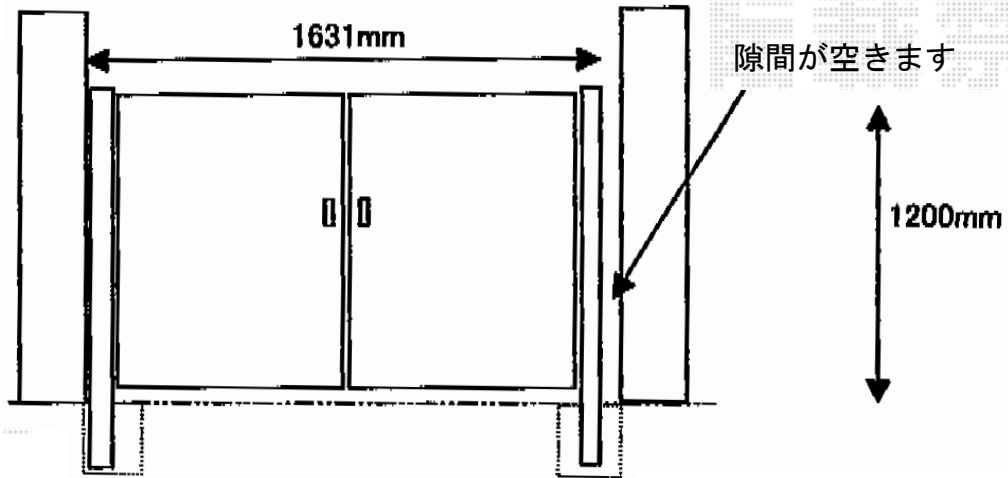

門扉・フェンス 施工概略図

TOEX シャレオR1型 両開き 柱使用
扉1枚 (W×H) = (700・700mm×1,200mm)
色：アイボリーホワイト
錠：シリンダーRD錠
開き：内開き

TOEX シャレオR1型フェンス フリーポールタイプ
本体1枚 (W×H) = (1,979.5×1,000mm) ×1枚
端部カバー：T-10×1
端部キャップC：2
色：アイボリーホワイト

担当者

松保