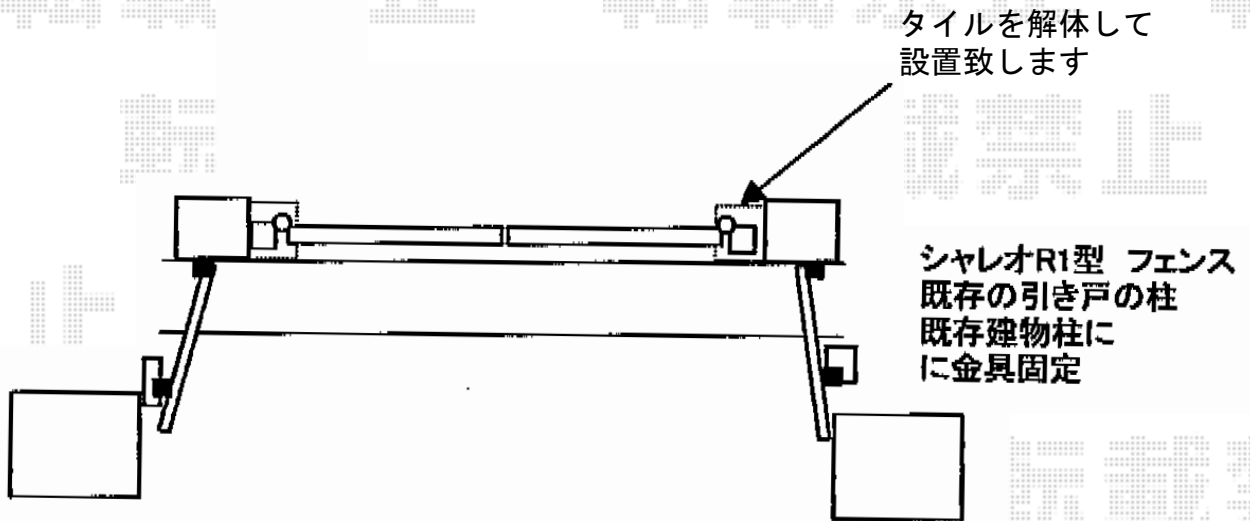

門扉・フェンス 施工概略図

TOEX シャレオR1型 両開き 柱使用
扉1枚 (W×H) = (700・700mm×1,200mm)
色：アイボリーホワイト
錠：シリンダーRD錠
開き：内開き

TOEX シャレオR1型フェンス フリーポールタイプ
本体1枚 (W×H) = (1,979.5×1,000mm) ×1枚
端部カバー：T-10×1
端部キャップC：2
色：アイボリーホワイト

担当者

松保