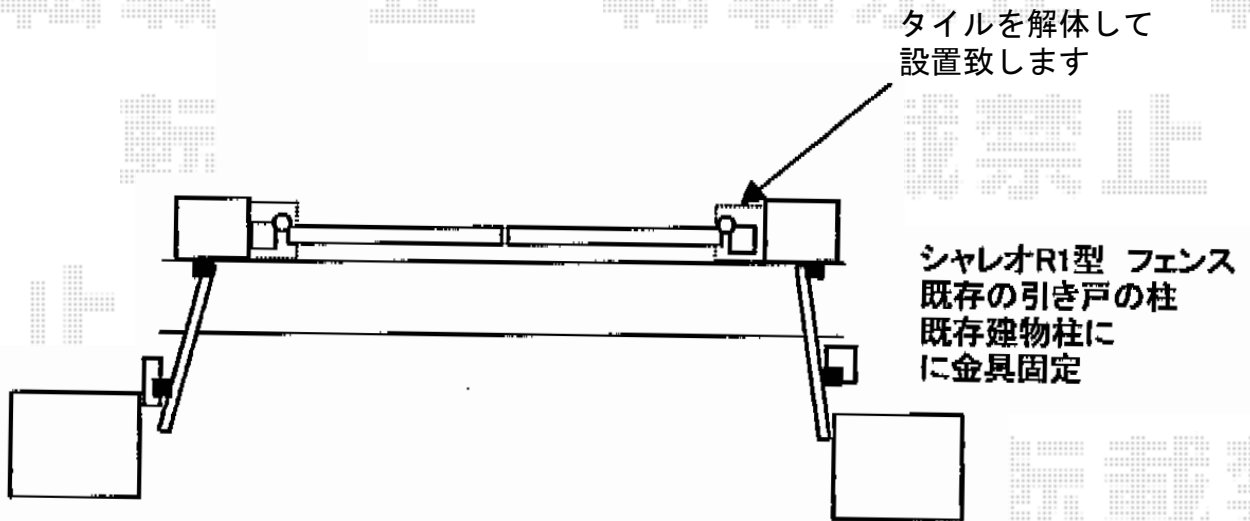

門扉・フェンス 施工概略図

TOEX シャレオR1型 両開き 柱使用
扉1枚 (W×H) = (700・700mm×1,200mm)
色：アイボリーホワイト
錠：シリンダーRD錠
開き：内開き

TOEX シャレオR1型フェンス フリーポールタイプ
本体1枚 (W×H) = (1,979.5×1,000mm) ×1枚
端部カバー：T-10×1
端部キャップC：2
色：アイボリーホワイト

担当者

松保