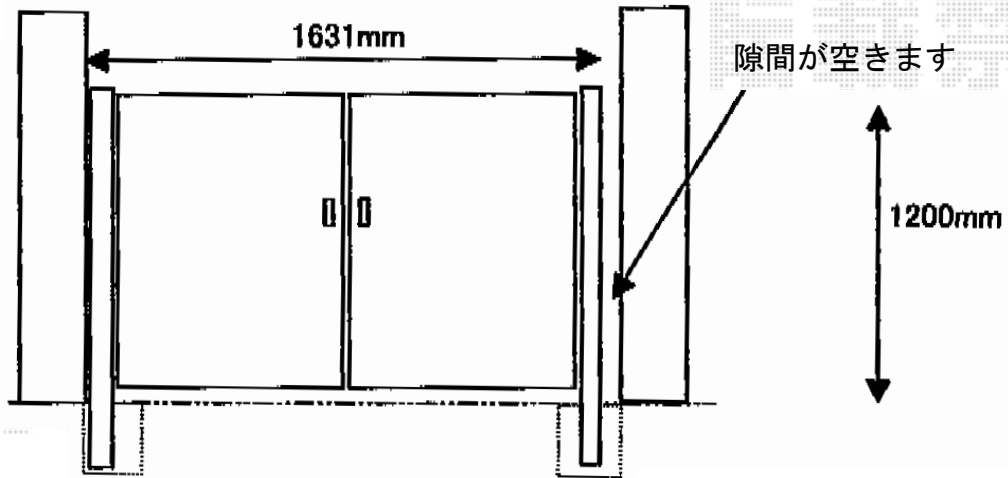

門扉・フェンス 施工概略図

TOEX シャレオR1型 両開き 柱使用
扉1枚 (W×H) = (700・700mm×1,200mm)
色：アイボリーホワイト
錠：シリンダーRD錠
開き：内開き

TOEX シャレオR1型フェンス フリーポールタイプ
本体1枚 (W×H) = (1,979.5×1,000mm) ×1枚
端部カバー：T-10×1
端部キャップC：2
色：アイボリーホワイト

担当者

松保