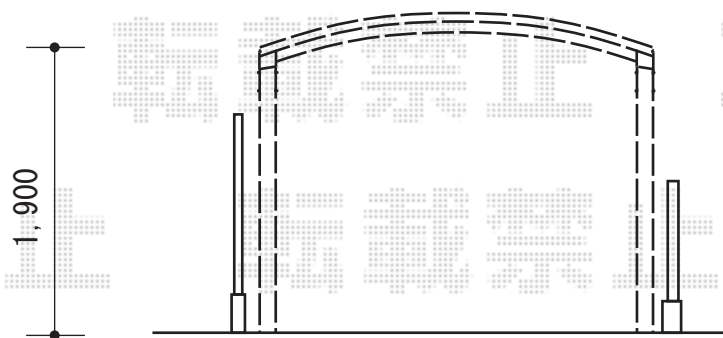

カーポート 施工概略図

YKK AP レイナワンポートグランZ 積雪~20cm対応
 幅=2,735mm
 奥行=5,052mm
 色：プラチナステン
 屋根材：熱線遮断ポリカーボネート（アースブルーマット調）
 柱仕様：標準柱仕様（有効高 約2,000mm）

担当者

栢田