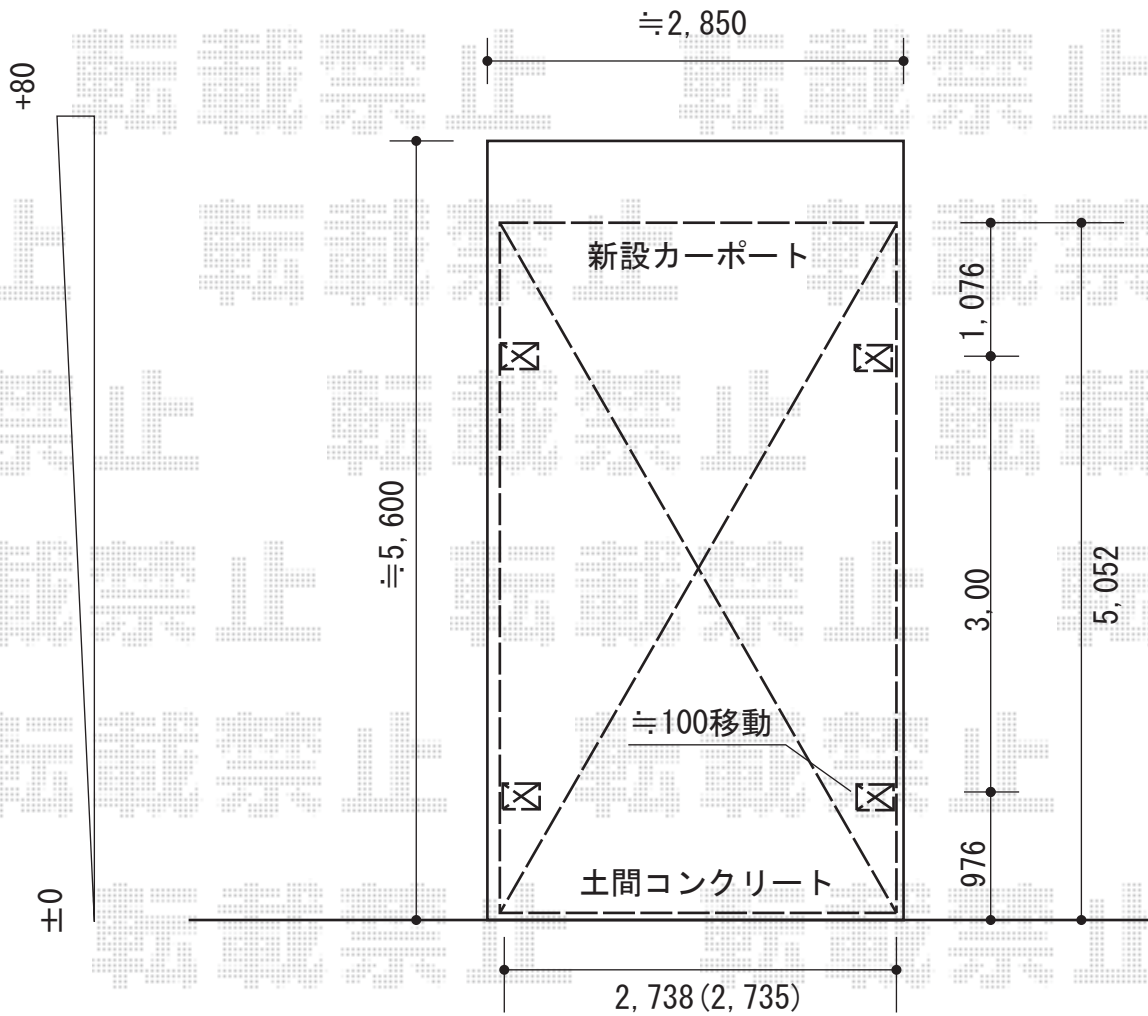

カーポート 施工概略図

YKK AP レイナワンポートグランZ 積雪~20cm対応
 幅=2,735mm
 奥行=5,052mm
 色：プラチナステン
 屋根材：熱線遮断ポリカーボネート（アースブルーマット調）
 柱仕様：標準柱仕様（有効高 約2,000mm）

担当者

栢田