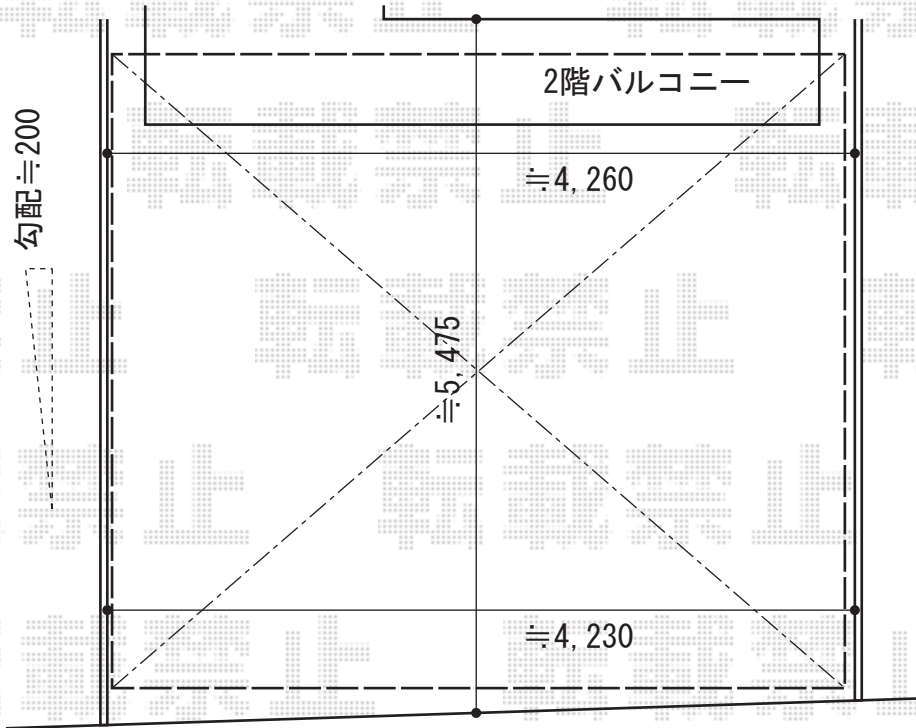

# カーブポートシグマIII 施工概略図

トステム カーブポートシグマIII ワイド 積雪~20cm対応  
幅= 4,231mm  
奥行= 4,980mm  
色： シャイングレー  
屋根材： ガリレポリカ（クリアマット・すりガラス調）  
柱仕様： ロング柱23仕様（有効高 約2,300mm）

担当者

谷