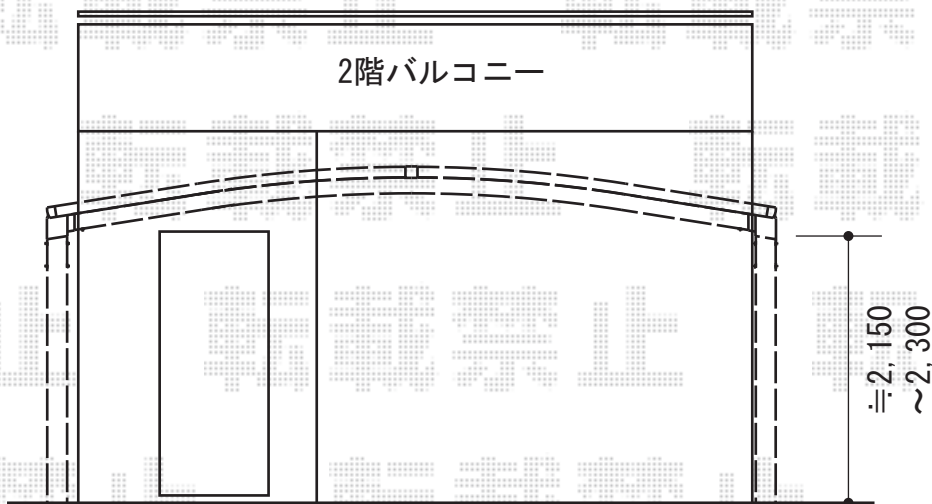

# カーブポートシグマIII 施工概略図

トステム カーブポートシグマIII ワイド 積雪~20cm対応  
幅= 4,231mm  
奥行= 4,980mm  
色： シャイングレー  
屋根材： ガリレポリカ（クリアマット・すりガラス調）  
柱仕様： ロング柱23仕様（有効高 約2,300mm）

担当者

谷