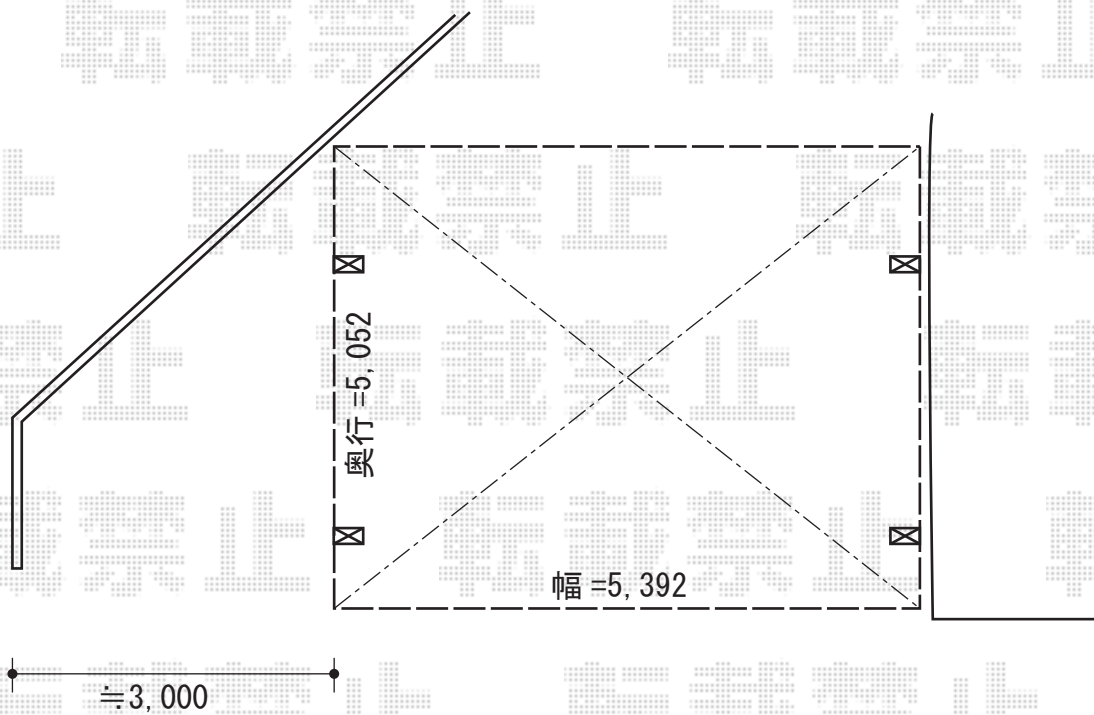

カーポート 施工概略図

YKK AP レイナツインポートグラン 積雪~20cm対応
幅= 5,392mm
奥行= 5,052mm
色 : 【仮】プラチナステン
屋根材 : 熱線遮断ポリカーボネート(トーマイマット)
柱仕様 : ハイルーフ柱仕様 (有効高 約2,350mm)

担当者

酒井