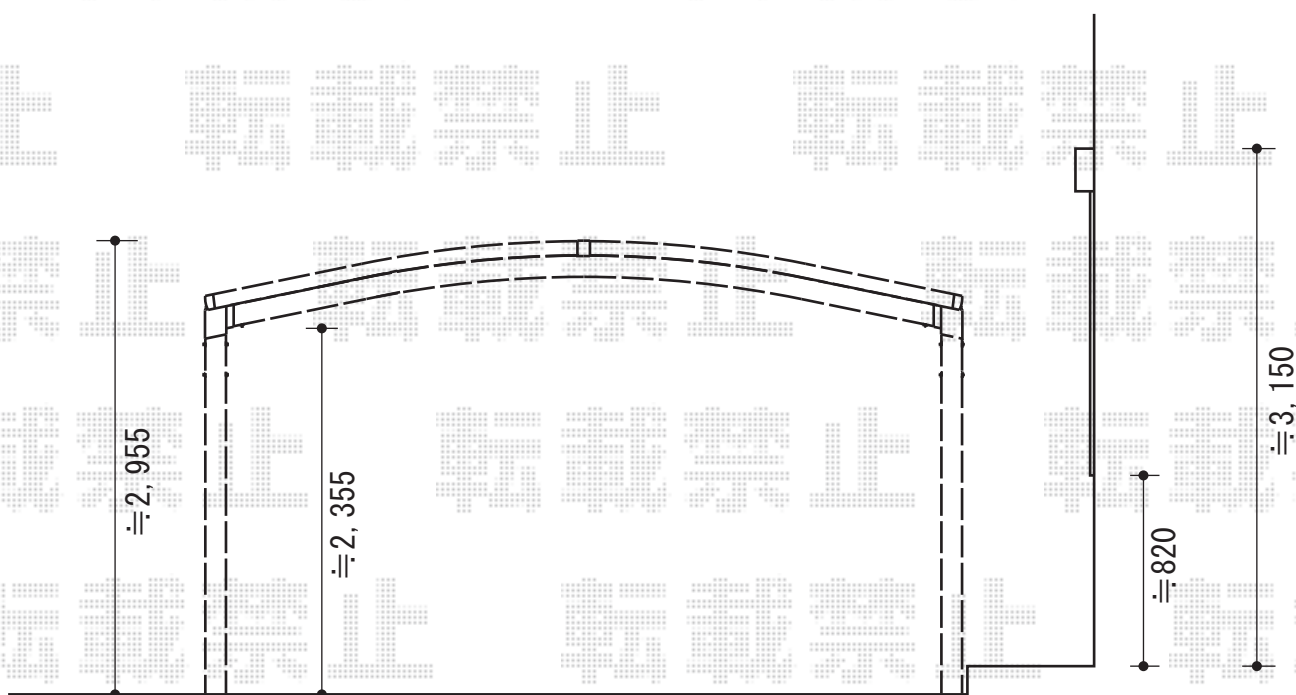

カーポート 施工概略図

YKK AP レイナツインポートグラン 積雪~20cm対応
幅= 5,392mm
奥行= 5,052mm
色 : 【仮】プラチナステン
屋根材 : 熱線遮断ポリカーボネート(トーマイマット)
柱仕様 : ハイルーフ柱仕様 (有効高 約2,350mm)

担当者

酒井