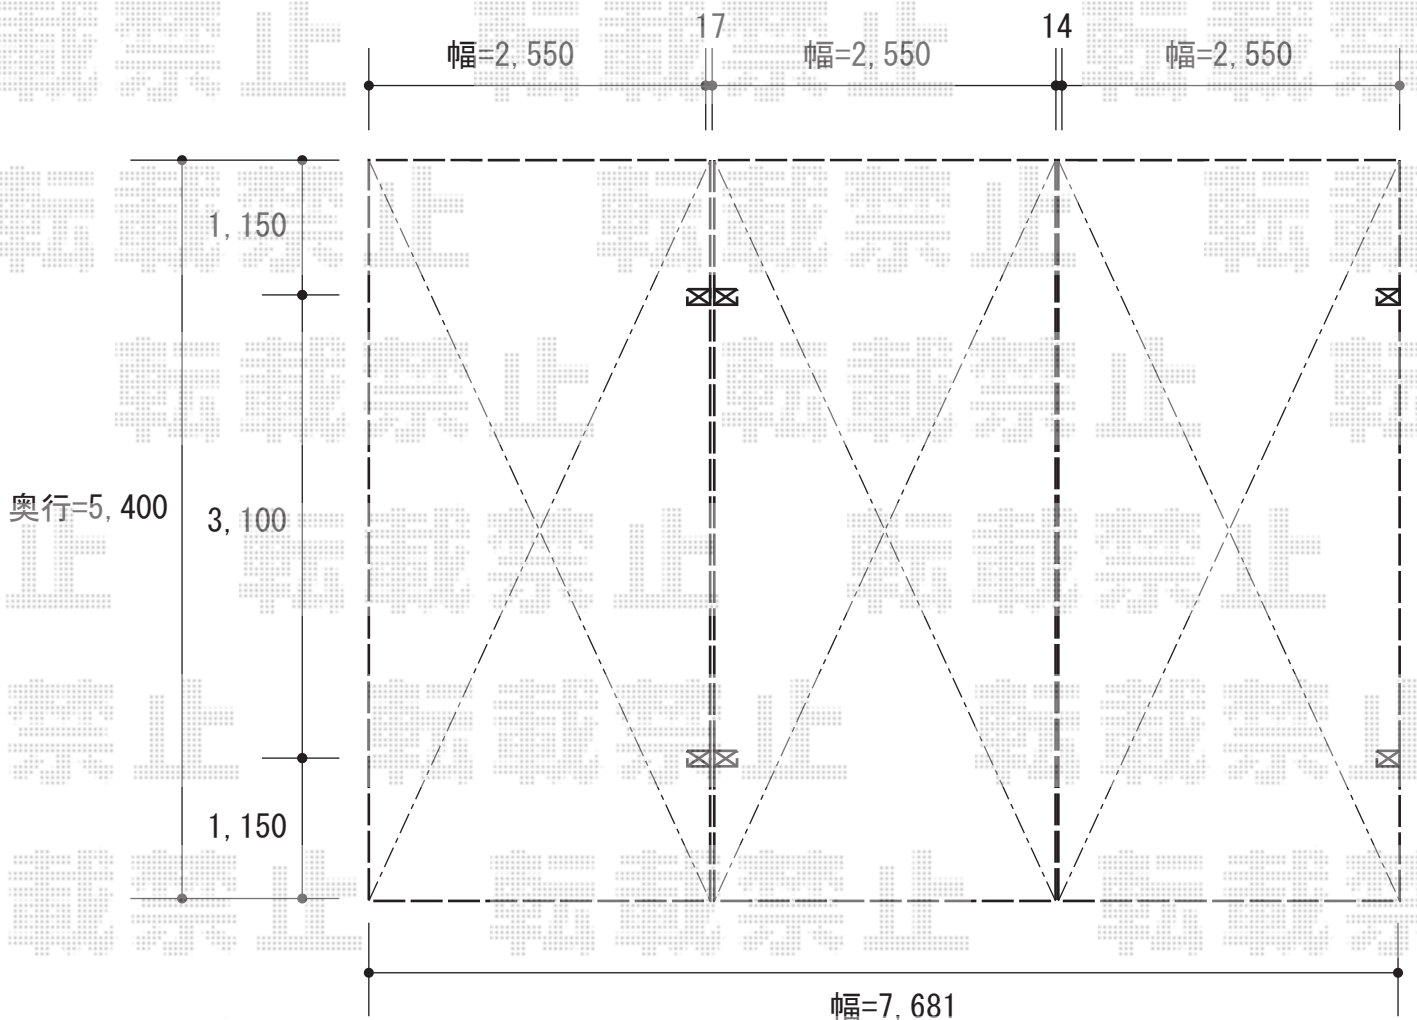

カーポート 施工概略図

YKK AP レイナポートグラン M合掌 積雪～20cm対応
 幅= 5,114mm[25・25タイプ]
 奥行= 5,400mm

色：プラチナステン

屋根材：熱線遮断ポリカーボネート（アースブルーマット調）

柱仕様：ハイルーフ柱仕様（有効高 約2,350mm）

YKK AP レイナポートグラン Y合掌用片側単体 積雪～20cm対応
 幅= 2,550mm

奥行= 5,400mm

色：プラチナステン

屋根材：熱線遮断ポリカーボネート（アースブルーマット調）

柱仕様：ハイルーフ柱仕様（有効高 約2,350mm）

追加部材：合掌材 54用×1/Y合掌部品 柱2本用×1

担当者

栢田