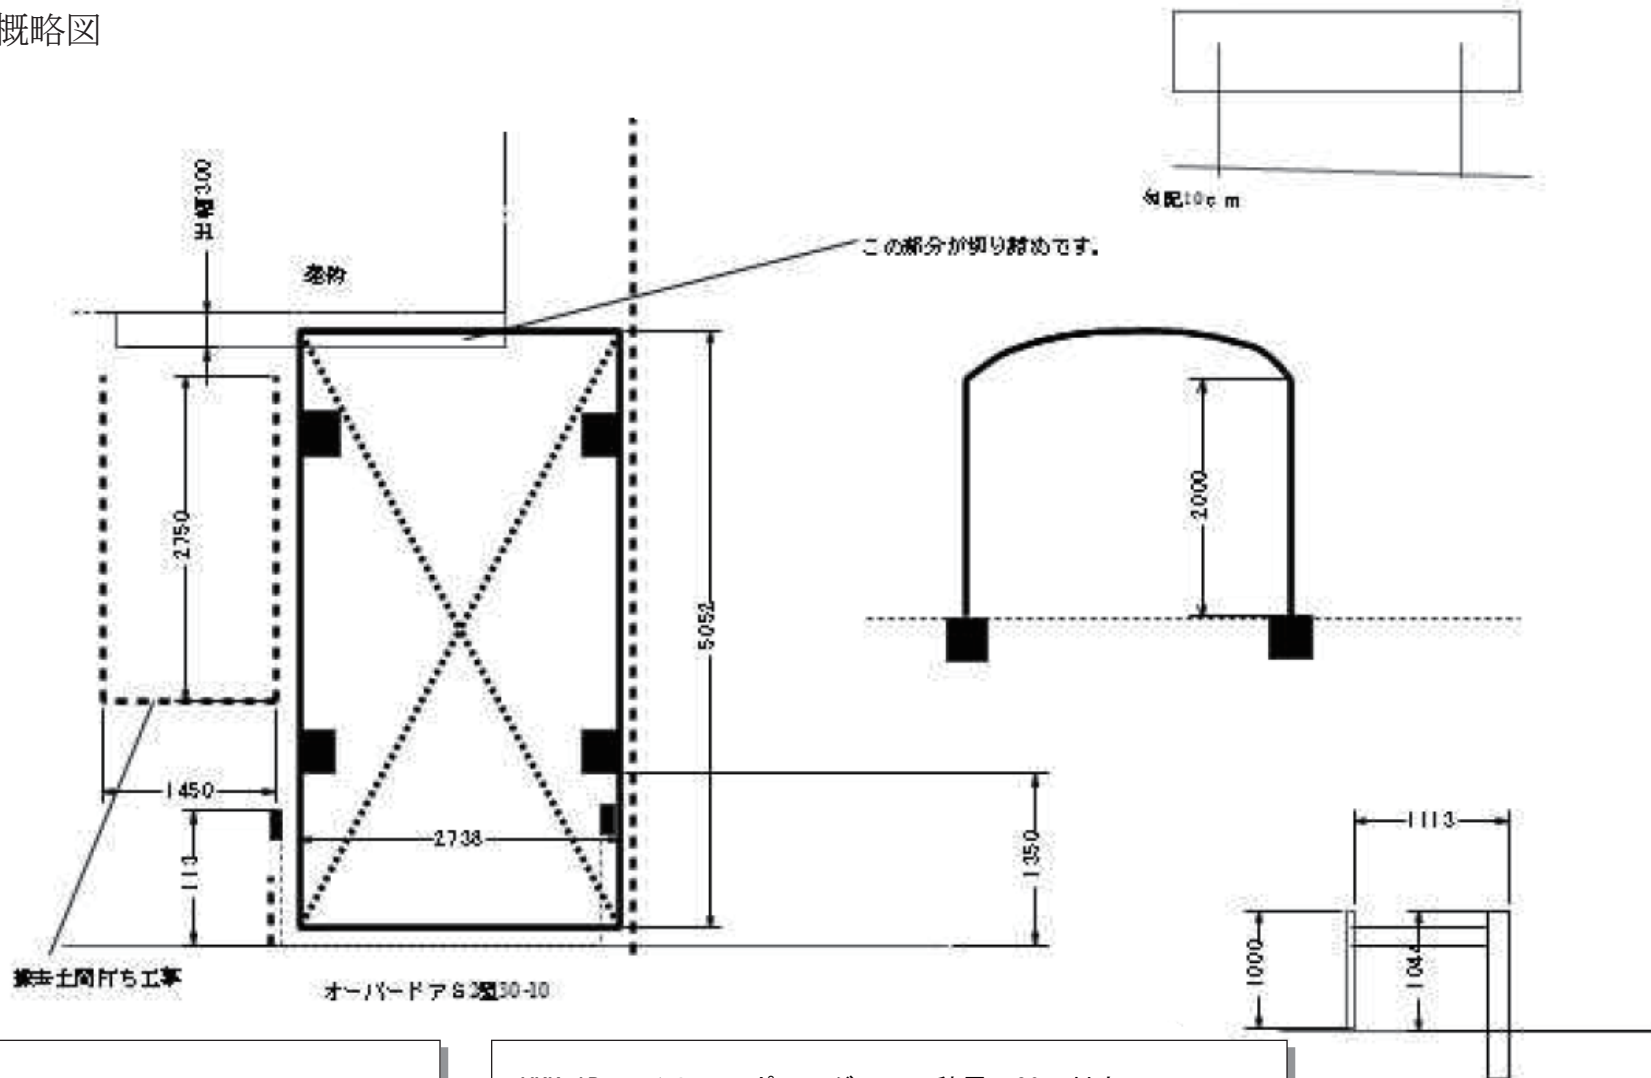

エクステリア 施工概略図

TOEX オーバードア【仮】S2型 マテリアルカラー 手動式
 本体 (W×H) = (2,950mm×1,000mm)
 色： シャイングレー+柿渋
 柱仕様： 標準柱仕様 (有効通過高1,850mm)
 駆動： 手動式

YKK AP レイナワンポートグラン 積雪~20cm対応
 幅= 2,738mm
 奥行= 5,052mm
 色： ブラウン
 屋根材： 熱線遮断ポリカーボネート (アースブルーマット調)
 柱仕様： 標準柱仕様 (有効高 約2,000mm)