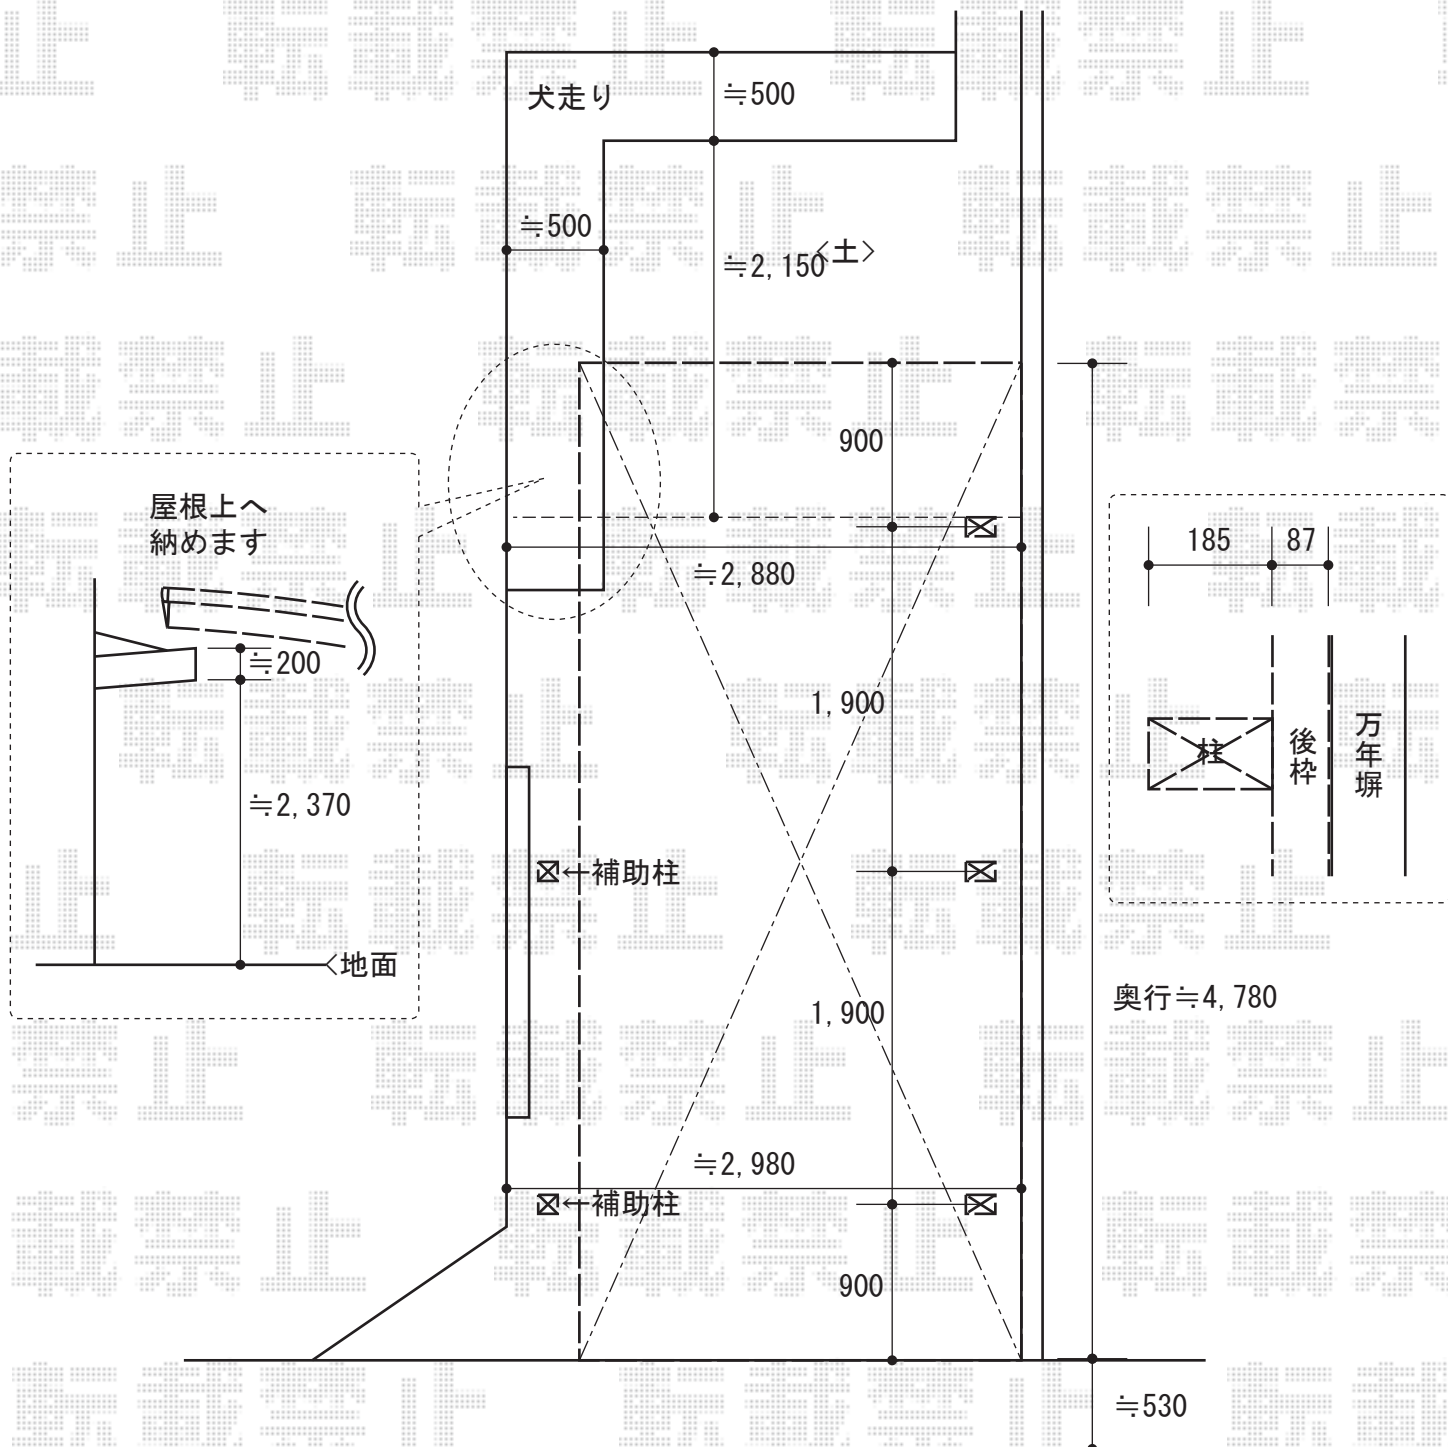

カーポート 施工概略図

トステム テールポートシグマIII 1500 積雪~50cm対応

幅=2,400mm

奥行=5,600mm

色：シャイングレー

屋根材：熱線吸収アクアポリカーボネート（ライトブルー）

柱仕様：ロング柱23仕様（有効高 約2,300mm）

トステム テールポートシグマIII 1500用 着脱式サポート柱 1本入り

色：シャイングレー

柱仕様：ロング柱23仕様

数量：2セット

担当者

栢田