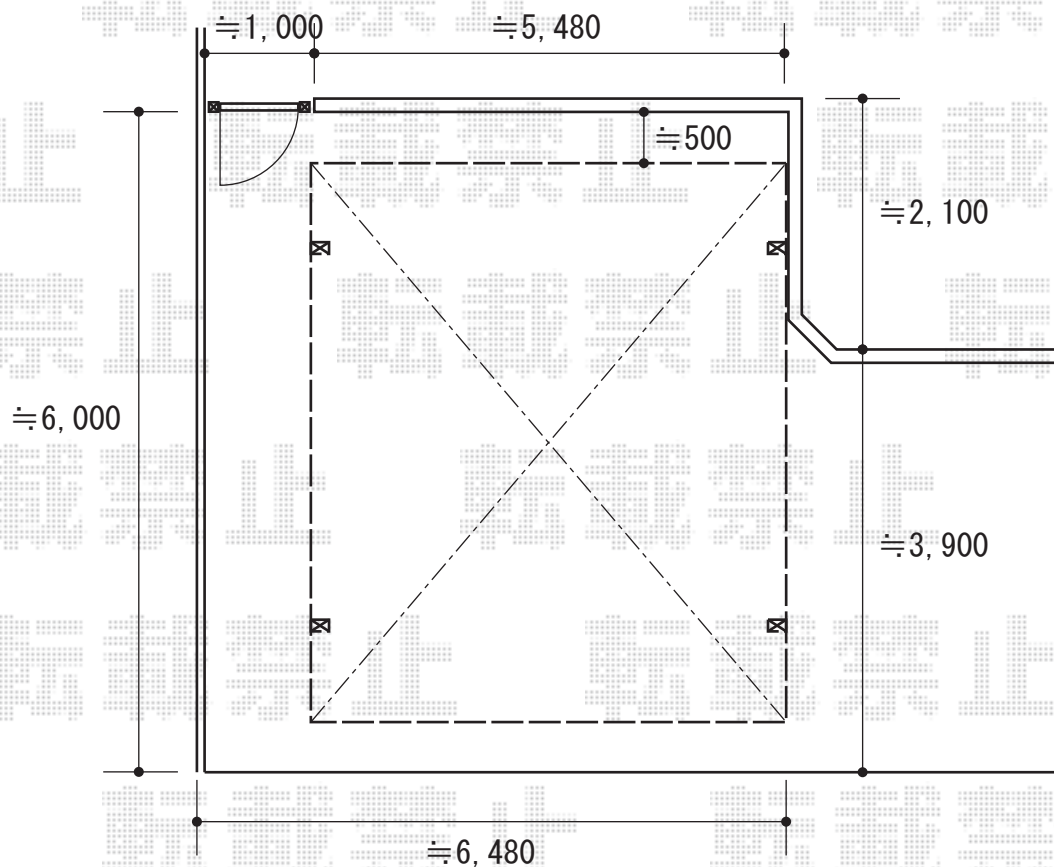

カーポート 施工概略図

TOEX アーキデュオ ワイド 積雪~20cm対応
幅= 5,441mm
奥行= 5,019mm
色： シャイングレー
屋根材： ポリカーボネート（クリアブルー）
柱仕様： 標準柱仕様（有効高 約2,250mm）

担当者

酒井