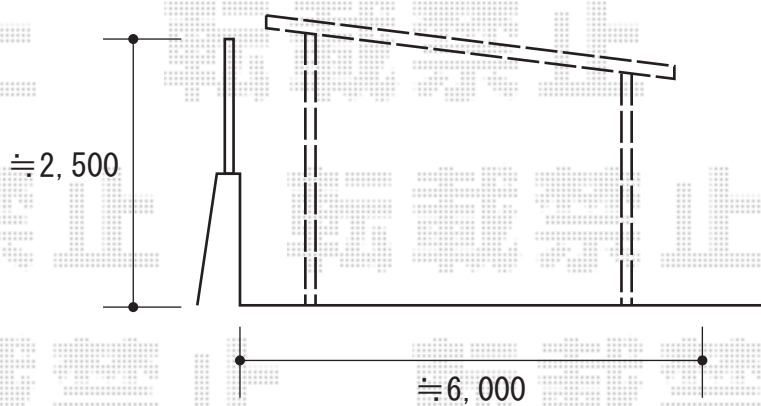

カーポート 施工概略図

TOEX アーキデュオ ワイド 積雪~20cm対応
幅= 5,441mm
奥行= 5,019mm
色： シャイングレー
屋根材： ポリカーボネート（クリアブルー）
柱仕様： 標準柱仕様（有効高 約2,250mm）

担当者

酒井