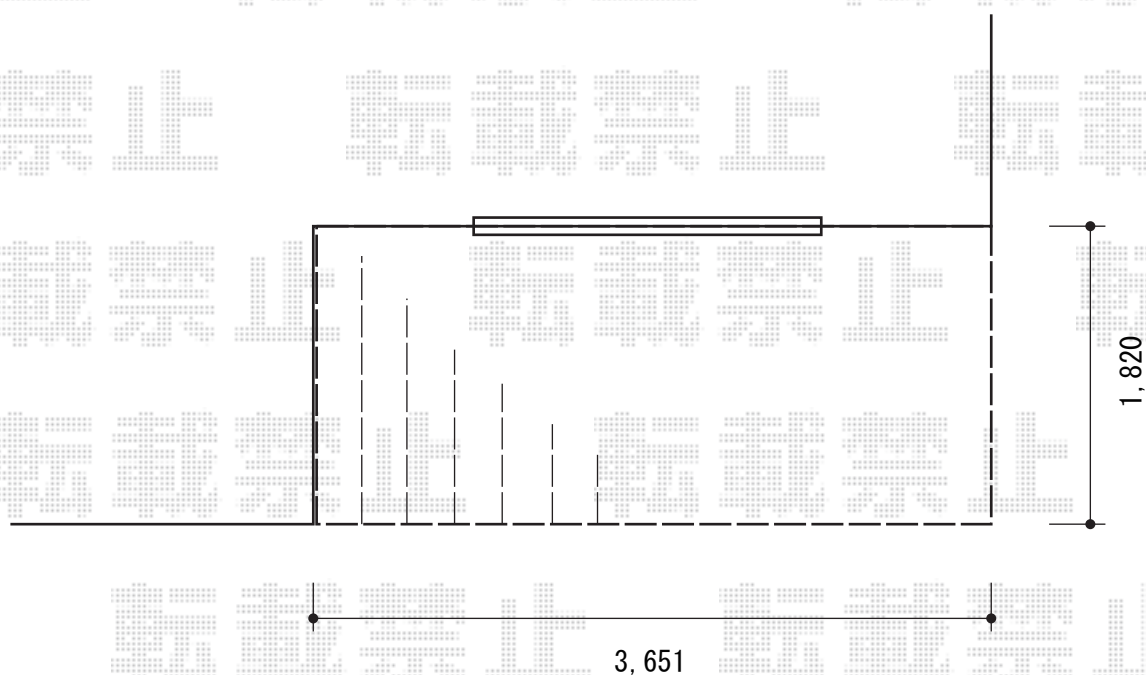

ウッドデッキ 施工概略図

YKK AP リウッドデッキ 200

間口= 2.0間 (3,651mm)

出幅= 6尺 (1,820mm)

色： ナチュラルブラウン

床板： 縦貼り

幕板： 標準幕板

束柱： Hタイプ (550~700mm) (色： カームブラック)