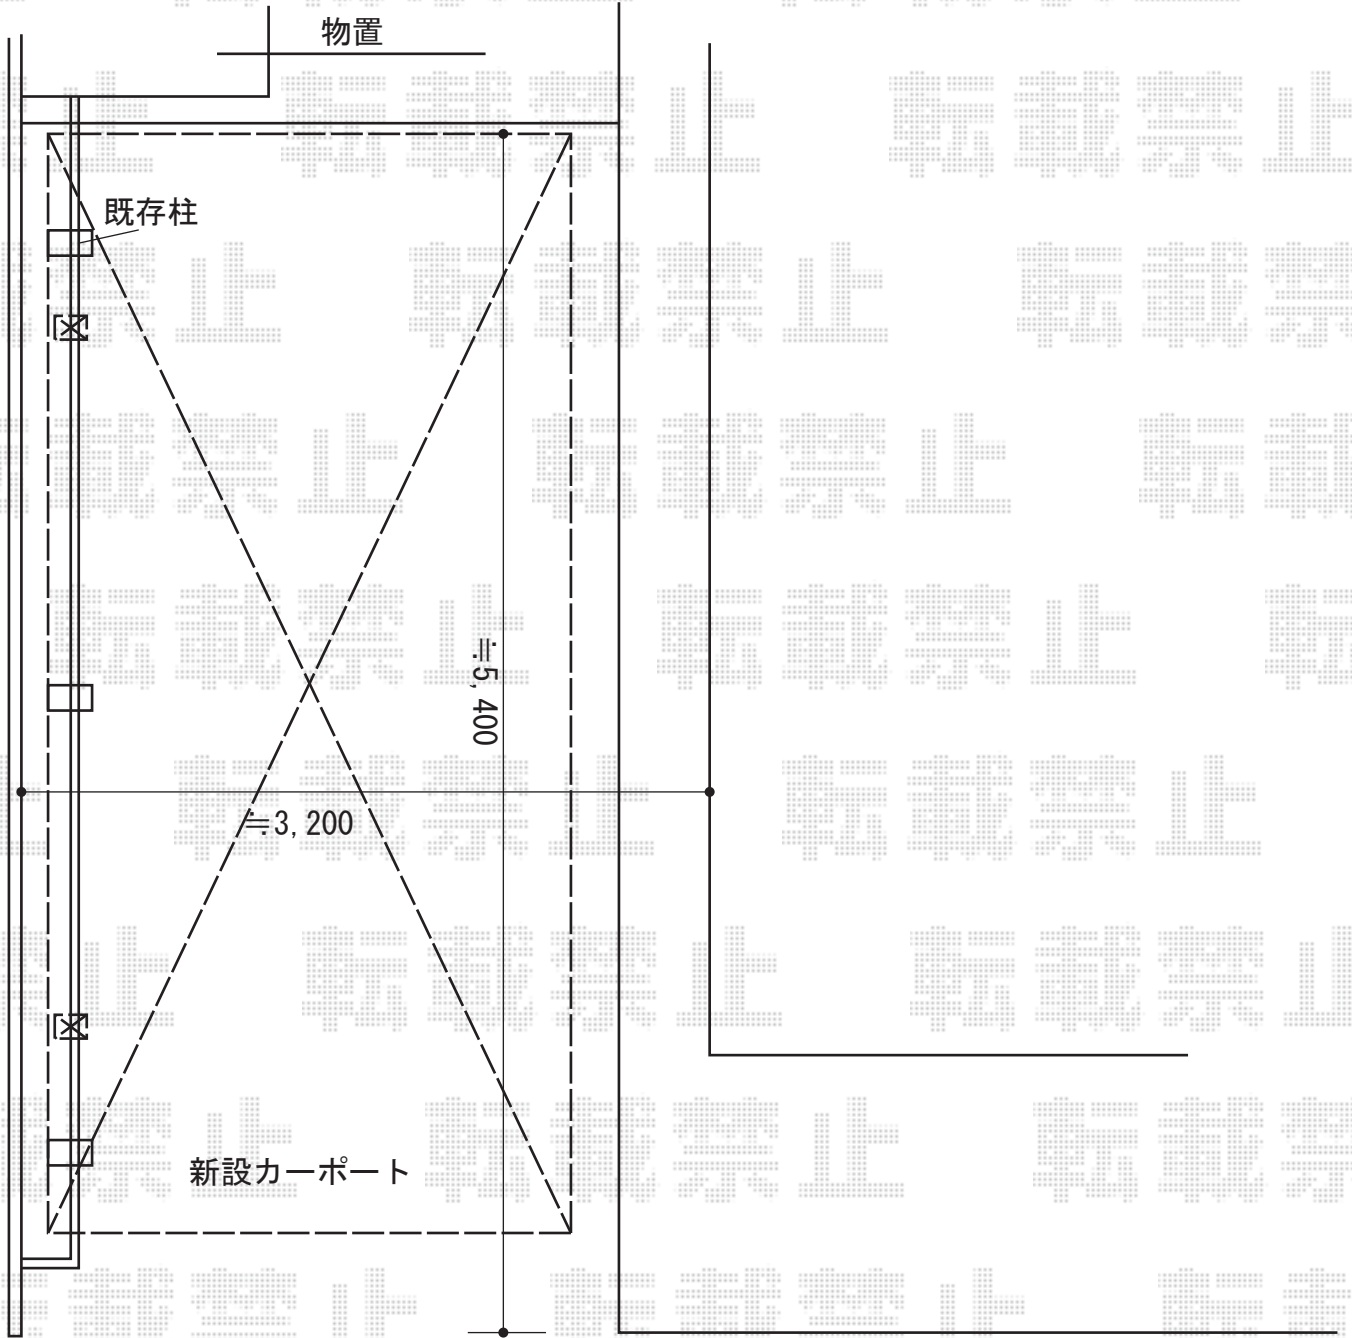

カーポート 施工概略図

トステム テールポートシグマIII 積雪~20cm対応
 幅= 3,000mm
 奥行= 4,980mm
 色: シャイングレー
 屋根材: ポリカーボネート (ブルースモーク)
 柱仕様: 標準柱仕様 (有効高 約1,800mm)

トステム テールポートシグマIII 着脱式サポート柱 標準 1本入
 色: シャイングレー
 数量: 2セット

トステム テールポートシグマIII 落雪カバー 50用
 色: シャイングレー
 数量: 1セット