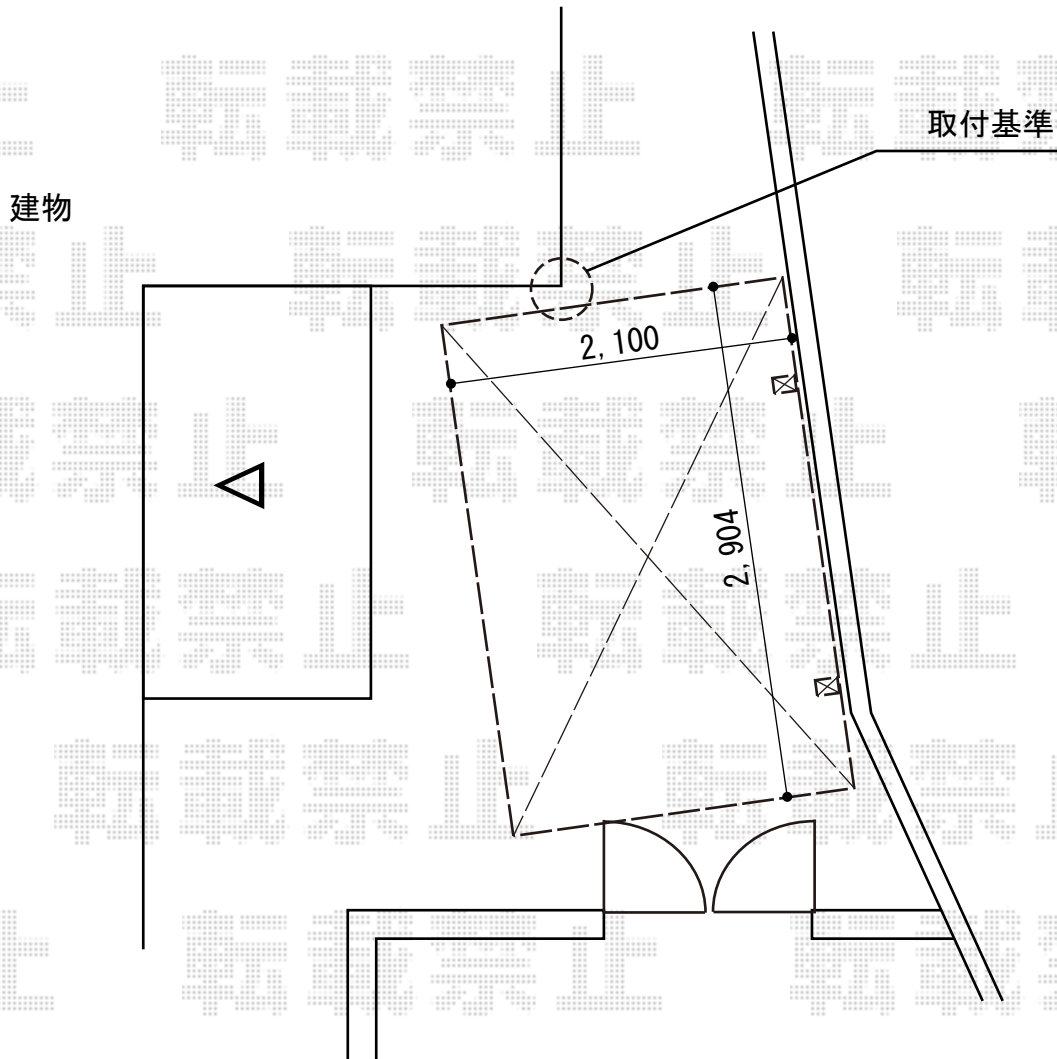

プレシオスポーツ ミニ 積雪～20cm対応 施工概略図

Value Select プレシオスポーツ ミニ 積雪～20cm対応
幅= 2,100mm
奥行= 2,904mm
色： グレースブラウン
屋根材： 熱線遮断ポリカーボネート（スカイブルーマット調）
柱仕様： 標準柱仕様（有効高 約1,814mm）

担当者

谷岡