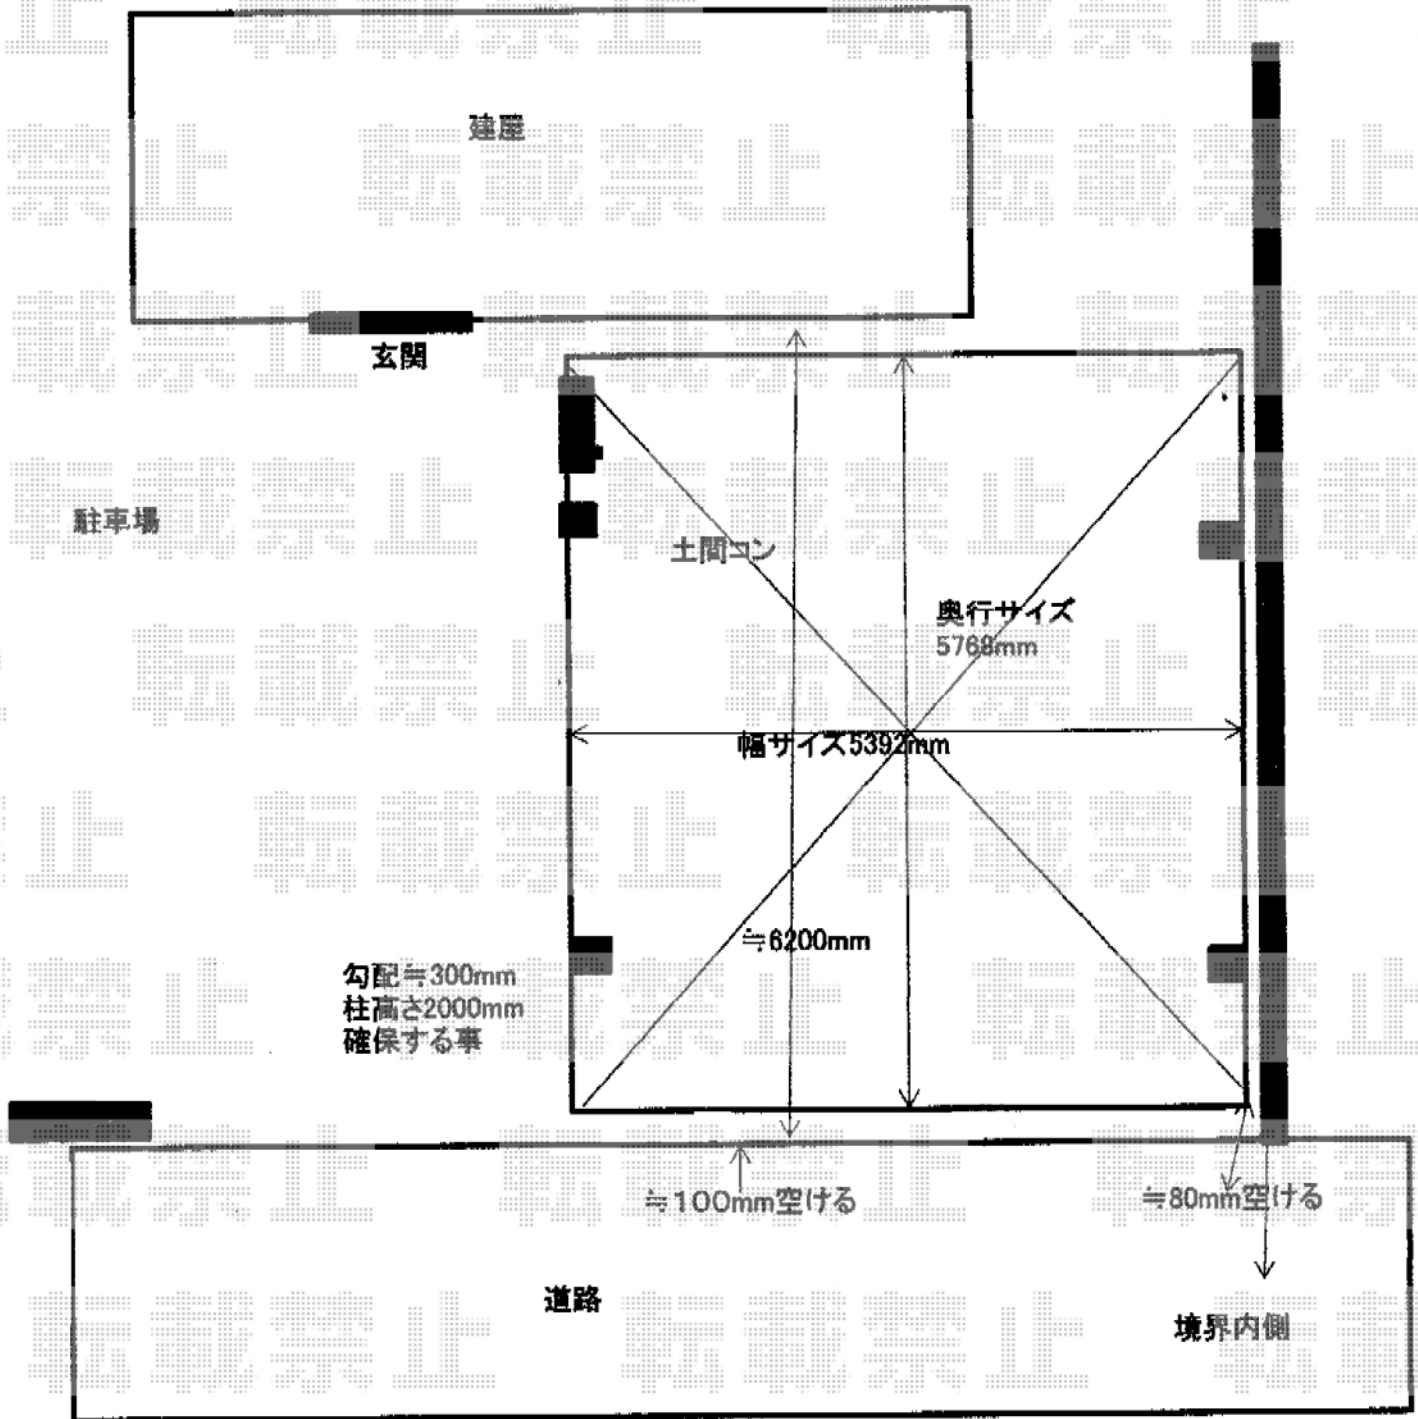

# カーポート 施工概略図

YKK AP レイナツインポートグラン 積雪～20cm対応  
幅= 5,392mm  
奥行= 5,768mm  
色： プラチナステン  
屋根材： 熱線遮断ポリカーボネート（アースブルーマット調）  
柱仕様： ハイルフ柱仕様（有効高 約2,350mm）

担当者 酒井