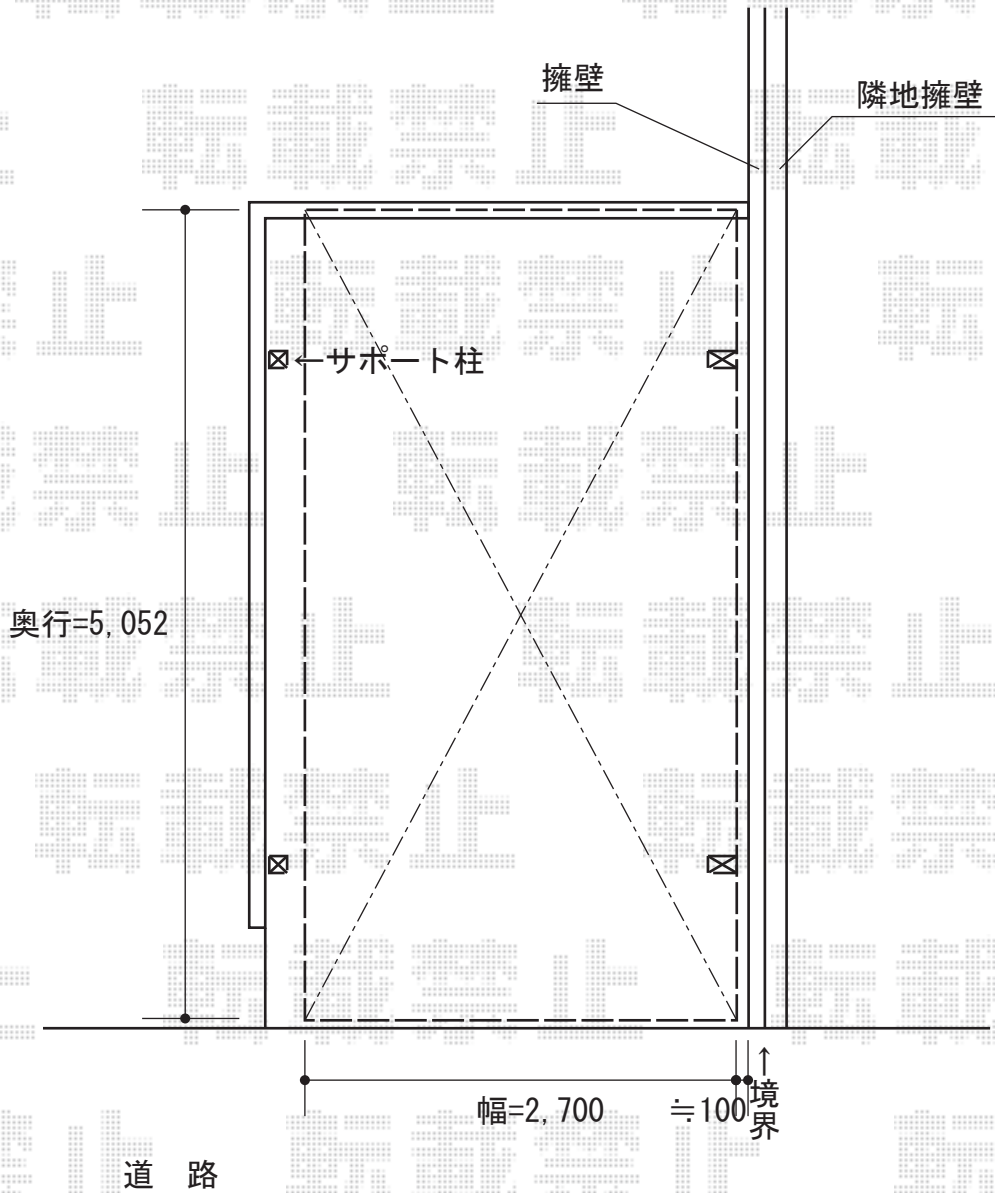

# カーポート 施工概略図

YKK AP レイナポートグラン 積雪~20cm対応  
幅= 2,400mm  
奥行= 5,052mm  
色： カームブラック  
屋根材： ポリカーボネート（アースブルー）  
柱仕様： 標準柱仕様（有効高 約2,000mm）

YKK AP レイナポートグラン用 着脱式サポート柱 標準・ハイルーフ兼用 2本入  
色： カームブラック  
数量： 1セット

担当者

栢田