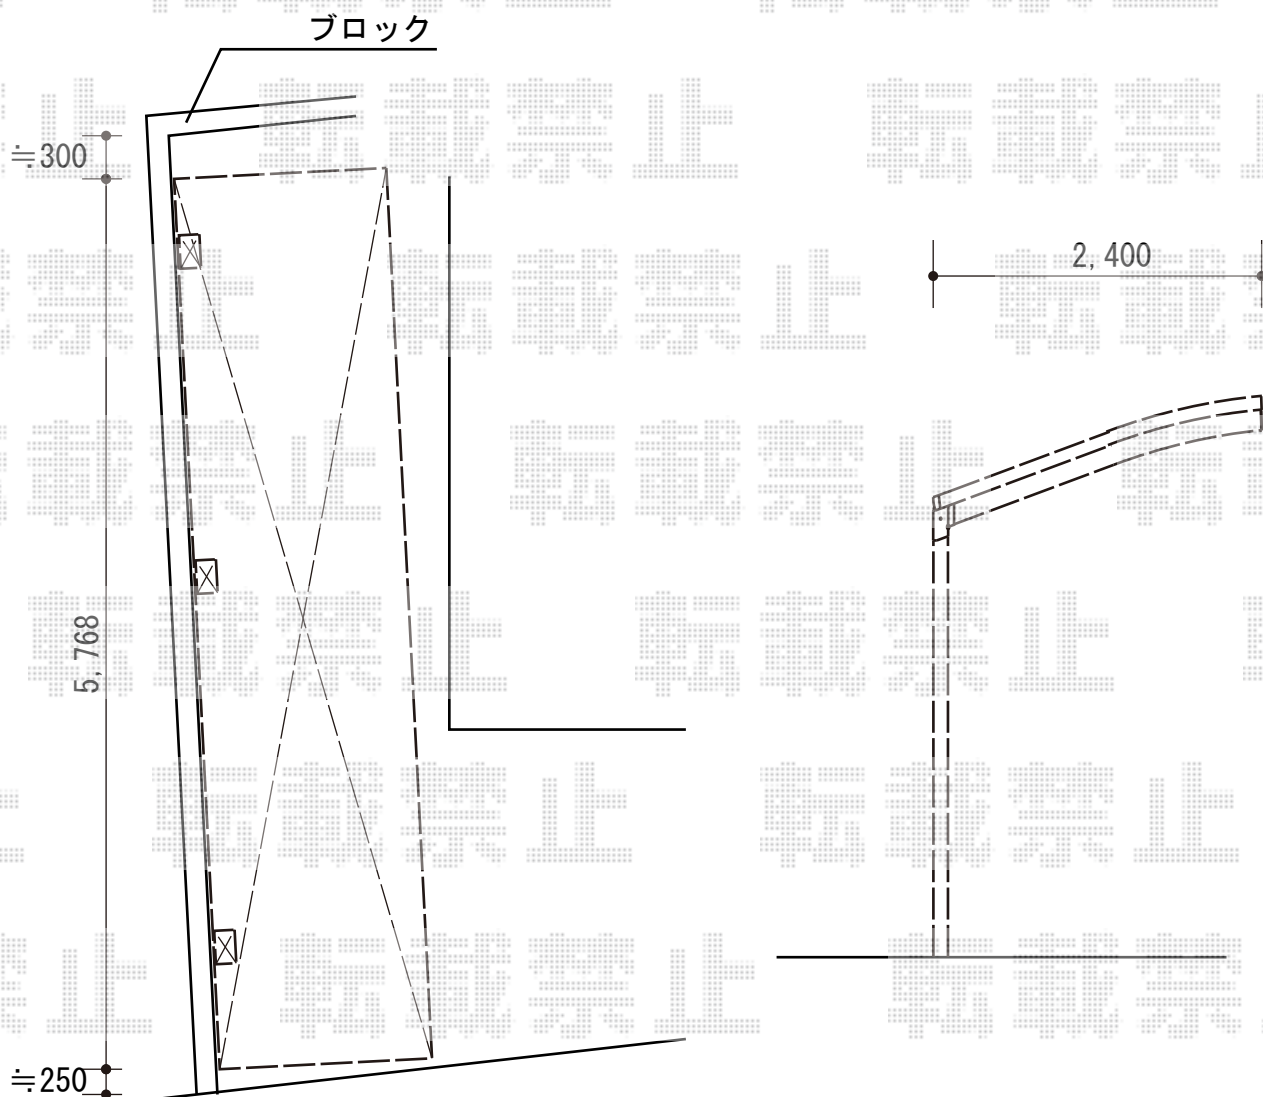

レイナポートグランZ 積雪~20cm対応 施工概略図

YKK AP レイナポートグランZ 積雪~20cm対応  
幅=2,400mm  
奥行=5,768mm  
色：プラチナステン  
屋根材：ポリカーボネート（トーマイマット）  
柱仕様：ハイルーフ柱仕様（有効高 約2,355mm）

担当者

酒井