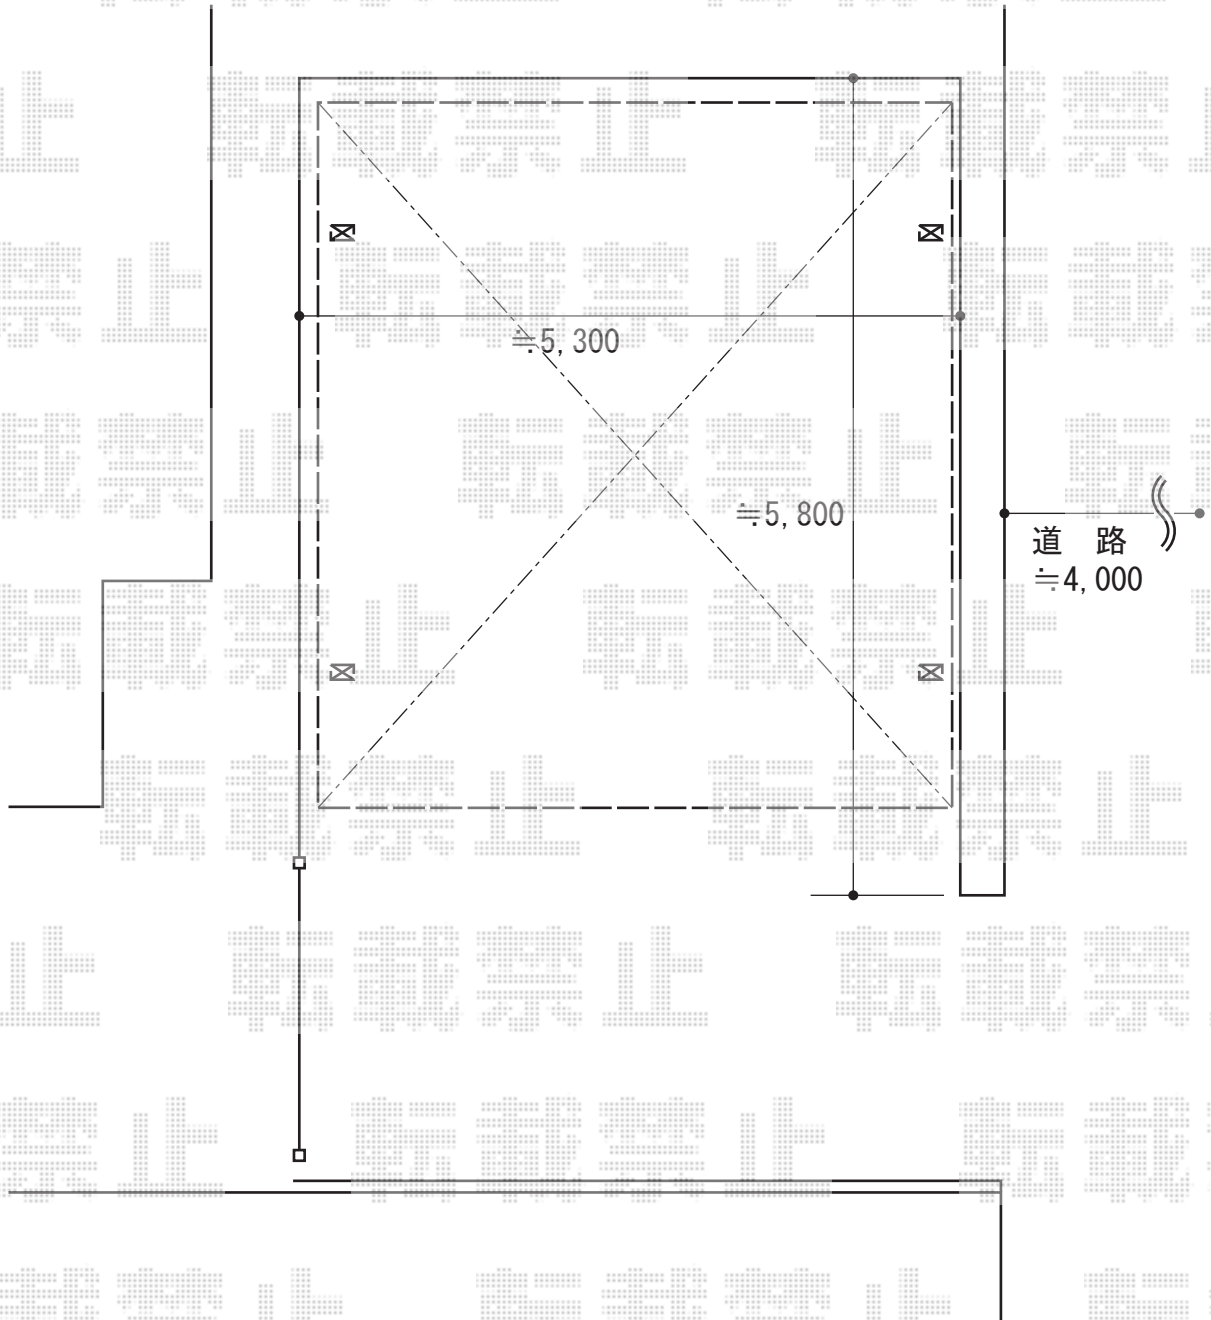

# カーポート 施工概略図

YKK AP レイナキャップツインポートグラン 積雪~20cm対応  
幅=5,113mm  
奥行=5,052mm  
色：プラチナステン  
屋根材：熱線遮断ポリカーボネート（アースブルーマット調）  
柱仕様：ハイルーフ柱仕様（有効高 約2,350mm）

担当者

栢田