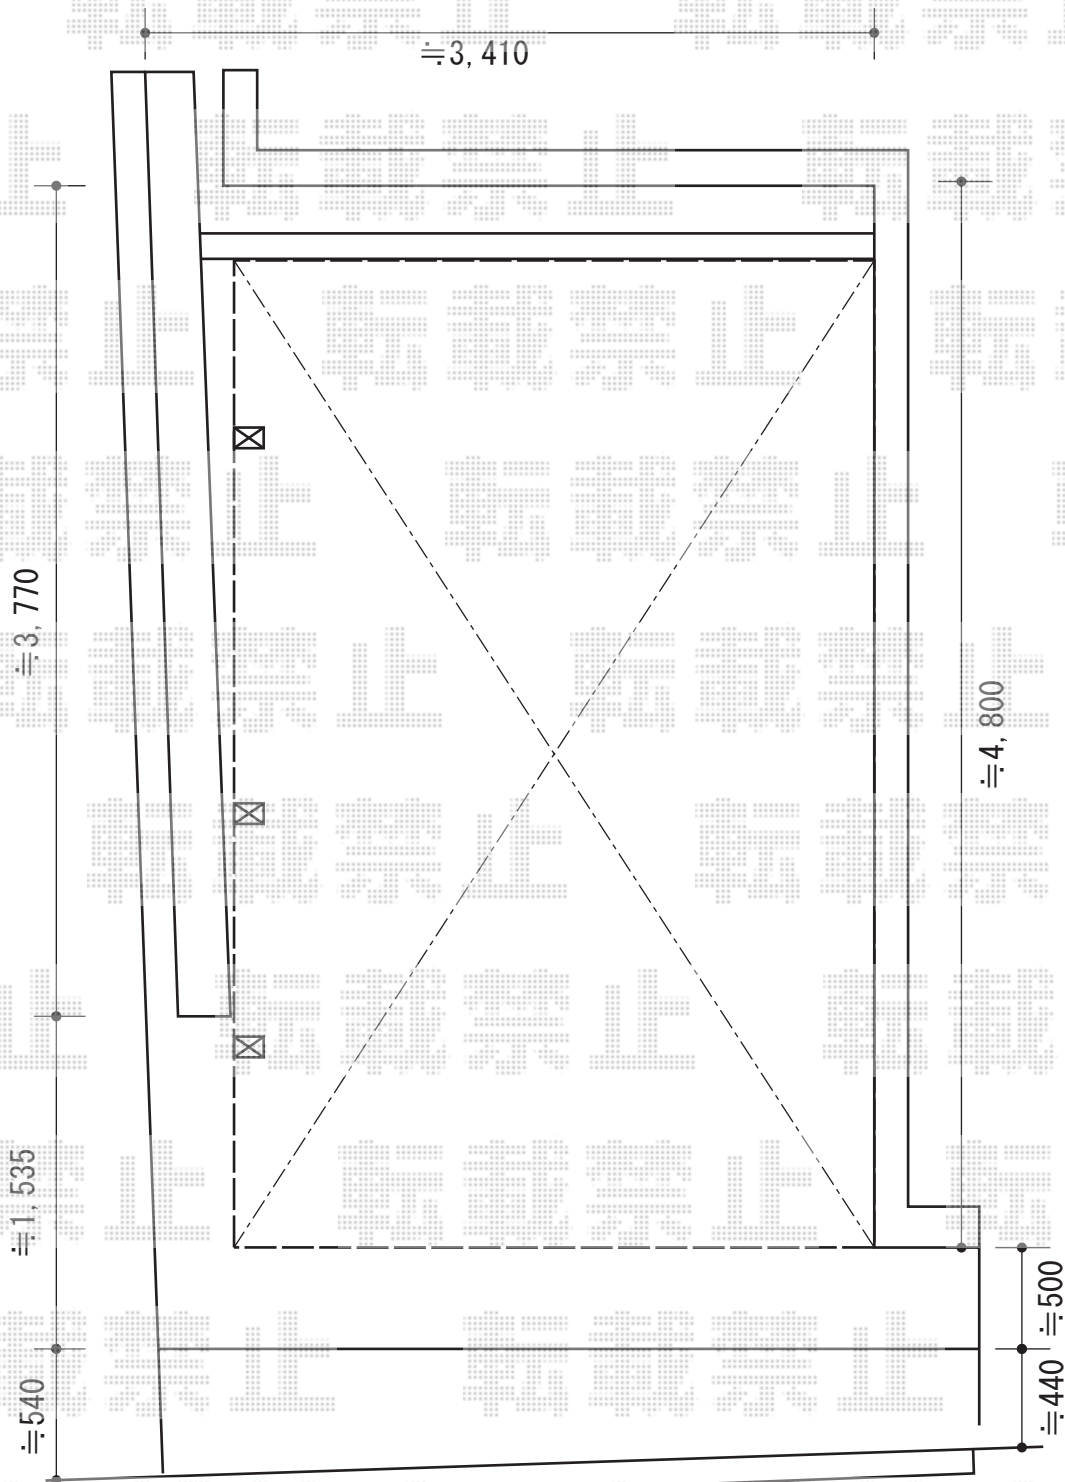

カーポート 施工概略図

YKK AP レイナベーカーポートグラン50 積雪~50cm対応
幅= 3,479mm
奥行= 5,052mm
色: ホワイト
屋根材: 熱線遮断ポリカーボネート(トーマイマット)
柱仕様: ハイルフ柱仕様(有効高 約2,500mm)

担当者

栢田