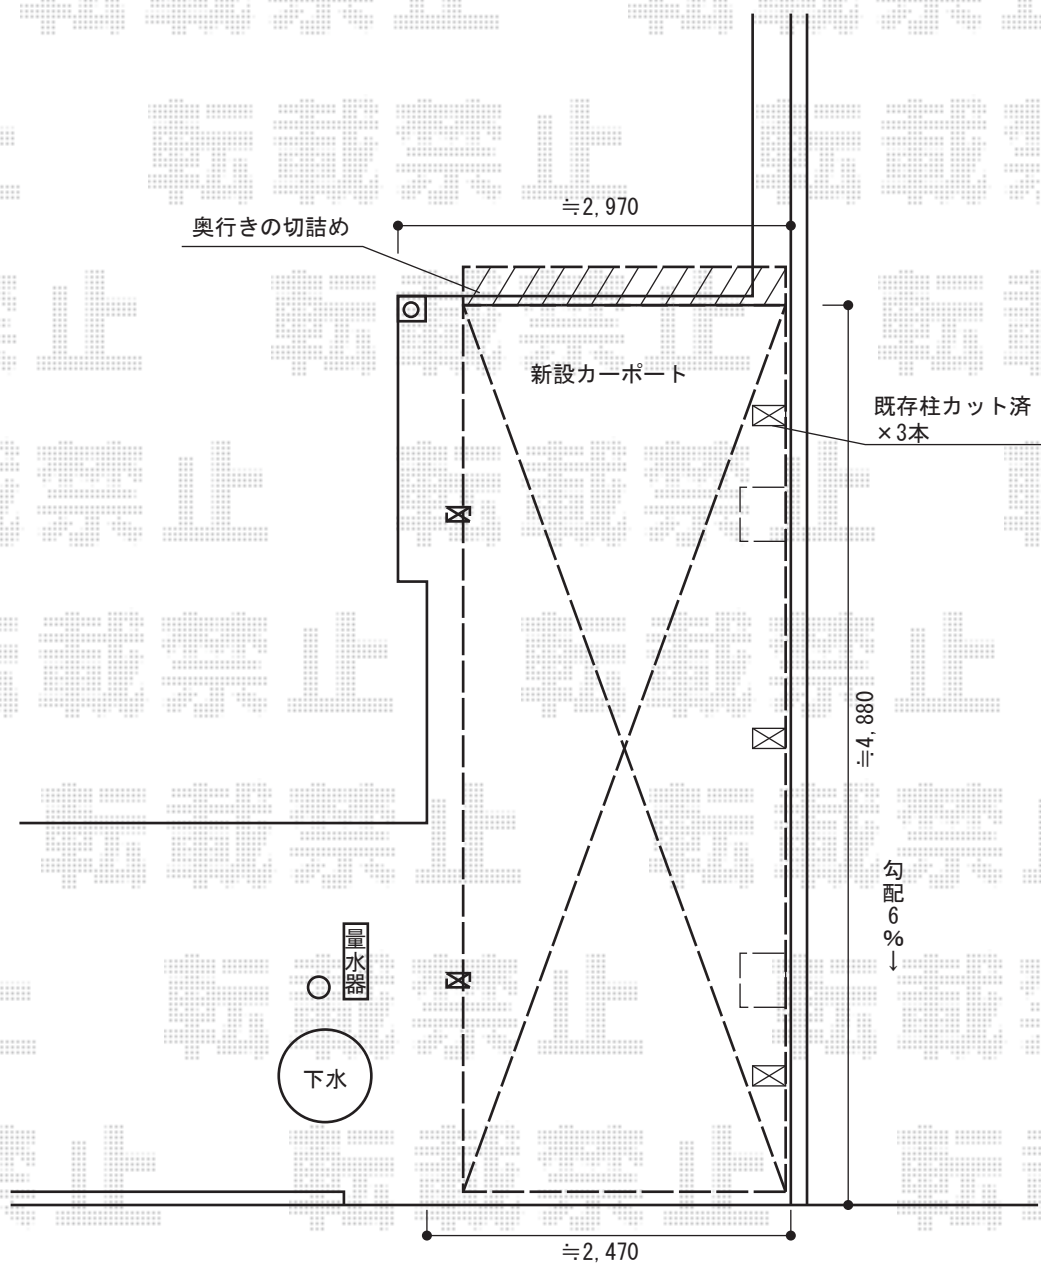

カーポート工事 施工概略図

YKK AP レイナポートグラン 積雪~20cm対応
幅= 2,400mm
奥行= 5,052mm
色: ブラウン
屋根材: ポリカーボネート (アースブルー)
柱仕様: 標準柱仕様 (有効高 約2,000mm)

YKK AP レイナポートグラン用 着脱式サポート (2本入り)
色: ブラウン
数量: 1セット
柱仕様: 標準柱仕様 (有効高 約2,000mm)

2014-3-216632