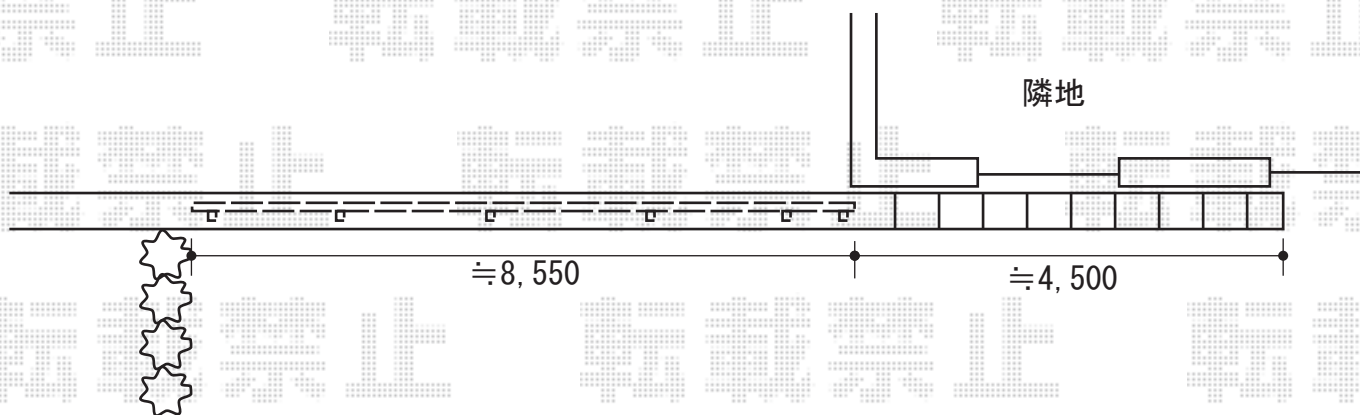

# シャレオR2型フェンス 施工概略図

TOEX シャレオR2型フェンス フリーポールタイプ  
 本体1枚 (W×H) = (1,975×600mm) ×5枚  
 柱仕様: T-6×6本  
 部品セット: C×6セット  
 端部キャップ: C×1セット  
 色: オータムブラウン

担当者

伏見