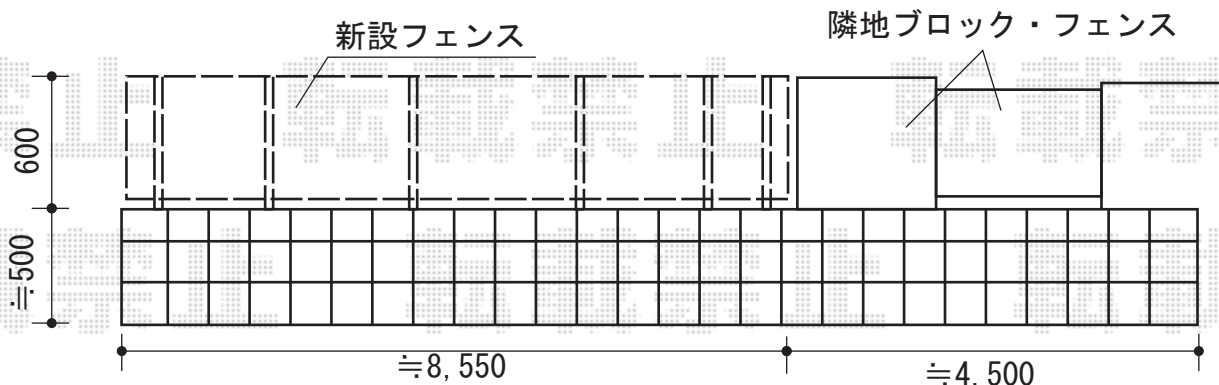

# シャレオR2型フェンス 施工概略図

TOEX シャレオR2型フェンス フリーポールタイプ  
 本体1枚 (W×H) = (1,975×600mm) ×5枚  
 柱仕様: T-6×6本  
 部品セット: C×6セット  
 端部キャップ: C×1セット  
 色: オータムブラウン

担当者

伏見