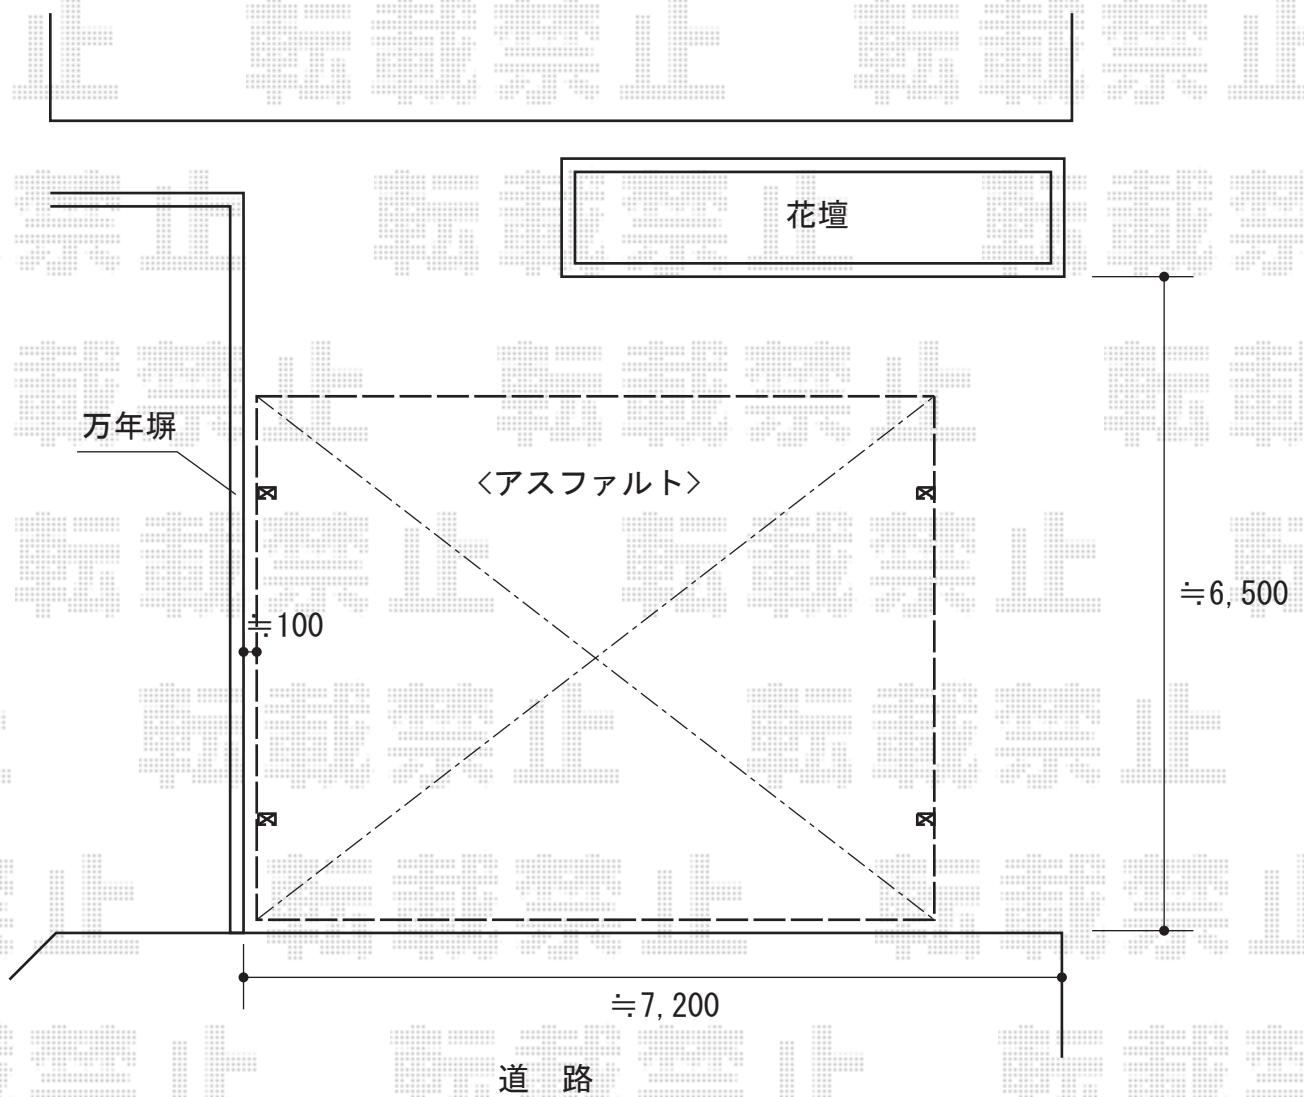

カーポート 施工概略図

YKK AP レイナツインポートグラン 積雪~20cm対応
幅= 5,983mm
奥行= 5,052mm
色： ホワイト
屋根材： 熱線遮断ポリカーボネート(トーマイマット)
柱仕様： ハイルーフ柱仕様 (有効高 約2,350mm)

担当者

栢田