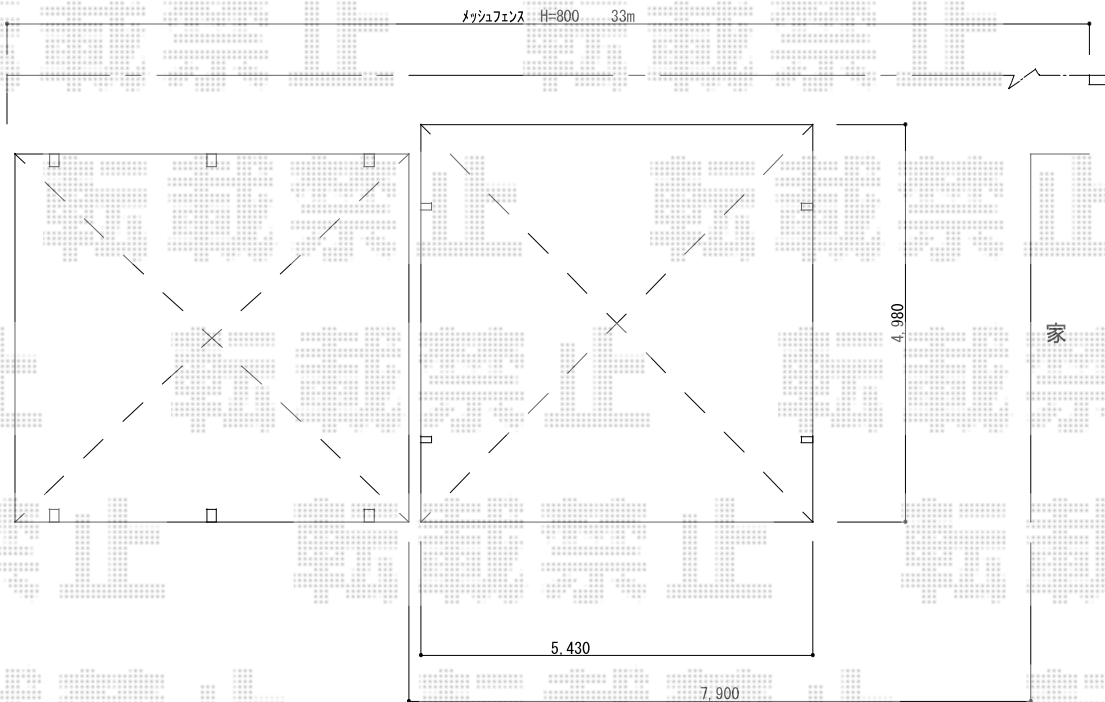

エクステリア 施工概略図

トステム カーブポートシグマIII ワイド 積雪~20cm対応
 幅= 5,443mm
 奥行= 4,980mm
 色： オータムブラウン
 屋根材： ポリカーボネート（ブルースモーク）
 柱仕様： ロング柱23仕様（有効高 約2,300mm）

建物