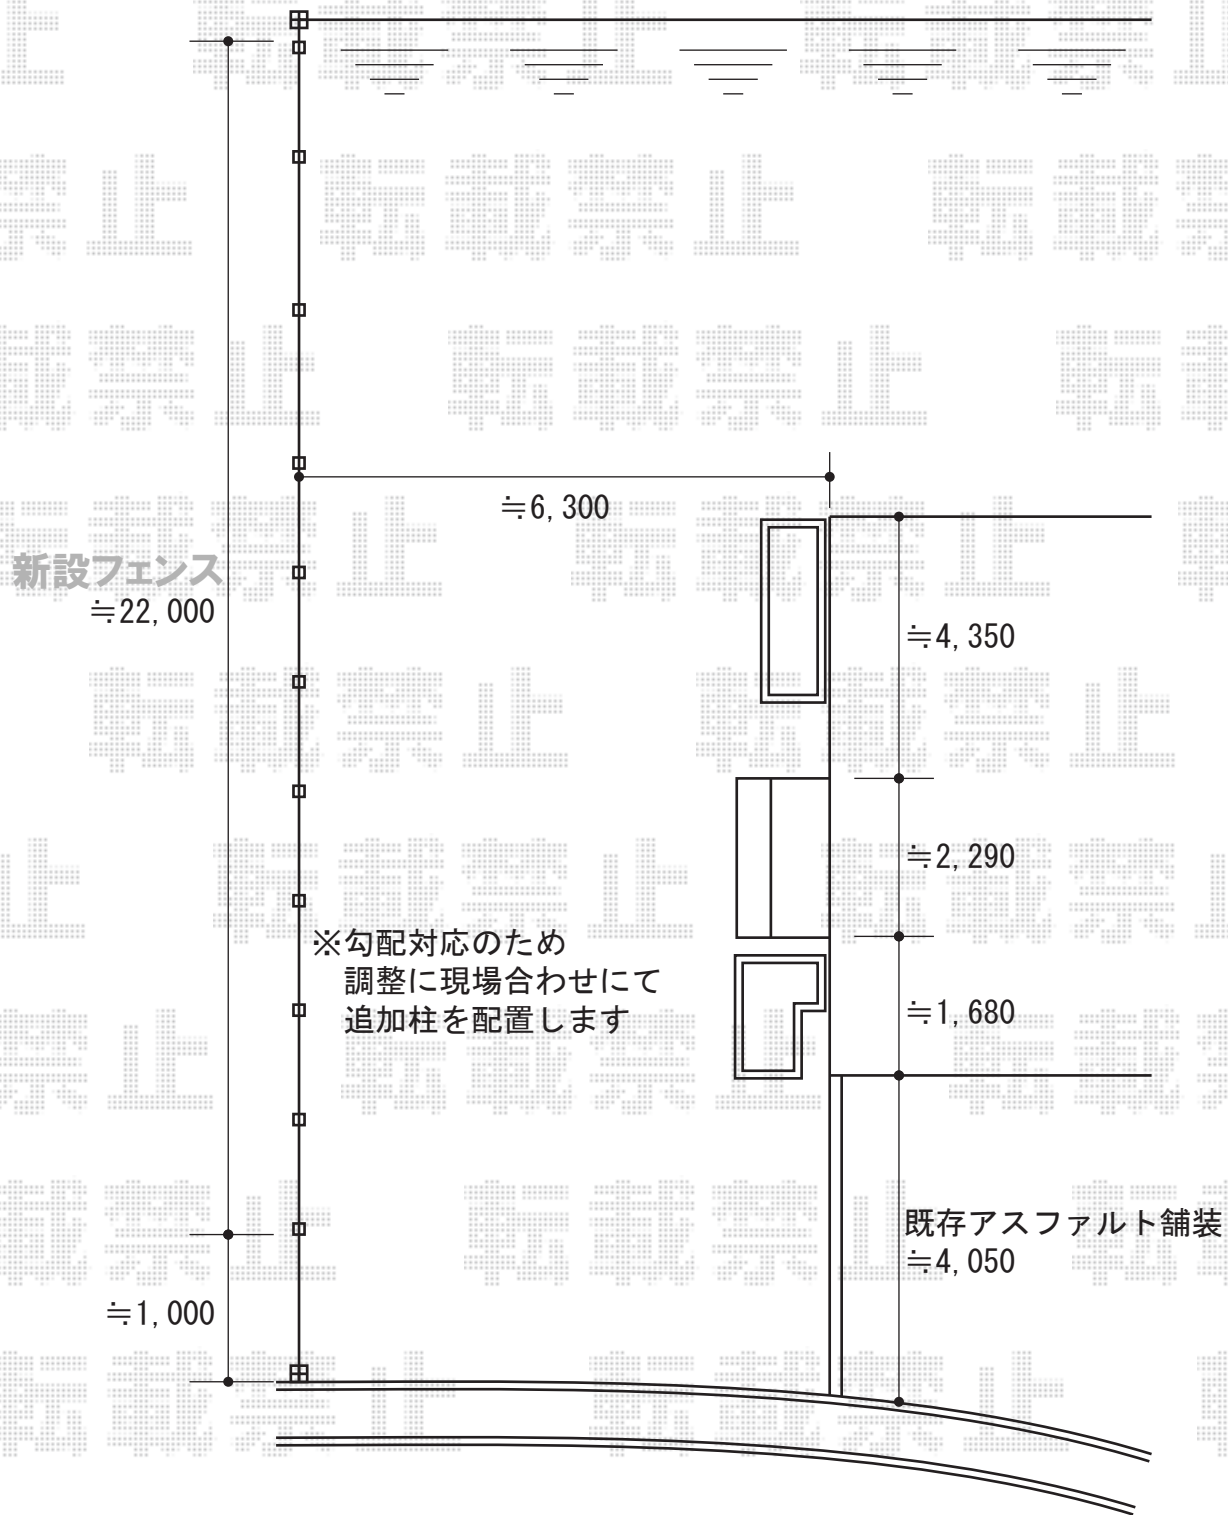

フェンス 施工概略図

TOEX プリレオR4型フェンス フリーポールタイプ
 本体1枚 (W×H) = (1,975.5×800mm) ×11枚
 柱仕様: T-8×12本 T-10×2本
 部品セット: B×14セット
 端部キャップ: B×3セット
 色: オータムブラウン

担当者

伏見