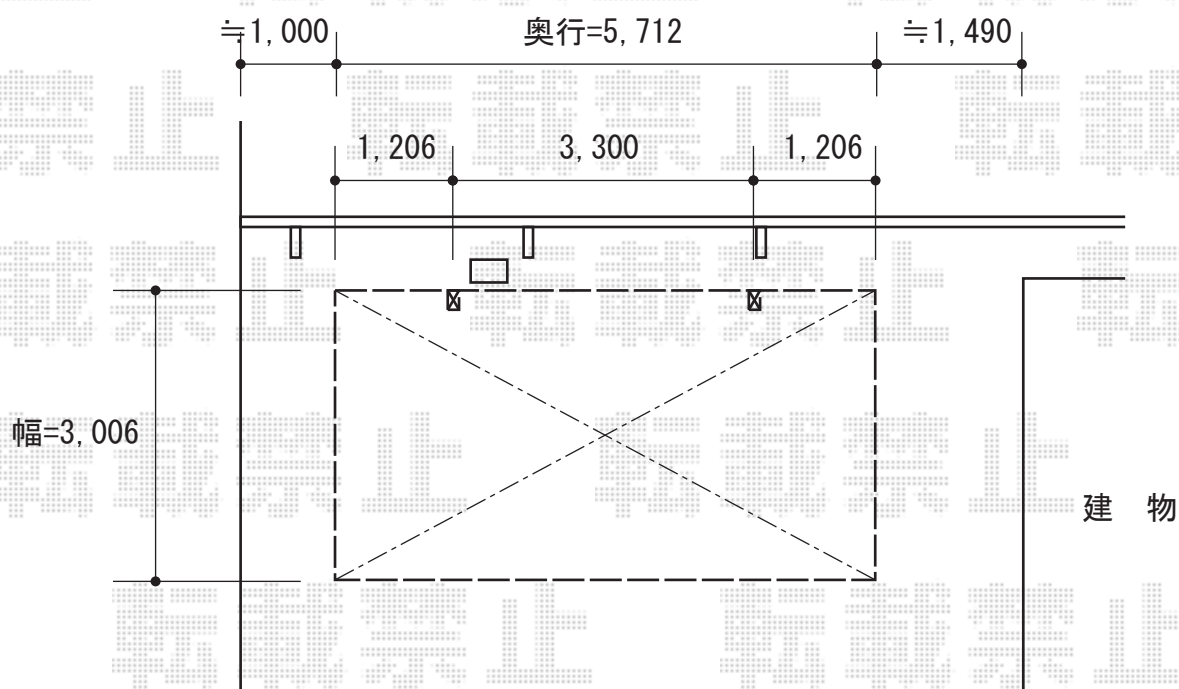

カーポート 施工概略図

TOEX キューブポートプラス マテリアルカラー 積雪~20cm対応
幅= 3,006mm
奥行= 5,712mm
色: シャイングレー + 柿渋
屋根材: 熱線吸収ポリカーボネート (クリアブルー・すりガラス調)
柱仕様: 標準柱仕様 (有効高 約2,200mm)

担当者

酒井