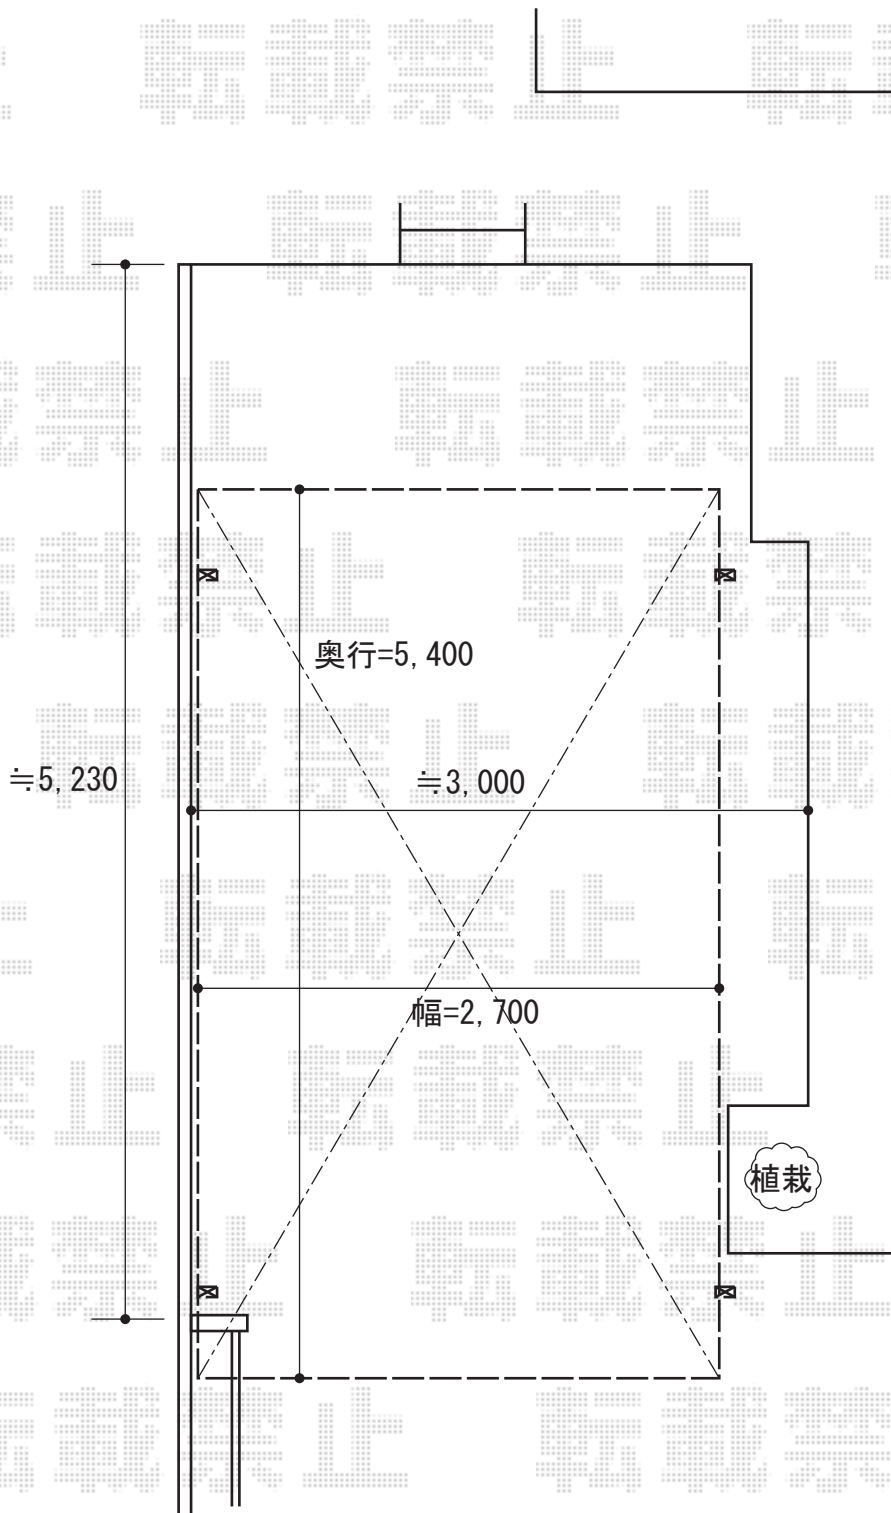

カーポート 施工概略図

YKK AP レイナポートグラン 積雪~20cm対応
幅= 2,700mm
奥行= 5,400mm
色： カームブラック
屋根材： 熱線遮断ポリカーボネート(トーマイマット)
柱仕様： 標準柱仕様(有効高 約2,000mm)

YKK AP 着脱式サポート柱 2本入り
色： カームブラック
柱仕様： 標準柱仕様
数量： 1セット

担当者

栢田