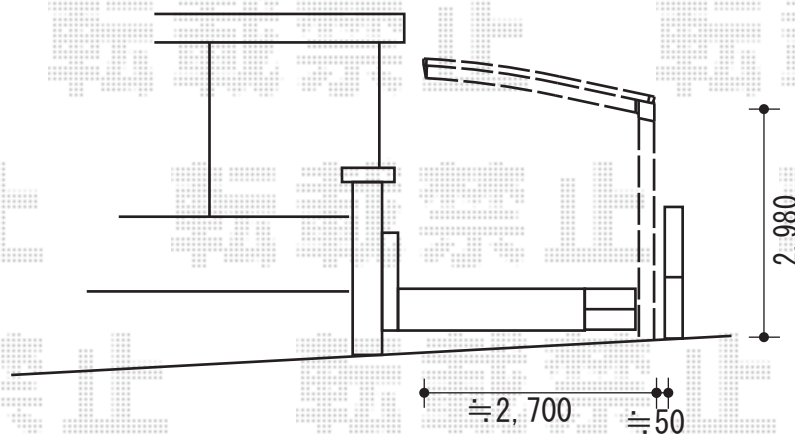

# カーポート 施工概略図

YKK AP レイナポートグラン 積雪~20cm対応  
 幅= 2,700mm  
 奥行= 5,052mm  
 色: カームブラック  
 屋根材: 熱線遮断ポリカーボネート(トーマイマット)  
 柱仕様: ハイルーフ柱仕様(有効高 約2,350mm)

担当者

酒井