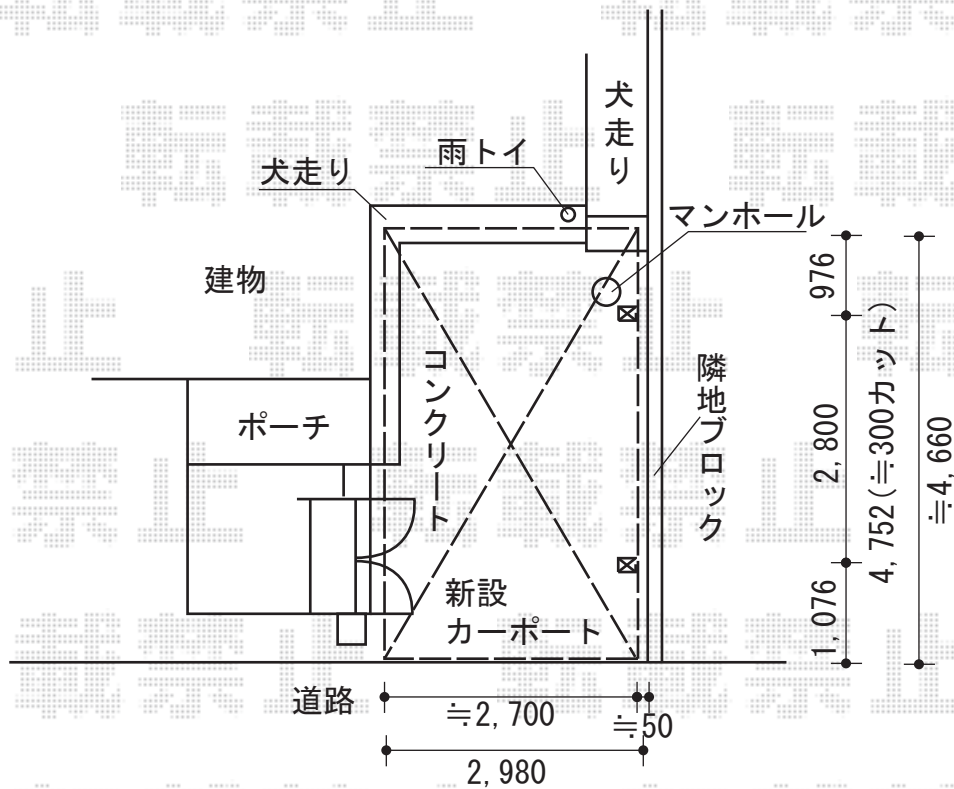

# カーポート 施工概略図

YKK AP レイナポートグラン 積雪~20cm対応  
 幅= 2,700mm  
 奥行= 5,052mm  
 色: カームブラック  
 屋根材: 熱線遮断ポリカーボネート(トーマイマット)  
 柱仕様: ハイルーフ柱仕様(有効高 約2,350mm)

担当者

酒井