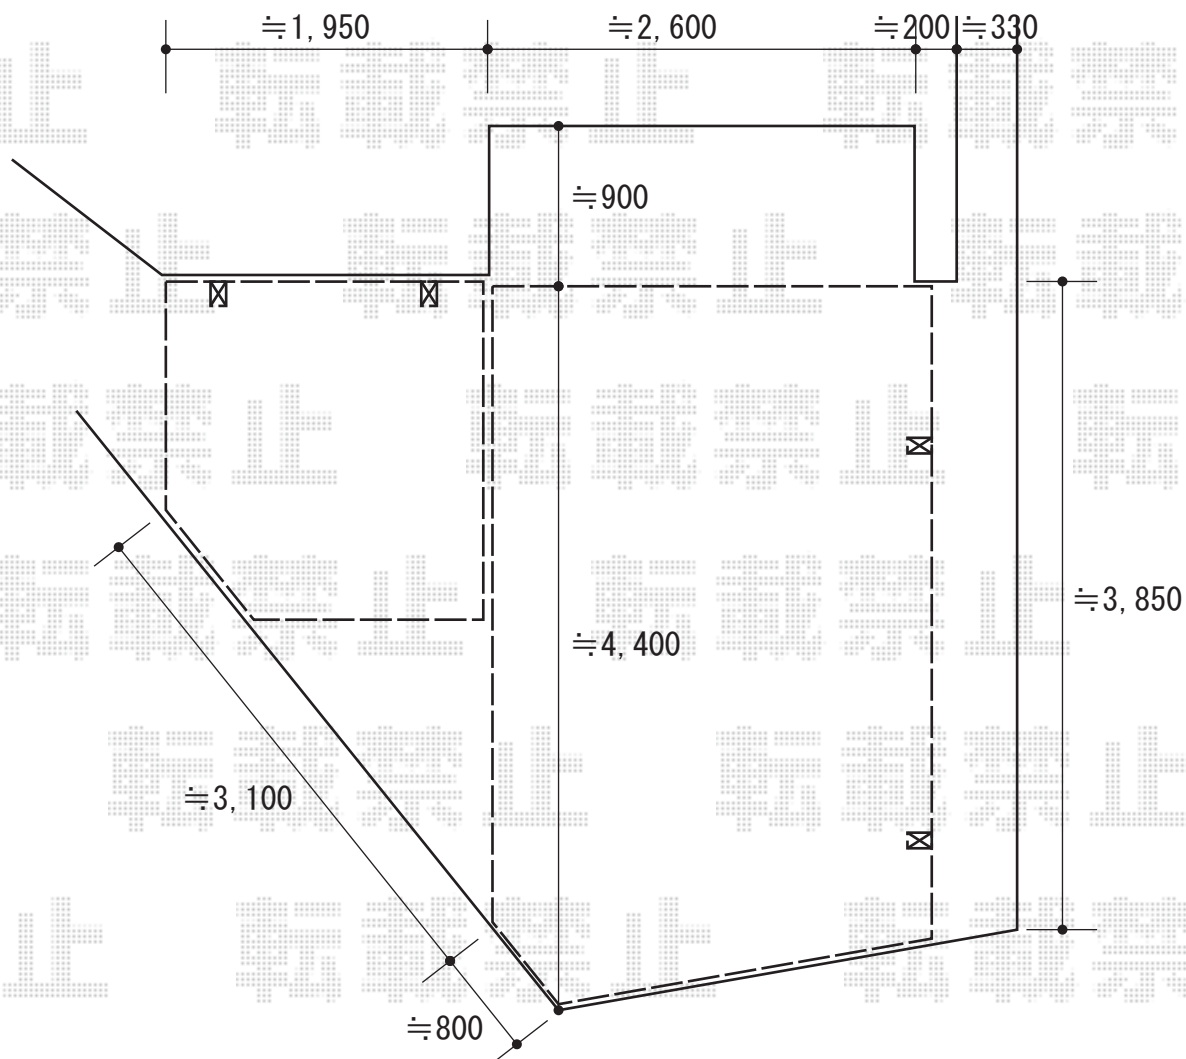

カーポート/サイクルポート 施工概略図

トステム カーブポートシグマIII ミニ  
 幅=2,101mm  
 奥行=2,862mm  
 色：ホワイト  
 屋根材：ガリレポリカ（クリアマット・すりガラス調）  
 柱仕様：標準柱仕様

トステム カーブポートシグマIII 積雪~20cm対応  
 幅=2,701mm  
 奥行=4,980mm  
 色：ホワイト  
 屋根材：ガリレポリカ（クリアマット・すりガラス調）  
 柱仕様：ロング柱23仕様（有効高 約2,300mm）