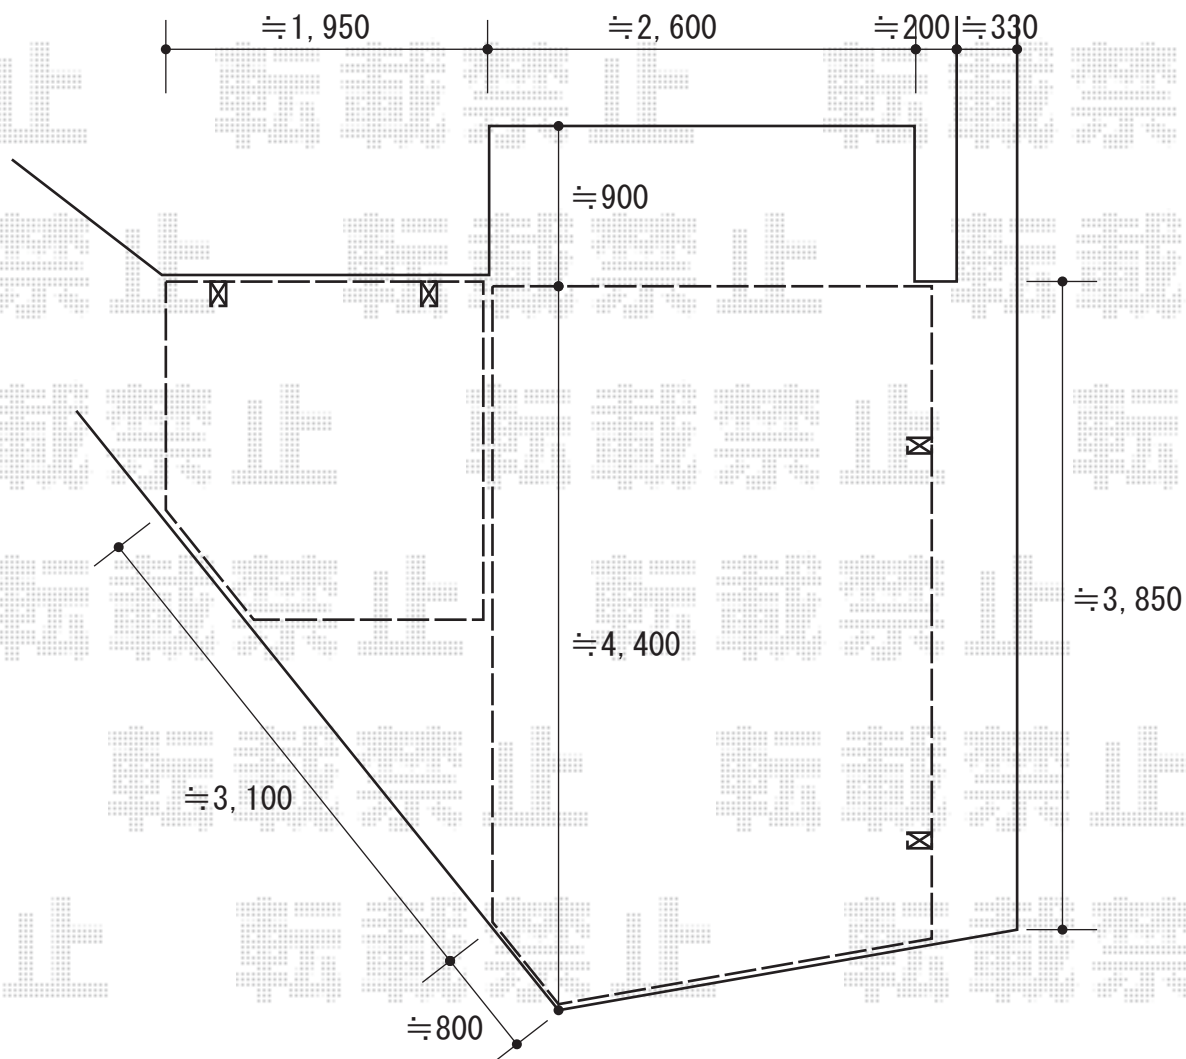

カーポート/サイクルポート 施工概略図

トステム カーブポートシグマIII ミニ
 幅=2,101mm
 奥行=2,862mm
 色：ホワイト
 屋根材：ガリレポリカ（クリアマット・すりガラス調）
 柱仕様：標準柱仕様

トステム カーブポートシグマIII 積雪~20cm対応
 幅=2,701mm
 奥行=4,980mm
 色：ホワイト
 屋根材：ガリレポリカ（クリアマット・すりガラス調）
 柱仕様：ロング柱23仕様（有効高 約2,300mm）