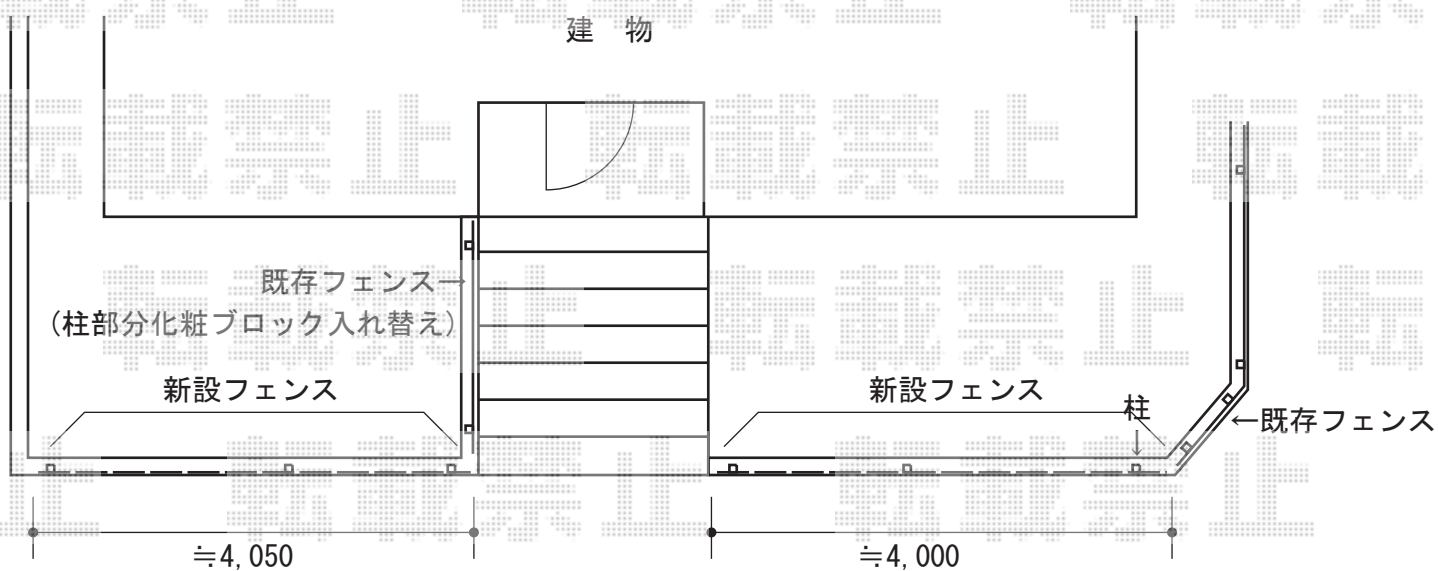

フェンス 施工概略図

TOEX アメリカンフェンス1型 フリーポールタイプ
本体1枚(W×H) = (2,000×600mm) × 4枚
CB柱 : T-6×6本
CBキャップ : 2セット
色 : アイボリーホワイト

担当者

伏見