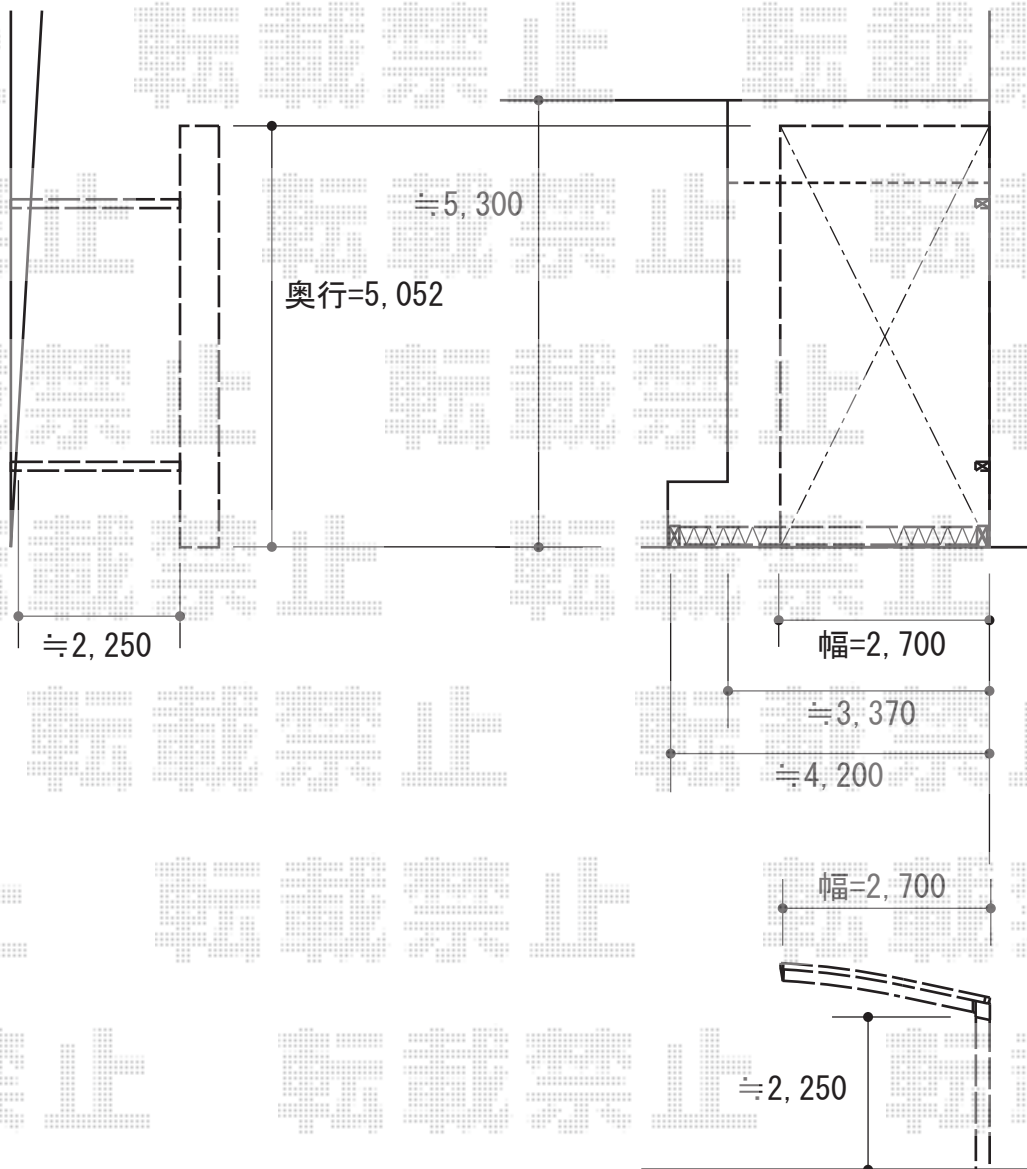

カーゲート・カーポート

Value Select トリップゲート RB型 ノンレール 片開き 44S
 開口幅= 4,317mm
 全幅= 4,417mm
 たたみ幅= 479.5mm
 高さ= 1,200mm
 色：ステンカラー
 キャスター数：3箇所
 落棒数：2本

Value Select プレシオサポート 積雪~20cm対応
 幅= 2,700mm
 奥行= 5,052mm
 色：ノーブルステン
 屋根材：ポリカーボネート（ガラスマット）
 柱仕様：ハイルーフ柱仕様（有効高 約2,250mm）