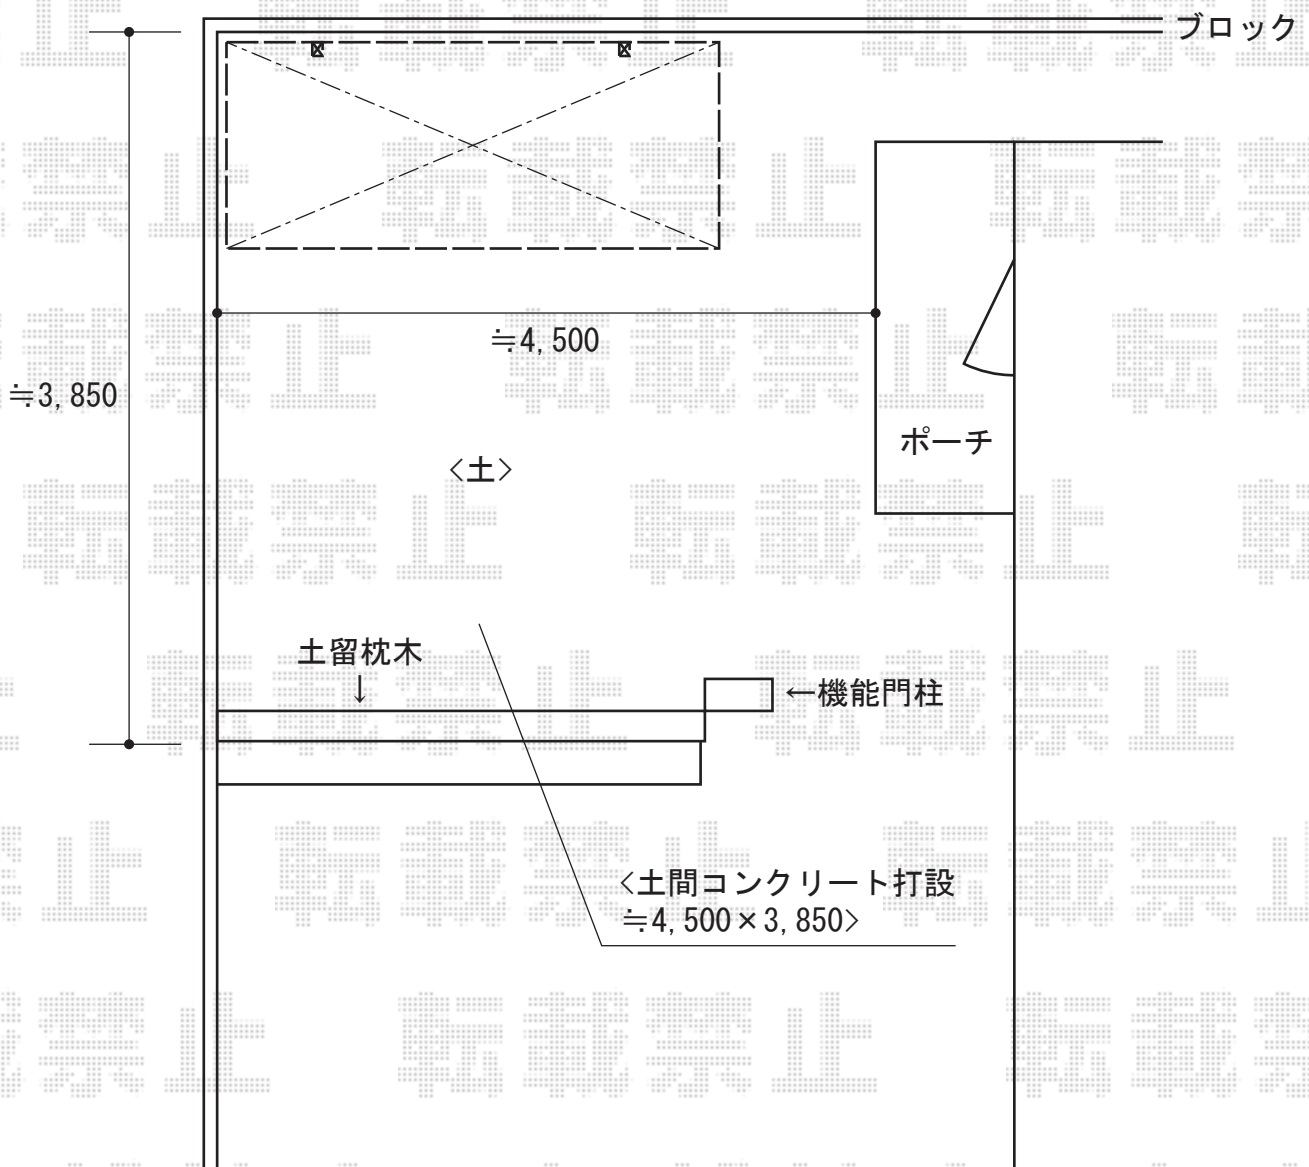

レイナポートグランミニ 積雪～20cm対応 施工概略図

YKK AP レイナポートグランミニ 積雪～20cm対応  
幅=2,100mm  
奥行=2,904mm  
色：プラチナステン  
屋根材：熱線遮断ポリカーボネート(トーマイマット)  
柱仕様：標準柱仕様(有効高 約1,814mm)

担当者

谷岡