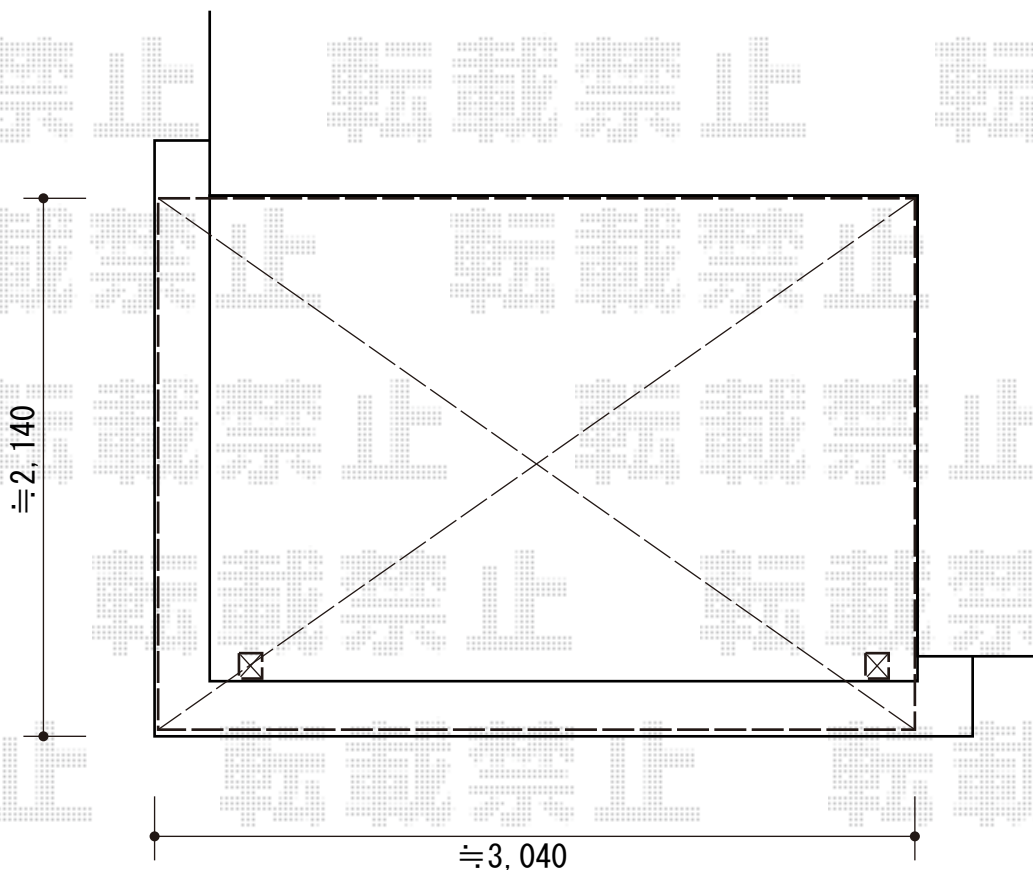

ヴェクターテラス R型 屋根タイプ 単体 積雪～20cm対応 施工概略図

YKK AP ヴェクターテラス R型 屋根タイプ 単体 積雪～20cm対応
間口=メーター1.5間 (柱芯々2,718mm 屋根幅3,030mm)
出幅=7尺 (2,070mm)
色 : ブラウン
屋根材 : ポリカーボネート (アースブルー)
柱仕様 : 柱奥行移動タイプ (柱2本)
施工方法 : 上止め仕様
躯体式バルコニー取付部品 : 中間用×2

YKK AP 吊り下げ式物干し 標準 2本入り
色 : ブラウン
数量 : 1セット

担当者

谷