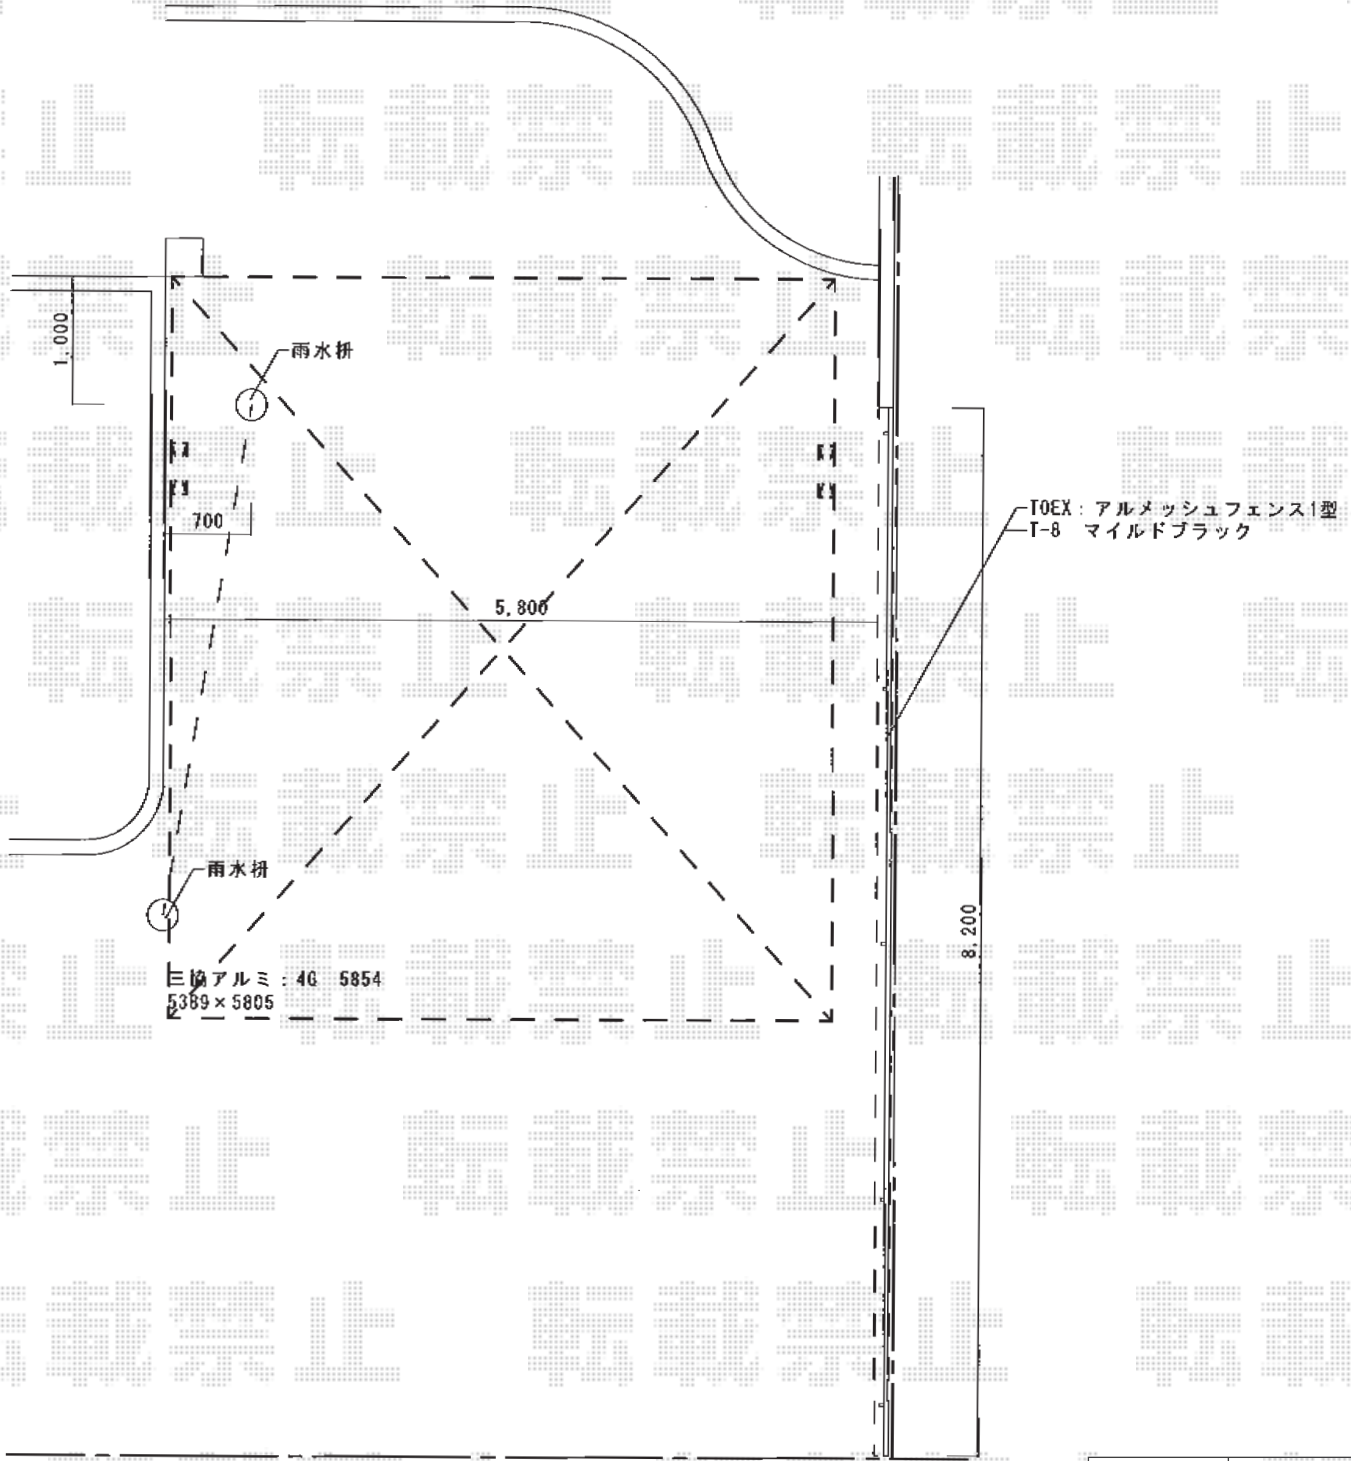

# エクステリア 施工概略図

三協アルミ 4Gワイド 積雪~20cm対応  
幅= 5,389mm  
奥行= 5,805mm  
色 : サンシルバー  
屋根材 : 熱線遮断FRP板 (かすみ調タイプ)  
柱仕様 : 標準柱仕様 (2,050mm)

担当者 谷岡