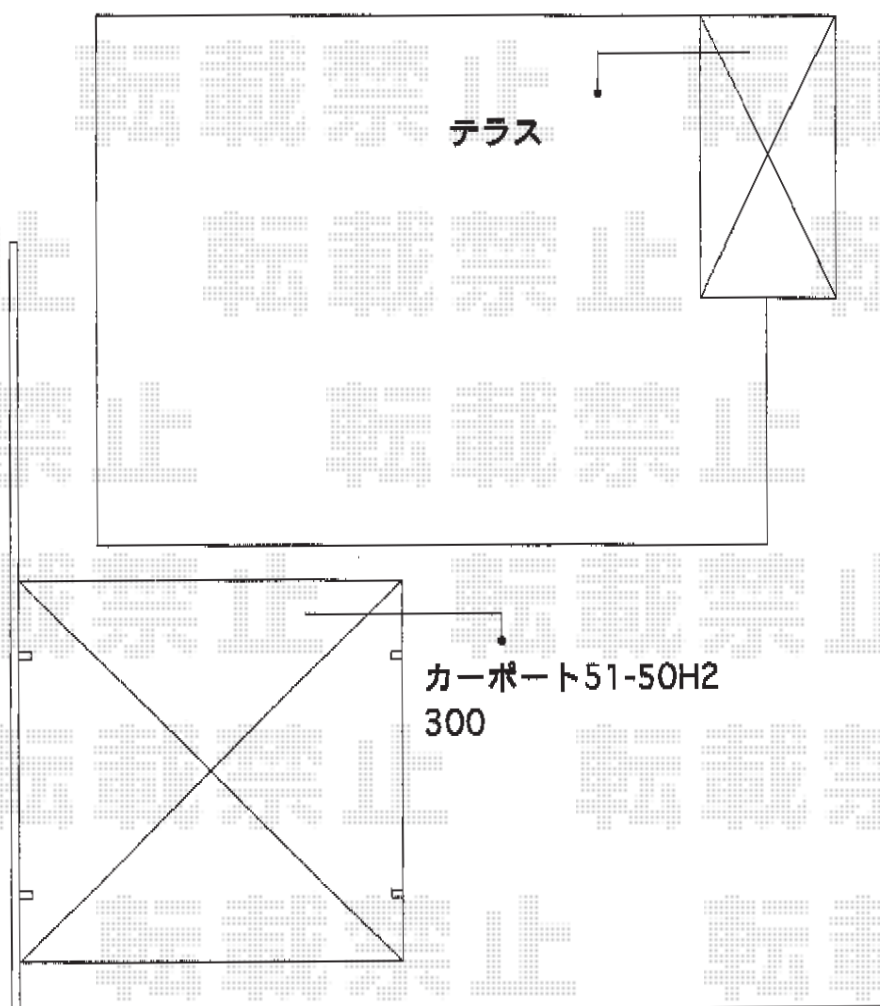

レイナツインポートグラン 積雪～20cm対応

YKK AP レイナツインポートグラン 積雪～20cm対応

幅= 5,097mm

奥行= 5,052mm

色： プラチナステン

屋根材： 熱線遮断ポリカーボネート（アースブルーマット調）

柱仕様： ハイルフ柱仕様（有効高 約2,350mm）

担当者