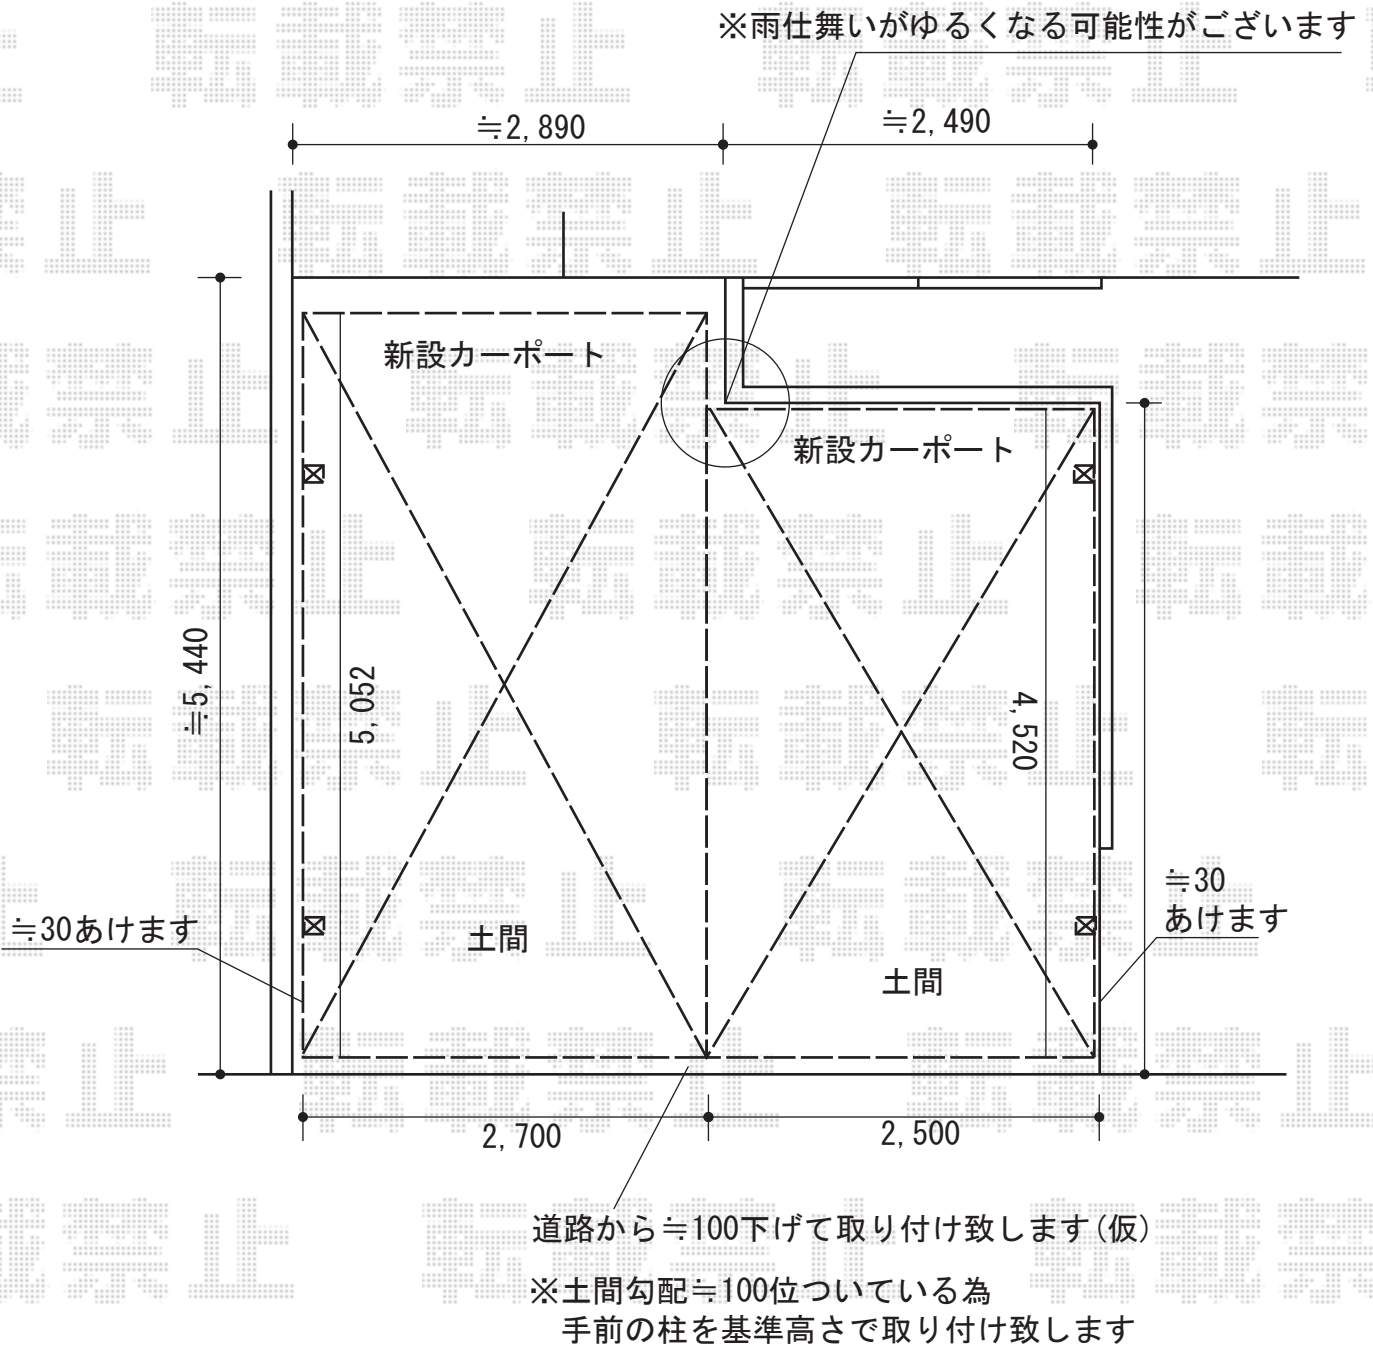

カーポート 施工概略図

YKK AP レイナポートグラン M合掌 積雪~20cm対応
 幅= 5,264mm<25・27>
 奥行= 5,052mm
 色： プラチナステン
 屋根材： 熱線遮断ポリカーボネート（クリアマット）
 柱仕様： ハイロング柱仕様（有効高 約2,800mm）

担当者

酒井