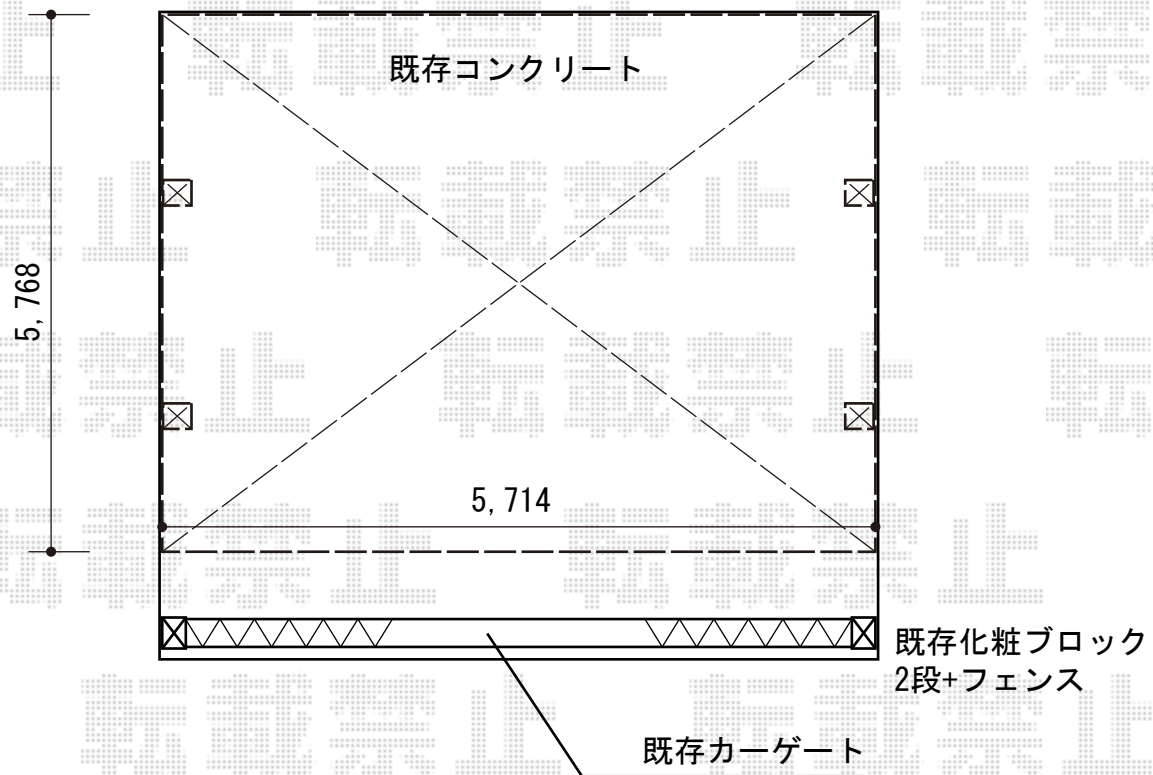

レイナポートグラン M合掌 積雪～20cm対応 施工概略図

YKK AP レイナポートグラン M合掌 積雪～20cm対応
幅= 5,714mm (27・30)
奥行= 5,768mm
色： ホワイト
屋根材： 熱線遮断ポリカーボネート(トーマイマット)
柱仕様： ハイルフ柱仕様 (有効高 約2,355mm)

担当者

酒井