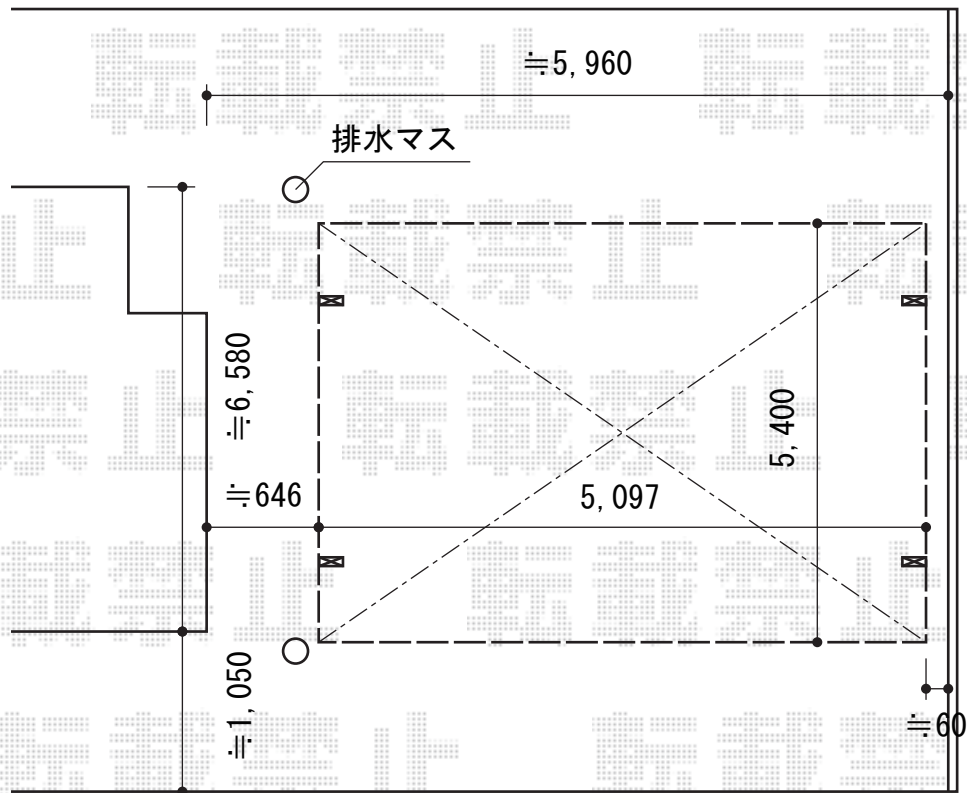

# カーポート 施工概略図

YKK AP レイナツインポートグラン 積雪~20cm対応

幅= 5,097mm

奥行= 5,400mm

色: ホワイト

屋根材: ポリカーボネート (アースブルー)

柱仕様: ハイルフ柱仕様 (有効高 約2,350mm)

担当者