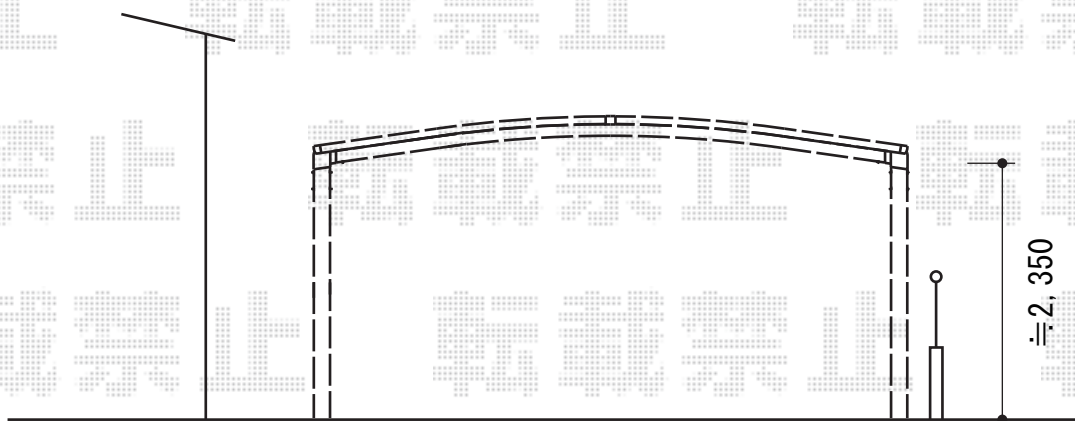

# カーポート 施工概略図

YKK AP レイナツインポートグラン 積雪~20cm対応

幅= 5,097mm

奥行= 5,400mm

色: ホワイト

屋根材: ポリカーボネート (アースブルー)

柱仕様: ハイルフ柱仕様 (有効高 約2,350mm)

担当者