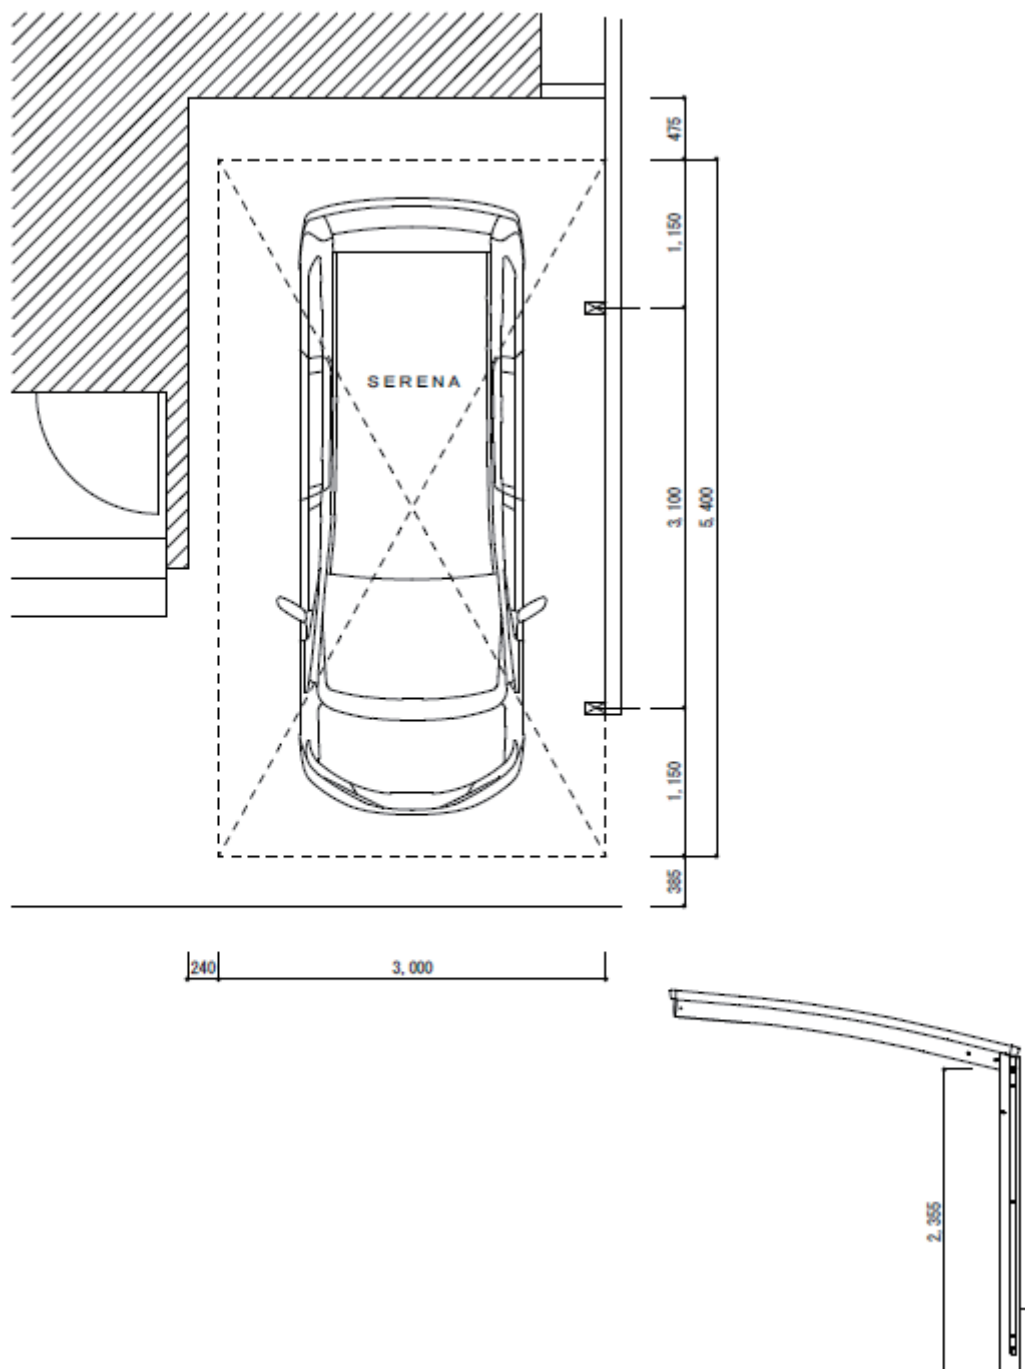

レイナポートグラン 積雪～20cm対応 施工概略図

YKK AP レイナポートグラン 積雪～20cm対応
幅=3,000mm
奥行=5,400mm
色：プラチナステン
屋根材：熱線遮断ポリカーボネート（アースブルーマット調）
柱仕様：ハイルーフ柱仕様（有効高 約2,355mm）

担当者

栢田