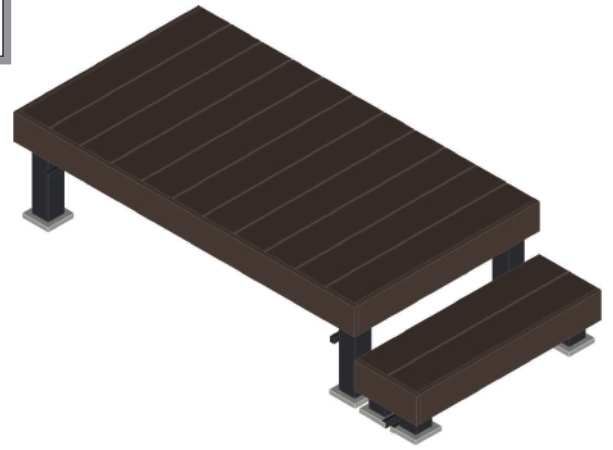

# ウッドデッキ 施工概略図

三協アルミ ひとと木  
間口= 1.0間 (1,864mm)  
出幅= 3尺 (1,010mm)  
色: ローズウッド  
床板: 縦貼り  
幕板: 薄桁タイプ  
束柱: 調整タイプ (440~560mm) (【仮】色: ブラック)  
オプション: ステップデッキ1段 3尺

担当者	伏見
-----	----