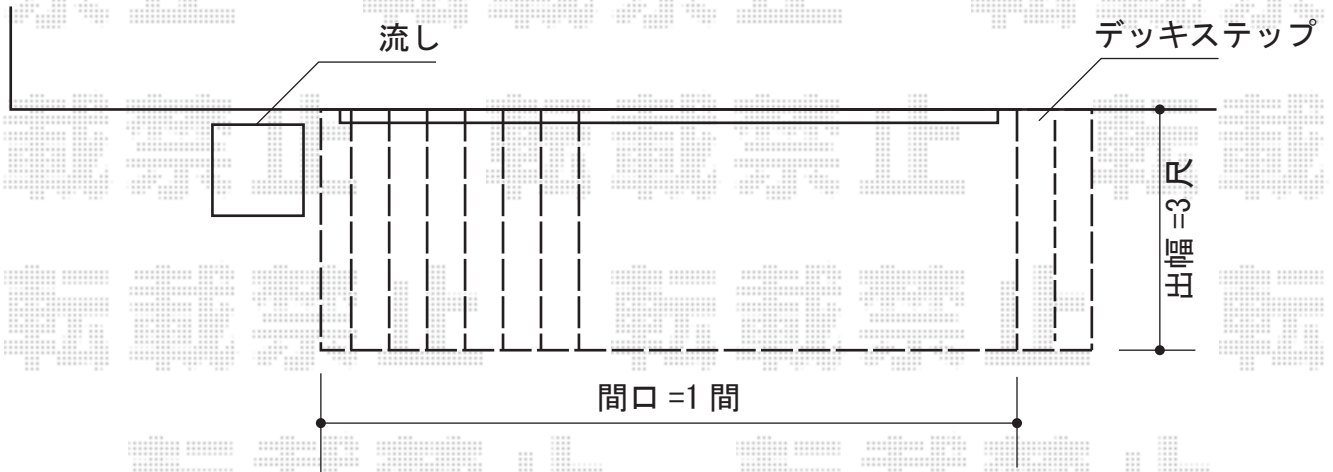

# ウッドデッキ 施工概略図

三協アルミ ひとと木  
間口= 1.0間 (1,864mm)  
出幅= 3尺 (1,010mm)  
色: ローズウッド  
床板: 縦貼り  
幕板: 薄桁タイプ  
束柱: 調整タイプ (440~560mm) (【仮】色: ブラック)  
オプション: ステップデッキ1段 3尺

担当者	伏見
-----	----