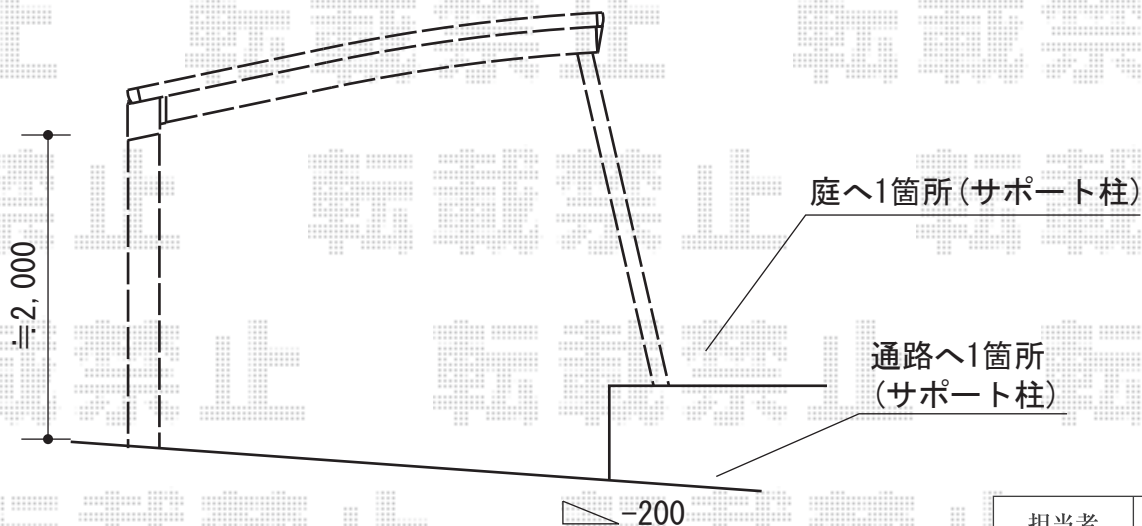

カーポート 施工概略図

YKK AP レイナポートグラン 積雪~20cm対応
 幅=2,700mm
 奥行=5,400mm
 色：プラチナステン
 屋根材：熱線遮断ポリカーボネート(トーマイマツト)
 柱仕様：標準柱仕様(有効高 約2,000mm)

YKK AP 着脱式サポート柱 2本入り
 色：プラチナステン
 柱仕様：標準柱仕様
 数量：1セット

担当者

栢田