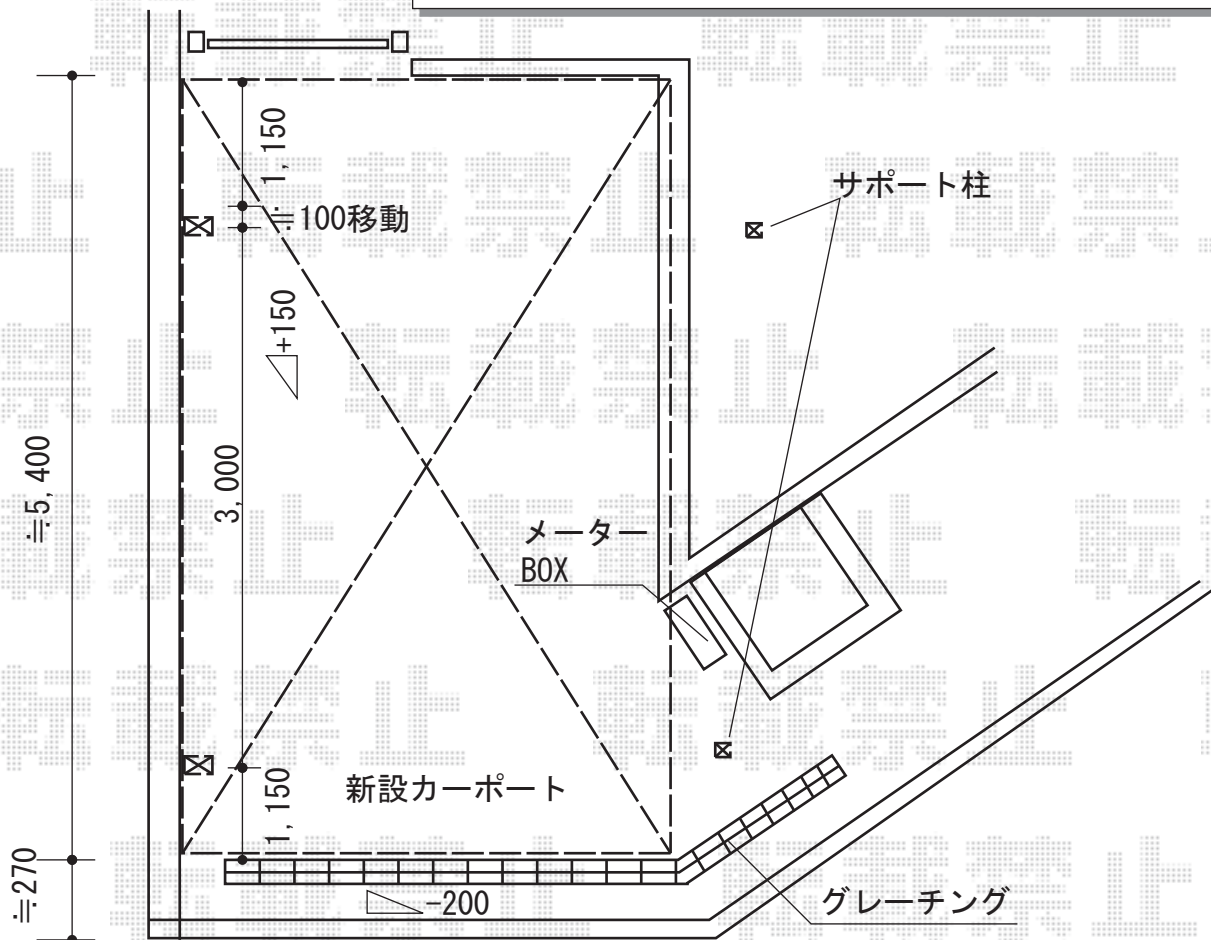

カーポート 施工概略図

YKK AP レイナポートグラン 積雪~20cm対応
 幅=2,700mm
 奥行=5,400mm
 色：プラチナステン
 屋根材：熱線遮断ポリカーボネート(トーマイマツト)
 柱仕様：標準柱仕様(有効高 約2,000mm)

YKK AP 着脱式サポート柱 2本入り
 色：プラチナステン
 柱仕様：標準柱仕様
 数量：1セット

担当者

栢田