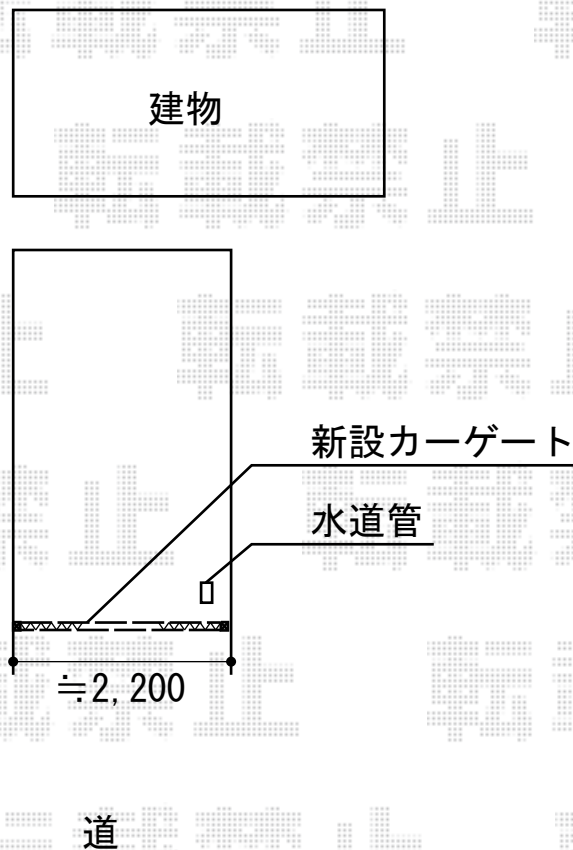

トリップゲート RA型 ノンレール 片開き 24S 施工概略図

Value Select トリップゲート RA型 ノンレール 片開き 24S

開口幅= 2,344mm

全幅= 2,444mm

たたみ幅= 275mm

高さ= 1,182mm

色： ステンカラー

キャスター数： 2箇所

落棒数： 1本

担当者

松保