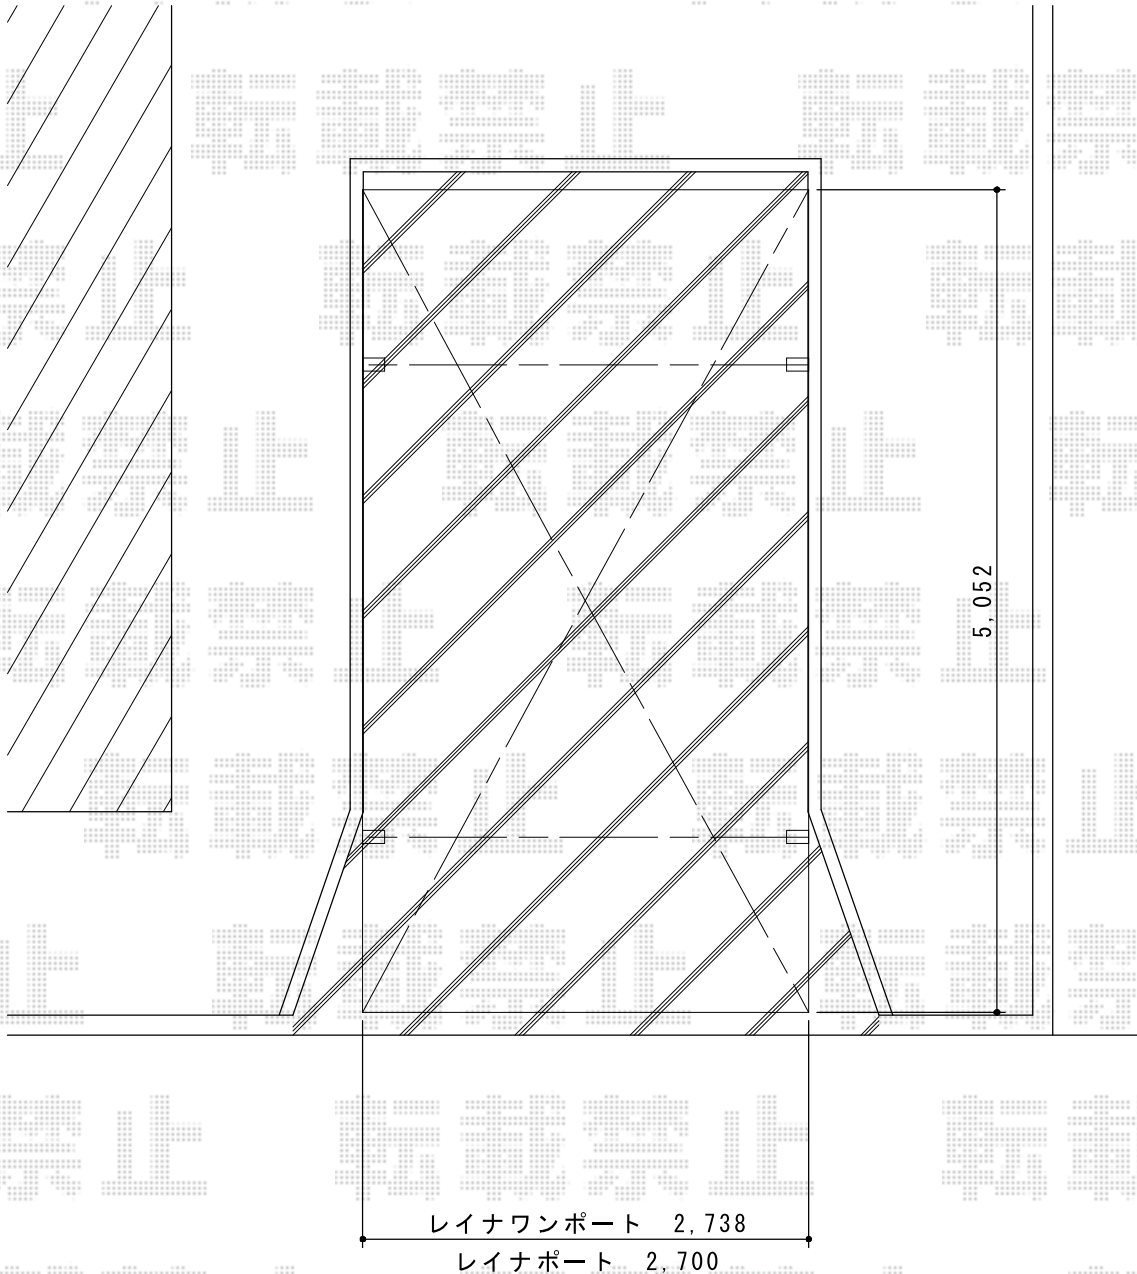

カーポート 施工概略図

YKK AP レイナワンポートグラン 積雪~20cm対応
幅=2,738mm
奥行=5,052mm
色：ブラウン
屋根材：ポリカーボネート（スモークブラウン）
柱仕様：標準柱仕様（有効高 約2,000mm）

YKK AP レイナポートグラン 積雪~20cm対応
幅=2,700mm
奥行=5,052mm
色：ブラウン
屋根材：ポリカーボネート（スモークブラウン）
柱仕様：標準柱仕様（有効高 約2,000mm）

YKK AP 着脱式サポート柱 標準・ハイルーフ兼用2本入り
色：ブラウン

担当者

西村