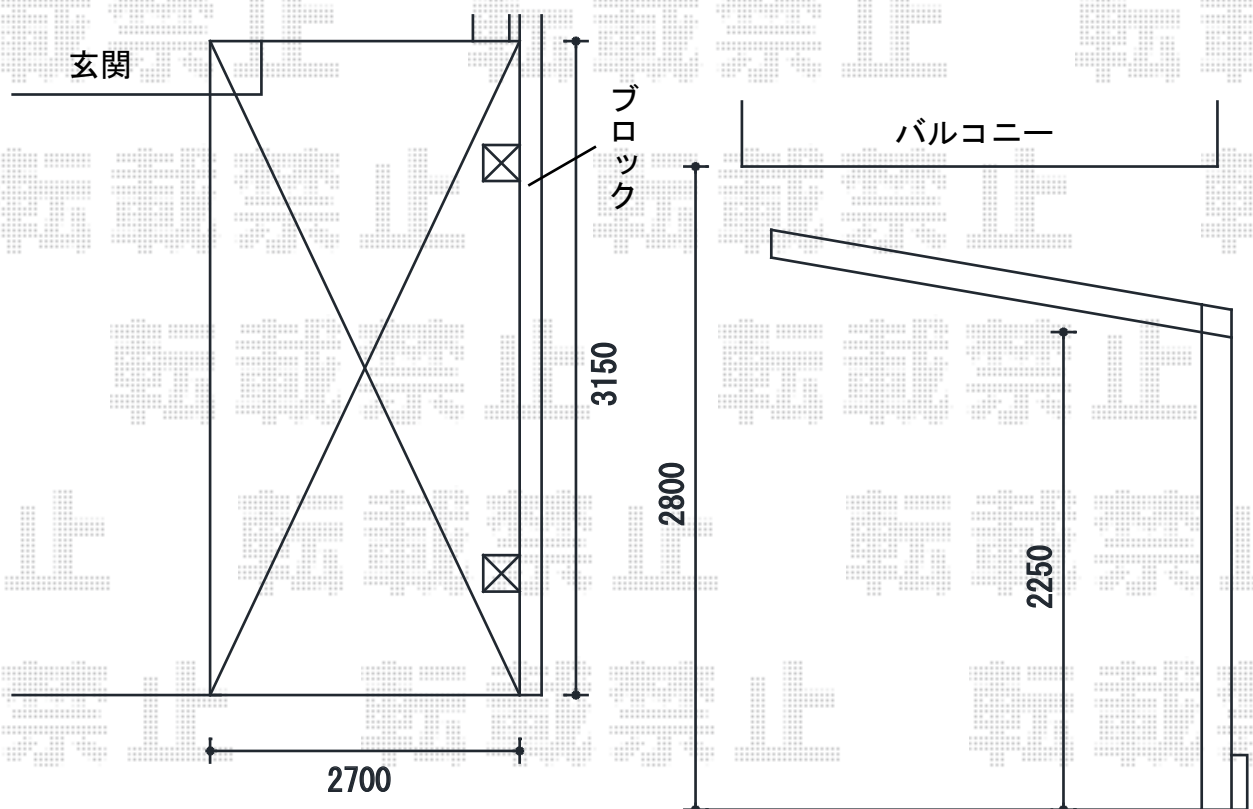

カーポート 施工概略図

Value Select プレシオスポート 積雪~20cm対応
幅=2,700mm
奥行=5,052mm
色：チャコールブラック
屋根材：ポリカーボネート（ガラスマット）
柱仕様：ハイルーフ柱仕様（有効高 約2,250mm）

担当者

谷