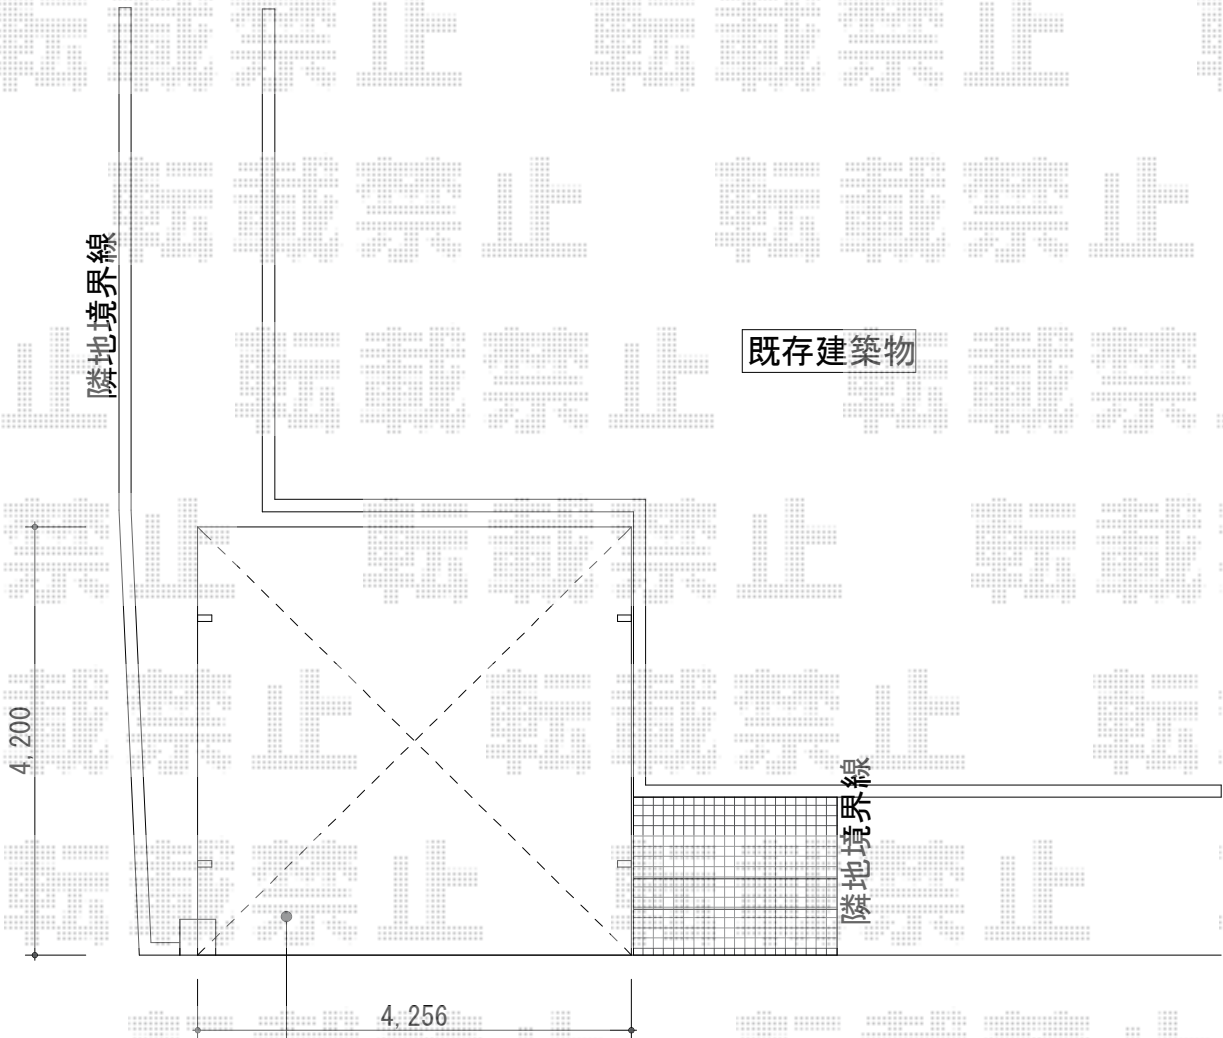

カーポート 施工概略図

YKK AP レイナツインポートグラン 積雪~20cm対応
幅= 4,801mm
奥行= 5,052mm
色： プラチナステン
屋根材： 熱線遮断ポリカーボネート(トーマイマット)
柱仕様： ハイルフ柱仕様 (有効高 約2,350mm)

担当者

酒井