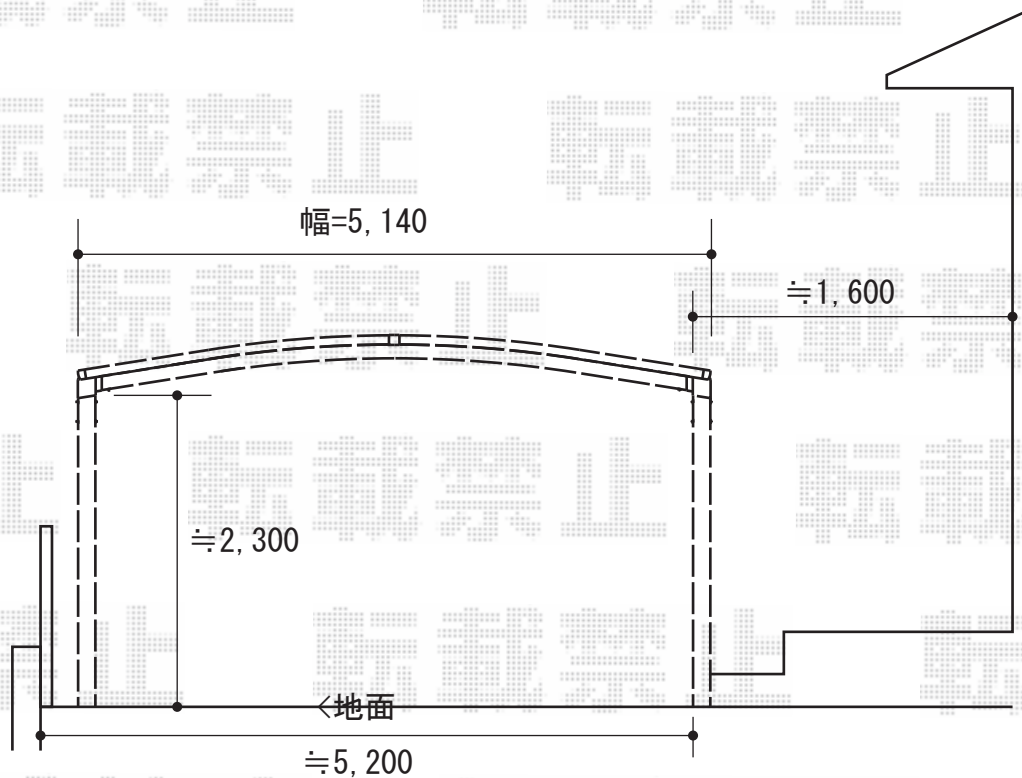

カーポート 施工概略図

トステム カーブポートシグマIII ワイド 積雪~20cm対応
 幅= 5,140mm
 奥行= 4,980mm
 色: シャイングレー
 屋根材: ポリカーボネート (ブルースモーク)
 柱仕様: ロング柱23仕様 (有効高 約2,300mm)

担当者

谷岡