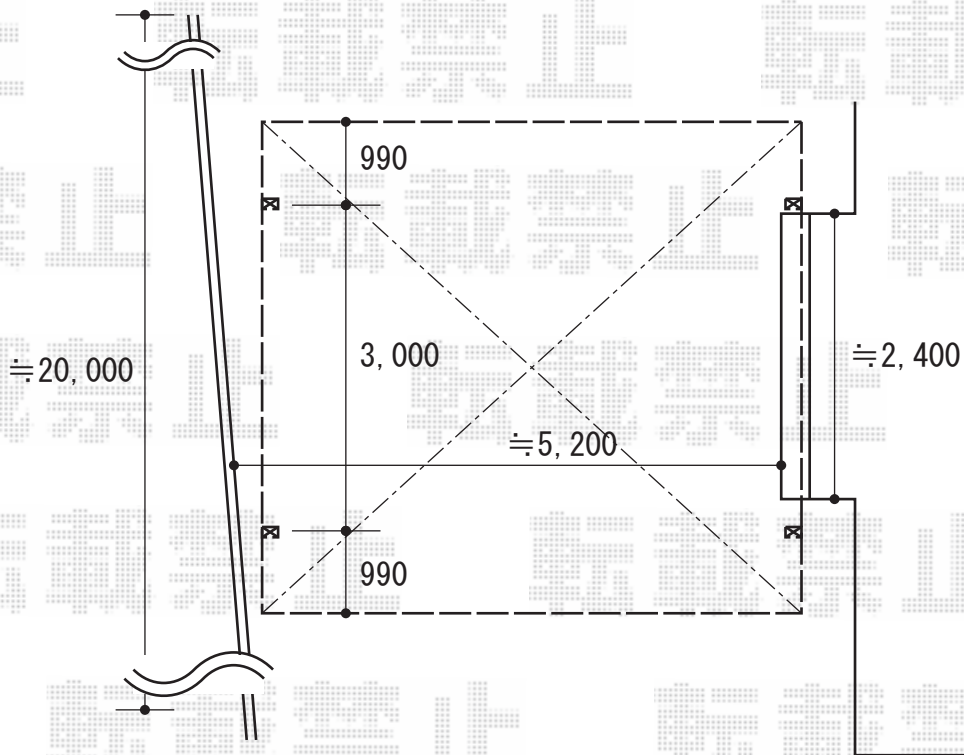

カーポート 施工概略図

トステム カーブポートシグマIII ワイド 積雪~20cm対応
 幅= 5,140mm
 奥行= 4,980mm
 色: シャイングレー
 屋根材: ポリカーボネート (ブルースモーク)
 柱仕様: ロング柱23仕様 (有効高 約2,300mm)

担当者

谷岡