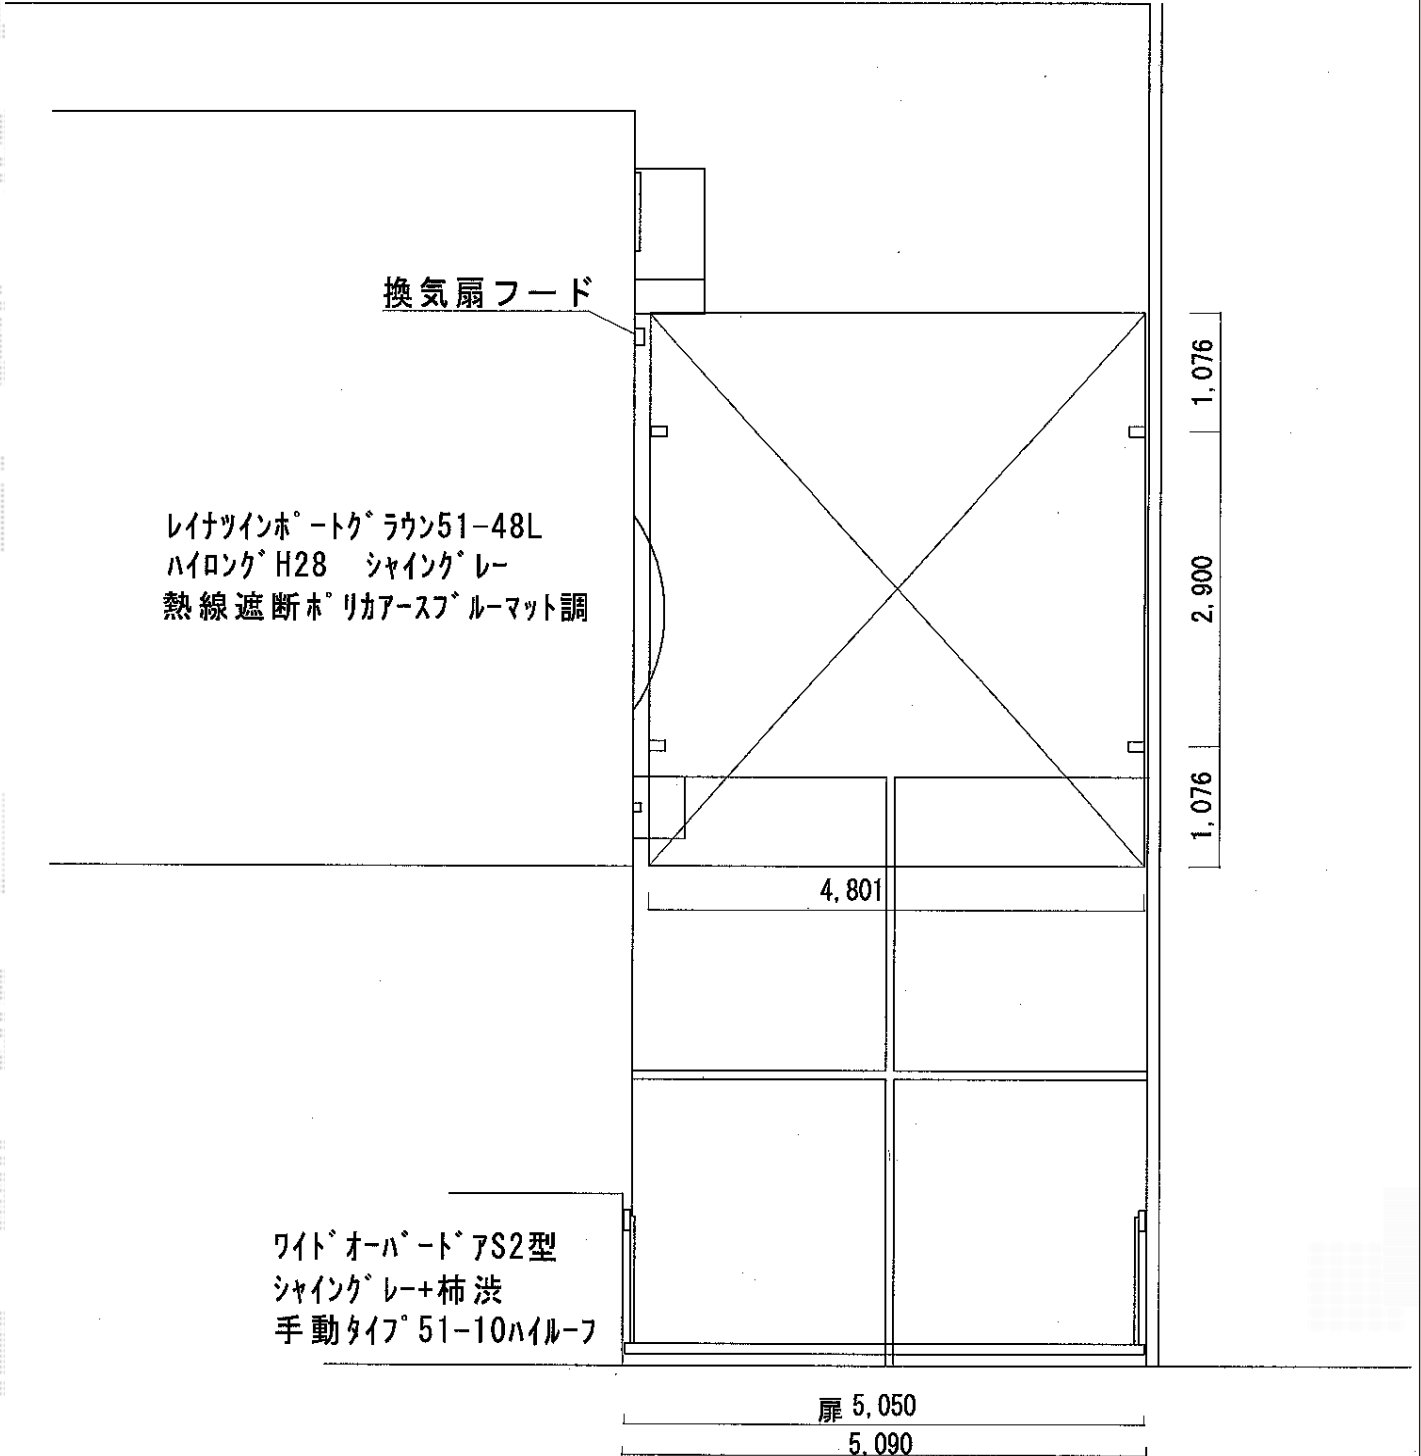

エクステリア商品 施工概略図

YKK AP レイナツインポートグラン 積雪~20cm対応
 幅= 4,801mm
 奥行= 5,052mm
 色: プラチナステン
 屋根材: 熱線遮断ポリカーボネート (アースブルーマット調)
 柱仕様: ハイロング柱仕様 (有効高 約2,800mm)

TOEX ワイドオーバードアS2型 マテリアルカラー 手動式 51-10
 本体 (W×H) = (5,050mm×1,000mm)
 色: シャイングレー+柿渋
 柱仕様: ハイルーフ柱仕様 (有効通過高2,150mm)
 駆動: 手動式