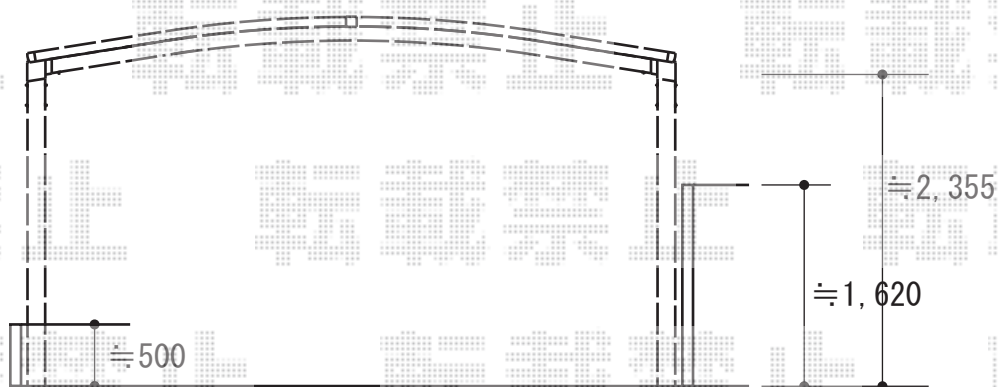

カーポート 施工概略図

YKK AP レイナツインポートグラン 積雪~20cm対応  
幅= 3,622mm  
奥行= 5,052mm  
色： プラチナステン  
屋根材： ポリカーボネート（トーマイマット）  
柱仕様： ハイルフ柱仕様（有効高 約2,355mm）

担当者

塚田