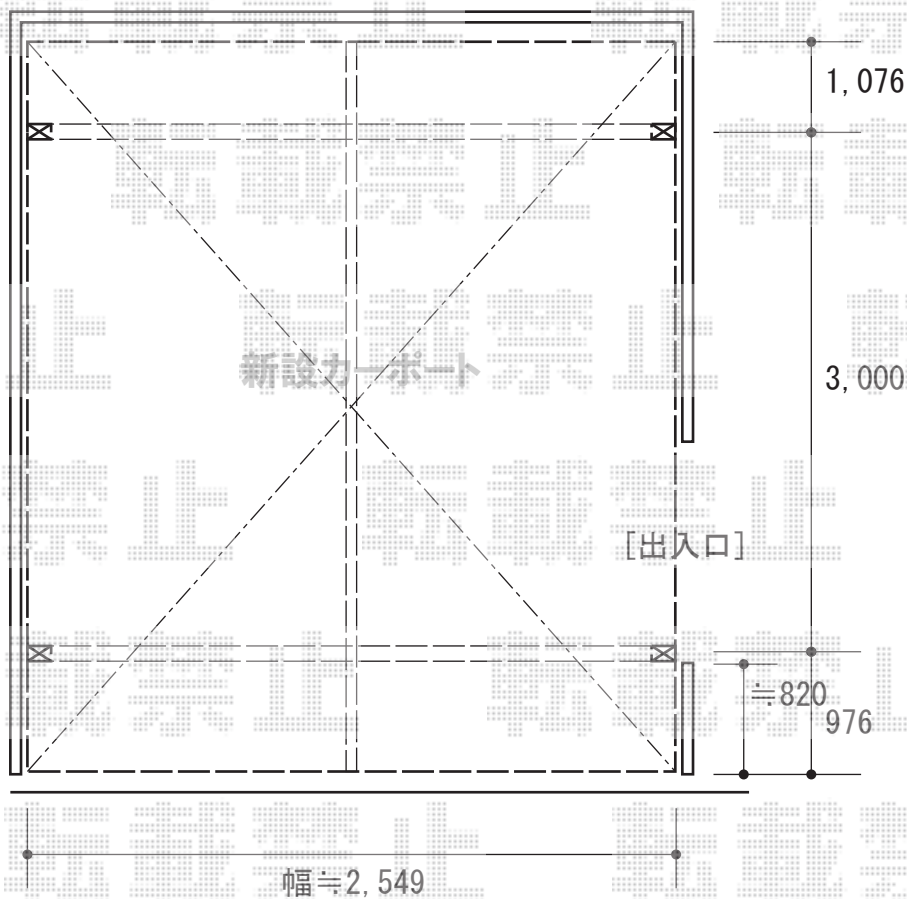

カーポート 施工概略図

YKK AP レイナツインポートグラン 積雪~20cm対応  
幅= 3,622mm  
奥行= 5,052mm  
色： プラチナステン  
屋根材： ポリカーボネート（トーマイマット）  
柱仕様： ハイルフ柱仕様（有効高 約2,355mm）

担当者

塚田