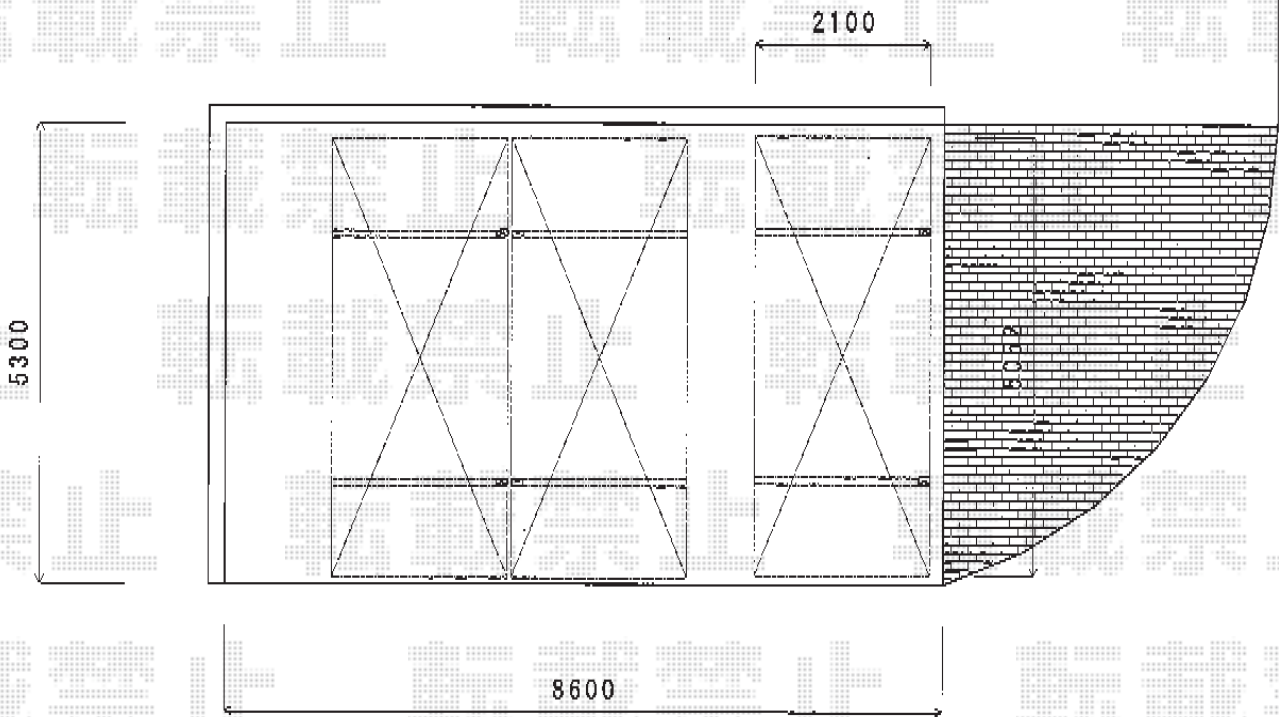

# サイクルポート 施工概略図

YKK AP レイナポートグランミニ 積雪～20cm対応  
幅= 2,100mm  
奥行= 5,052mm  
色： ホワイト  
屋根材： 熱線遮断ポリカーボネート（アースブルーマット調）  
柱仕様： 標準柱仕様（有効高 約1,814mm）  
数量： 3台

マンション建物

担当者

谷岡